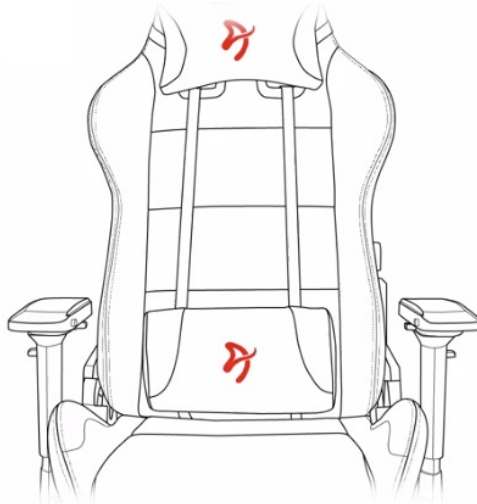

Funkční ergonomie pro každého

Židle Arozzi VERNAZZA Soft PU disponuje **nastavitelnou výškou sedadla**, takže se při hraní nebo práci na PC nemusíte vznášet. **Nastavitelná opěrka zad** se přizpůsobí pracovní zátěži i odpočinku po obědě nebo likvidaci finálního bossa. Záda vám kryje **dvojice opěrných polštářků** v kritických oblastech hlavy a beder. Další ergonomické prvky představují **nastavitelné loketní opěrky**. Samozřejmostí je **robustní konstrukce**. Kovový rám zajišťuje extrémní pevnost a odolnost s **nosností až 145 kg**. **Naklápěcí mechanismus** s funkcí uzamykání vám umožní řádně se uvelebit v preferovaném úhlu a užít si naplno multimediální zážitky. Nechybí ani možnost **houpání**.

ZÁKLADNÍ SPECIFIKACE

Nastavitelná výška sedadla: 47-57 cm

Výška židle: 133-143 cm

Šířka sedáku: 32 cm

Hloubka sedáku: 50 cm

Výška opěradla: 86 cm

Nosnost: 145 kg

Hmotnost: 26 kg