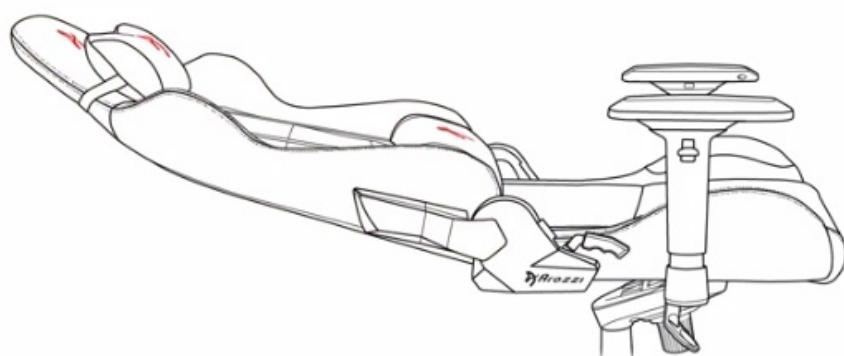

Herní židle Arozzi VERNAZZA Soft PU, která si vás získá svou univerzálností a pokročilou ergonomií. Židle z modelové řady Soft PU jsou **potáženy kvalitní syntetickou kůží**, která se díky **hladkému povrchu snadno čistí** a nevyžaduje zvýšenou údržbu. Skvrny nebo rozlitou kapalinu rychle a jednoduše setřete. Další předností tohoto materiálu je **zvýšená odolnost**. Židle **Arozzi VERNAZZA Soft PU** s přehledem odolává zubu času a je ideální jak do domácího, tak komerčního prostředí. O vaše pohodlí se postará **prostorný sedák**, který je vhodný pro rozmanité typy a velikosti těla. Ve spojení s ergonomií vytváří **ideální prostředí pro náročnou práci i dlouhé hodiny hraní**.

Funkční ergonomie pro každého

Židle Arozzi VERNAZZA Soft PU disponuje **nastavitelnou výškou sedadla**, takže se při hraní nebo práci na PC nemusíte vznášet. **Nastavitelná opěrka zad** se přizpůsobí pracovní zátěži i odpočinku po obědě nebo likvidaci finálního bossa. Záda vám kryje **dvojice opěrných polštářků** v kritických oblastech hlavy a beder. Další ergonomické prvky představují **nastavitelné loketní opěrky**. Samozřejmostí je **robustní konstrukce**. Kovový rám zajišťuje extrémní pevnost a odolnost s **nosností až 145 kg**. **Naklápěcí mechanismus** s funkcí uzamykání vám umožní řádně se uvelebit v preferovaném úhlu a užít si naplno multimediální zážitky. Nechybí ani možnost **houpání**.

ZÁKLADNÍ SPECIFIKACE

Nastavitelná výška sedadla: 47-57 cm

Výška židle: 133-143 cm

Šířka sedáku: 32 cm

Hloubka sedáku: 50 cm

Výška opěradla: 86 cm

Nosnost: 145 kg

Hmotnost: 26 kg