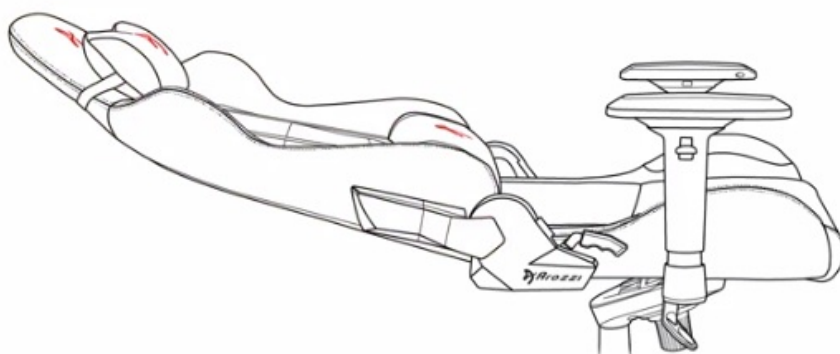

Popis

Arozzi VERNAZZA Soft PU - pohodlné sezení, které se neodmítá

Herní židle Arozzi VERNAZZA Soft PU, která si vás získá svou univerzálností a pokročilou ergonomií. Židle z modelové řady Soft PU jsou **potaženy kvalitní syntetickou kůží**, která se díky **hladkému povrchu snadno čistí** a nevyžaduje zvýšenou údržbu. Skvrny nebo rozlitou kapalinu rychle a jednoduše setřete. Další předností tohoto materiálu je **zvýšená odolnost**. Židle **Arozzi VERNAZZA Soft PU** s přehledem odolává zubu času a je ideální jak do domácího, tak komerčního prostředí. O vaše pohodlí se postará **prostorný sedák**, který je vhodný pro rozmanité typy a velikosti těla. Ve spojení s ergonomií vytváří **ideální prostředí pro náročnou práci i dlouhé hodiny hraní**.

Funkční ergonomie pro každého

Židle Arozzi VERNAZZA Soft PU disponuje **nastavitelnou výškou sedadla**, takže se při hraní nebo práci na PC nemusíte vznášet. **Nastavitelná opěrka zad** se přizpůsobí pracovní zátěži i odpočinku po obědě nebo likvidaci finálního bossa. Záda vám kryje **dvojice opěrných polštářků** v kritických oblastech hlavy a beder. Další ergonomické prvky představují **nastavitelné loketní opěrky**. Samozřejmostí je **robustní konstrukce**. Kovový rám zajišťuje extrémní pevnost a odolnost s **nosností až 145 kg**. **Naklápěcí mechanismus** s funkcí uzamykání vám umožní řádně se uvelebit v preferovaném úhlu a užít si naplno multimediální zážitky. Nechybí ani možnost **houpání**.

ZÁKLADNÍ SPECIFIKACE

Nastavitelná výška sedadla: 47-57 cm

Výška židle: 133-143 cm

Šířka sedáku: 32 cm

Hloubka sedáku: 50 cm

Výška opěradla: 86 cm

Nosnost: 145 kg

Hmotnost: 26 kg