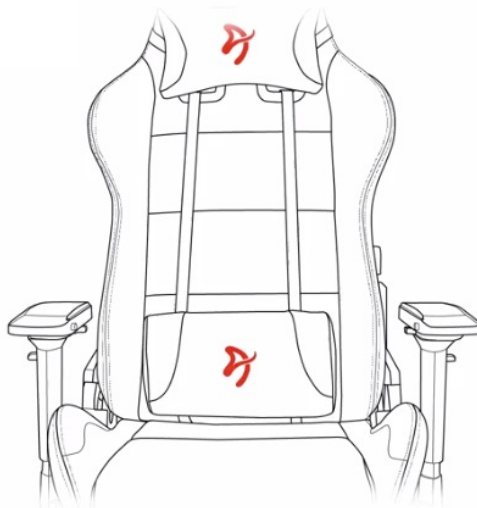

Popis

Arozzi VERNAZZA Soft PU - pohodlné sezení, které se neodmítá

Herní židle Arozzi VERNAZZA Soft PU, která si vás získá svou univerzálností a pokročilou ergonomií. Židle z modelové řady Soft PU jsou **potaženy kvalitní syntetickou kůží**, která se díky **hladkému povrchu snadno čistí** a nevyžaduje zvýšenou údržbu. Skvrny nebo rozlitou kapalinu rychle a jednoduše setřete. Další předností tohoto materiálu je **zvýšená odolnost**. Židle **Arozzi VERNAZZA Soft PU** s přehledem odolává zubu času a je ideální jak do domácího, tak komerčního prostředí. O vaše pohodlí se postará **prostorný sedák**, který je vhodný pro rozmanité typy a velikosti těla. Ve spojení s ergonomií vytváří **ideální prostředí pro náročnou práci i dlouhé hodiny hraní**.

Funkční ergonomie pro každého

Židle Arozzi VERNAZZA Soft PU disponuje **nastavitelnou výškou sedadla**, takže se při hraní nebo práci na PC nemusíte vznášet. **Nastavitelná opěrka zad** se přizpůsobí pracovní zátěži i odpočinku po obědě nebo likvidaci finálního bossa. Záda vám kryje **dvojice opěrných polštářků** v kritických oblastech hlavy a beder. Další ergonomické prvky představují **nastavitelné loketní opěrky**. Samozřejmostí je **robustní konstrukce**. Kovový rám zajišťuje extrémní pevnost a odolnost s **nosností až 145 kg**. **Naklápěcí mechanismus** s funkcí uzamykání vám umožní řádně se uvelebit v preferovaném úhlu a užít si naplno multimediální zážitky. Nechybí ani možnost **houpání**.

ZÁKLADNÍ SPECIFIKACE

Nastavitelná výška sedadla: 47-57 cm

Výška židle: 133-143 cm

Šířka sedáku: 32 cm

Hloubka sedáku: 50 cm

Výška opěradla: 86 cm

Nosnost: 145 kg

Hmotnost: 26 kg