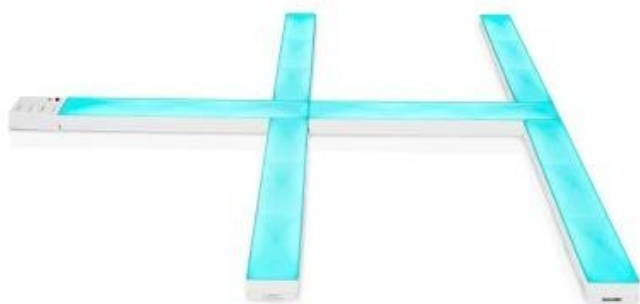

NEDIS WIFILW06RGB

Cena celkem:	2 261 Kč (bez DPH: 1 868 Kč)
Běžná cena:	2 487 Kč
Ušetříte:	226 Kč
Kód zboží:	OSVNED1087
Part No.:	WIFILW06RGB
Záruka:	24 měs.
Stav:	Nové zboží

Popis

Nedis WIFILW06RGB

S tímto nástěnným LED svítidlem můžete vytvářet vlastní návrhy bez jakýchkoli omezení. **Modulární** možnosti a snadná instalace z něj dělají perfektní dekoraci například pro hraní her nebo dokonce pro osvětlení obývacího pokoje. Díky **44 různým scénickým režimům a režimu synchronizace hudby** můžete vytvořit atmosféru, která bude vyhovovat vašim potřebám a náladě. Možnost **přizpůsobit si vlastní scény pro jednotlivé lišty** přispívá k jedinečnému zážitku. 16 milionů barev a postupné proudění světla díky technologii **RGBIC** ještě více umocňuje možnosti využití tohoto produktu. Světlo lze pomocí technologie Wi-Fi propojit s aplikací **Nedis SmartLife** v chytrém telefonu a vy tak můžete dálkově ovládat jas dle svých potřeb. Dále je k dispozici možnost spárování s ostatními chytrými produkty, automatické zapínání a vypínání nebo **podpora hlasových asistentů** Amazon Alexa a Google Home.

ZÁKLADNÍ SPECIFIKACE

Počet LED na metr: 18

Příkon: max. 10 W

Světelný tok: 140 lm

Barevná teplota: 100000 K + RGBIC

Index podání barev: 80

Stmívání: ano

Materiál: ABS, polykarbonát

Vstupní napětí: AC 100-240 V

Rozměry: 385 × 144 × 57 mm

Barva: bílá

Stupeň krytí: IP20

Obsah balení:

6× LED lišta

9× spojka

12× 3M páska
dálkové ovládání
ovládací modul
napájecí adaptér