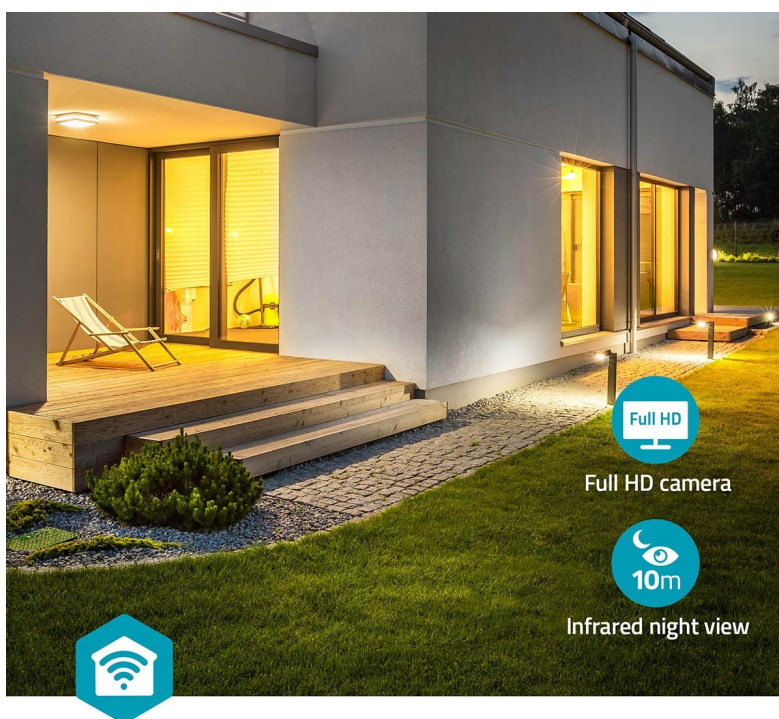

Venkovní IP kamera Nedis WIFICOL20BK s integrovaným LED světlem, se kterou máte dohled nad vším, co se děje okolo vašeho domu. Sledujte veškeré dění v reálném čase skrze aplikaci a v ostrém **Full HD rozlišení**. Díky **slotu pro microSD kartu** můžete nahrávky ukládat. Kromě fyzického úložiště lze využít **také cloudové řešení**.

Integrovaní **LED světlo o výkonu 1000 lumenů** zajistí kvalitní osvětlení široké oblasti v případě, že detekuje pohyb. Skrze aplikaci rychle a jednoduše nastavíte celou řadu parametrů a plánů, podle kterých IP kamera **Nedis WIFICOL20BK** pracuje. Rozsah detekce tak například můžete upravit tak, aby nedocházelo k nechtěným poplachům. Součástí **kamery Nedis WIFICOL20BK** je rovněž **mikrofon** a **reproduktor** pro obousměrnou komunikaci. Pohodlně tak plní funkci **interkomu**.

Nedis SmartLife

Nedis SmartLife

Nedis WIFICOL20BK

IP kamera **s mikrofonom a reproduktorem** je navržena pro sledování prostor ve vysokém rozlišení obrazu **Full HD 1080p při 20 fps**. Kameru snadno namontujete na stěnu vašeho domu, odkud bude svým snímačem **1/2,9" CMOS** pořizovat záznamy v **zorném úhlu 120°**. V případě potřeby nočního vidění jsou k dispozici **IR LED diody** s účinností **až 10 m**. Všechny záznamy lze automaticky odesílat na cloudové úložiště (na základě předplatného), nebo na kartu **microSD** do kapacity až 128 GB. Podpora **obousměrné komunikace** vám umožňuje dokonce vést rozhovor s někým, kdo je před kamerou. Integrovaný senzor umožňuje **detekci zvuku a pohybu**, programovatelnou na základě doby a oblasti. Vodotěsné kovové pouzdro s krytím **IP65** umožňuje vnitřní i venkovní použití. Kamera je dodávána s předinstalovaným napájecím kabelem, díky tomu ji stačí namontovat na zeď a zapojit. Navíc disponuje funkcí automatizace domácnosti díky podpoře **Google Assistant a Amazon Alexa**.