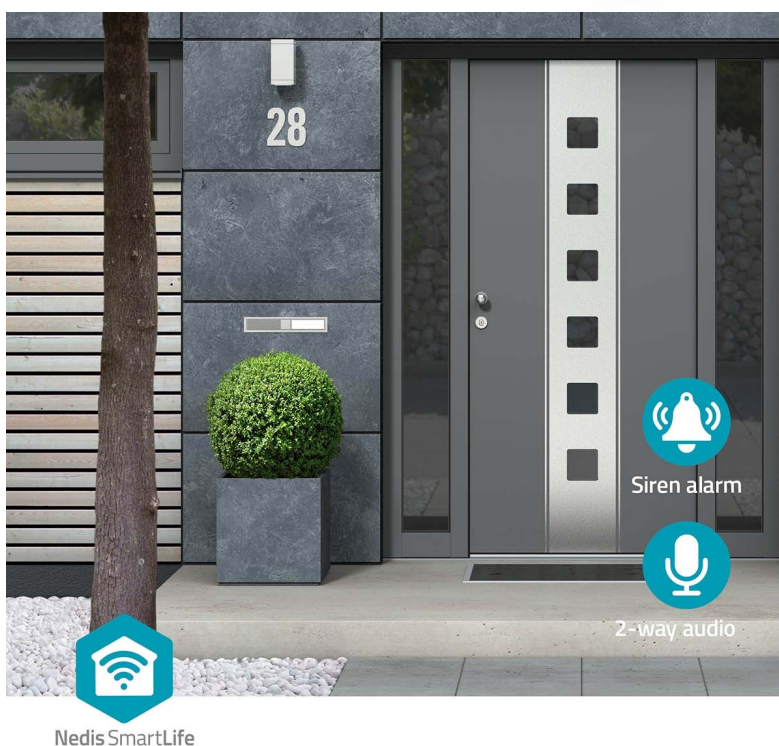

Venkovní IP kamera Nedis WIFICOL20BK s integrovaným LED světlem, se kterou máte dohled nad vším, co se děje okolo vašeho domu. Sledujte veškeré dění v reálném čase skrze aplikaci a v ostrém **Full HD rozlišení**. Díky **slotu pro microSD kartu** můžete nahrávky ukládat. Kromě fyzického úložiště lze využít **také cloudové řešení**.

Integrovaní **LED světlo o výkonu 1000 lumenů** zajistí kvalitní osvětlení široké oblasti v případě, že detekuje pohyb. Skrze aplikaci rychle a jednoduše nastavíte celou řadu parametrů a plánů, podle kterých IP kamera **Nedis WIFICOL20BK** pracuje. Rozsah detekce tak například můžete upravit tak, aby nedocházelo k nechtěným poplachům. Součástí **kamery Nedis WIFICOL20BK** je rovněž **mikrofon** a **reproduktor** pro obousměrnou komunikaci. Pohodlně tak plní funkci **interkomu**.

Nedis SmartLife

Nedis SmartLife

Nedis WIFICOL20BK

IP kamera **s mikrofonom a reproduktorem** je navržena pro sledování prostor ve vysokém rozlišení obrazu **Full HD 1080p při 20 fps**. Kameru snadno namontujete na stěnu vašeho domu, odkud bude svým snímačem **1/2,9" CMOS** pořizovat záznamy v **zorném úhlu 120°**. V případě potřeby nočního vidění jsou k dispozici **IR LED diody** s účinností **až 10 m**. Všechny záznamy lze automaticky odesílat na cloudové úložiště (na základě předplatného), nebo na kartu **microSD** do kapacity až 128 GB. Podpora **obousměrné komunikace** vám umožňuje dokonce vést rozhovor s někým, kdo je před kamerou. Integrovaný senzor umožňuje **detekci zvuku a pohybu**, programovatelnou na základě doby a oblasti. Vodotěsné kovové pouzdro s krytím **IP65** umožňuje vnitřní i venkovní použití. Kamera je dodávána s předinstalovaným napájecím kabelem, díky tomu ji stačí namontovat na zeď a zapojit. Navíc disponuje funkcí automatizace domácnosti díky podpoře **Google Assistant a Amazon Alexa**.