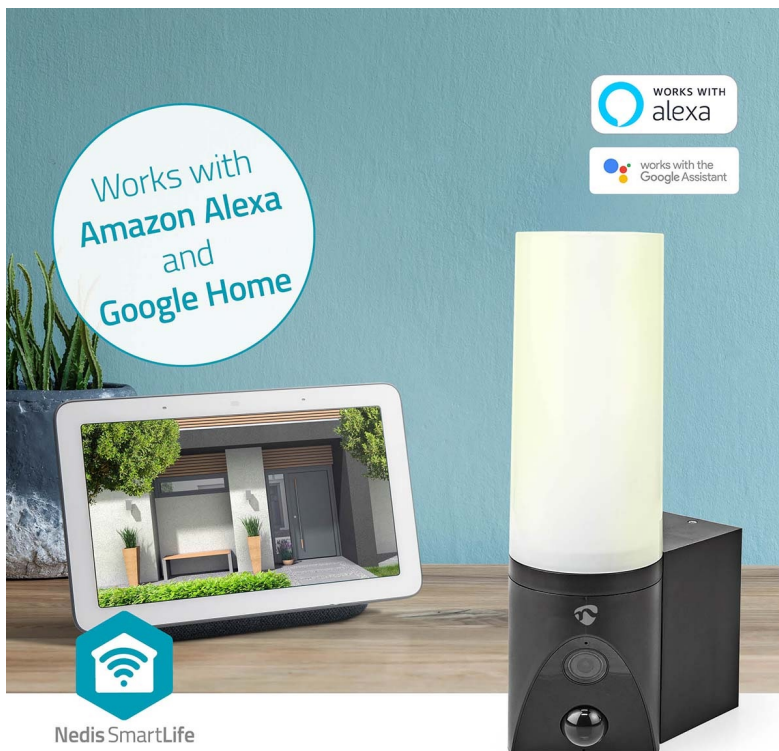

Venkovní IP kamera Nedis WIFICOL20BK s integrovaným LED světlem, se kterou máte dohled nad vším, co se děje okolo vašeho domu. Sledujte veškeré dění v reálném čase skrze aplikaci a v ostrém **Full HD rozlišení**. Díky **slotu pro microSD kartu** můžete nahrávky ukládat. Kromě fyzického úložiště lze využít **také cloudové řešení**.

Integrovaní **LED světlo o výkonu 1000 lumenů** zajistí kvalitní osvětlení široké oblasti v případě, že detekuje pohyb. Skrze aplikaci rychle a jednoduše nastavíte celou řadu parametrů a plánů, podle kterých IP kamera **Nedis WIFICOL20BK** pracuje. Rozsah detekce tak například můžete upravit tak, aby nedocházelo k nechtěným poplachům. Součástí **kamery Nedis WIFICOL20BK** je rovněž **mikrofon** a **reproduktor** pro obousměrnou komunikaci. Pohodlně tak plní funkci **interkomu**.

Nedis SmartLife

Nedis SmartLife

Nedis WIFICOL20BK

IP kamera **s mikrofonom a reproduktorem** je navržena pro sledování prostor ve vysokém rozlišení obrazu **Full HD 1080p při 20 fps**. Kameru snadno namontujete na stěnu vašeho domu, odkud bude svým snímačem **1/2,9" CMOS** pořizovat záznamy v **zorném úhlu 120°**. V případě potřeby nočního vidění jsou k dispozici **IR LED diody** s účinností **až 10 m**. Všechny záznamy lze automaticky odesílat na cloudové úložiště (na základě předplatného), nebo na kartu **microSD** do kapacity až 128 GB. Podpora **obousměrné komunikace** vám umožňuje dokonce vést rozhovor s někým, kdo je před kamerou. Integrovaný senzor umožňuje **detekci zvuku a pohybu**, programovatelnou na základě doby a oblasti. Vodotěsné kovové pouzdro s krytím **IP65** umožňuje vnitřní i venkovní použití. Kamera je dodávána s předinstalovaným napájecím kabelem, díky tomu ji stačí namontovat na zeď a zapojit. Navíc disponuje funkcí automatizace domácnosti díky podpoře **Google Assistant a Amazon Alexa**.