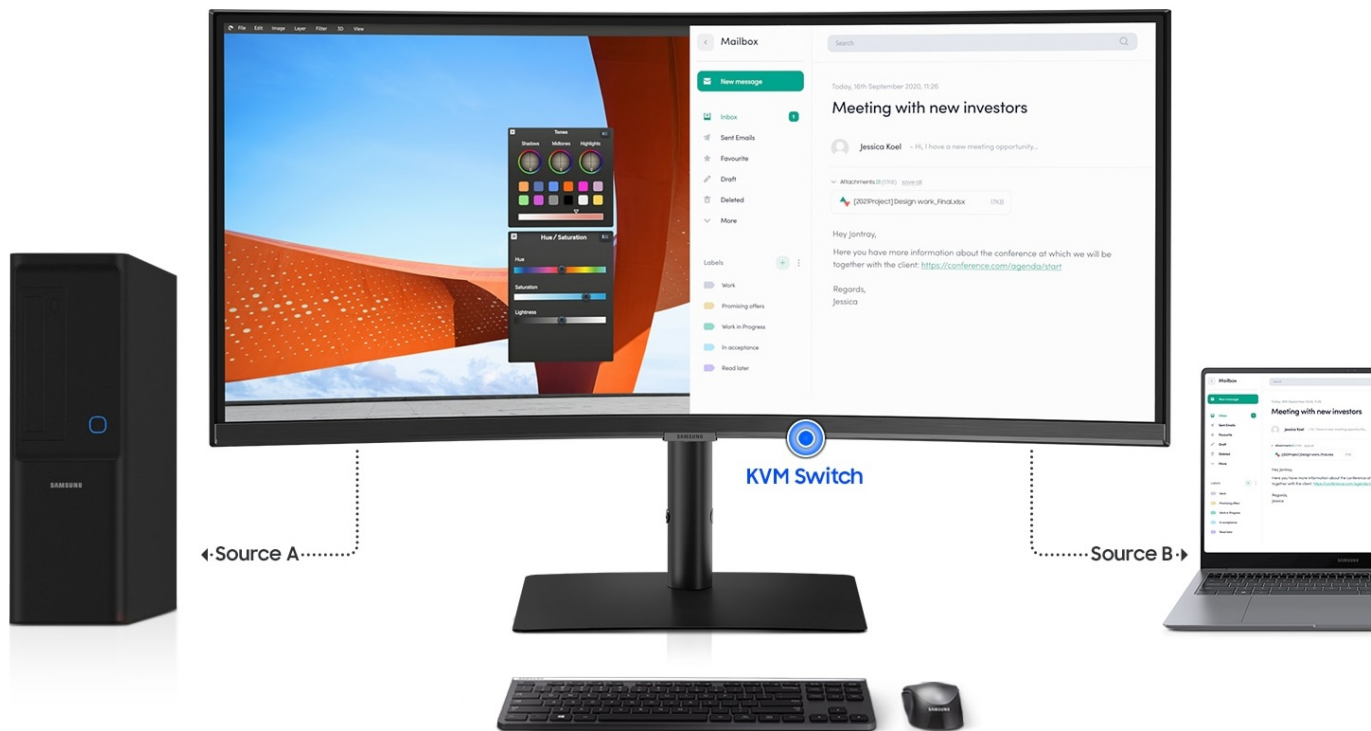

### Samsung ViewFinity S65VC - na pracovní činnost i zápasy ve virtuálním světě

**Prohnutý monitor Samsung ViewFinity S65VC** pro moderní PC systémy. Přichází s velkou **obrazovkou s úhlopříčkou 34" a VA panelem**, takže veškerý obsah zobrazí přehledně a bez zkreslení i při pohledu ze stran. Displej vám zprostředkuje **ultraširokoúhlý obraz ve vysokém rozlišení** a detailech. Díky **zakřivení 1000R** se naplno ponoříte do pracovní činnosti i multimediální zábavy v podobě filmů, videí nebo her. Design displeje napodobuje přirozené zorné pole, a tak je sledování příjemnější i po velmi dlouhé době. **Barevné spektrum 115 % sRGB** podporuje široký barevný prostor a přesné vykreslení odstínů. Díky tomu a **UWQHD rozlišení** si vychutnáte mimořádně realistické zobrazení.

Díky **zabudovanému reproduktoru** vychází z monitoru **Samsung ViewFinity S65VC** jasné a silné ozvučení o výkonu 5 W, které doplní veškerá multimédia. Na stole se tak s přehledem obejdete bez externích reproduktorů. **Vestavěný přepínač KVM** vám umožní efektivně pracovat se dvěma zdroji obrazu a přizpůsobit si pracovní plochu podle požadavků v **režimu rozdělené obrazovky**, PIP (obraz v obraze) apod. Samozřejmostí je bohatá konektivita, která zahrnuje třeba **port USB-C** pro napájení zařízení a přenos dat jediným kabelem, **HDMI**, **DisplayPort** či zabudované **rozhraní LAN**.

**LED monitor Samsung ViewFinity S65VC** je vybaven **zabudovanou webkamerou s funkcí Windows Hello**, která vám umožní snadné videohovory nebo streamování. Díky Windows Hello je zajištěno rychlé a bezpečné přihlášení.

### ZÁKLADNÍ SPECIFIKACE

**Typ panelu:** VA

**Úhlopříčka:** 34"

**Poměr stran:** 21 : 9

**Rozlišení:** 3440 × 1440

**Kontrastní poměr:** 3000 : 1

**Doba odezvy:** 5 ms

**Rozhraní:** 1× HDMI, 1× DisplayPort, 2× USB 3.0, 1× USB-C, 1× RJ-45, 1× sluchátkový výstup