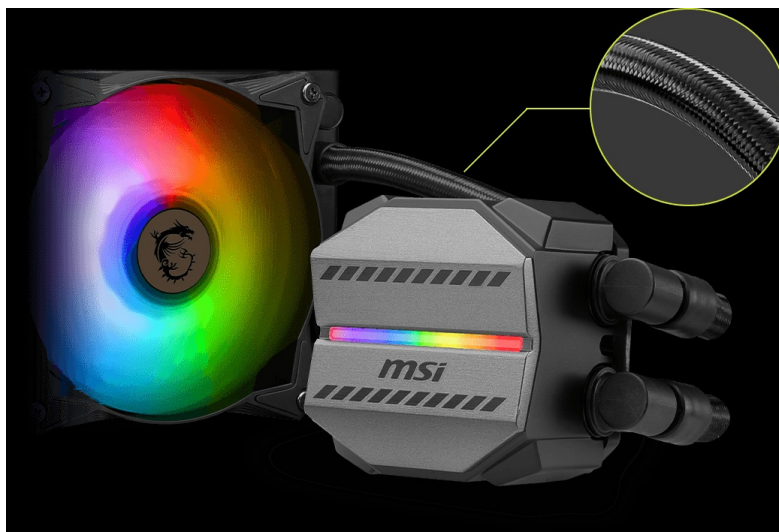

Kód zboží:

CASMSI1035

Part No.:

306-7ZW4R14-813

Záruka:

36 měs.

Stav:

Nové zboží

Popis

Bojujte v každé hře se ctí s vodním chladičem MSI MAG Core Liquid M240

Vodní chladič MSI MAG Core Liquid M240 požene PC sestavu do jakékoli herní výzvy. **Měděná deska** svým designem plně pokryje procesor a současně podporuje rychlý odvod tepla. Díky odolnému 3fázovému motoru v jádru čerpadla **eliminuje nadměrné vibrace** a umožní dlouhodobý provoz. Pokročilý design ventilátoru efektivně rozptyluje teplo a ve výbavě nechybí ani hadice, které jsou díky zesílenému síťování vysoce odolné.

Chladič MSI MAG Core Liquid M240 je osazen **ventilátory**, které dosahují až **2000 ot/min**, čímž umožňují mimořádný chladicí výkon a průtok vzduchu. Ventilátory jsou vybaveny **kuličkovými ložisky**, které podporují delší životnost. **Lopatky z kvalitního akrylátu** umožňují stylové ARGB osvětlení.

MSI MAG CoreLiquid M240

Vodní chladič určený pro chlazení široké škály procesorů. Vyznačuje se vysokou kvalitou, výkonem a spolehlivostí. Disponuje **dvěma 120 mm** velkými ventilátory a čerpadlem s **ARGB** podsvícením. Odolné opletené hadice díky dostatečně širokému průměru zaručují **plynulý průtok** chladicí kapaliny.