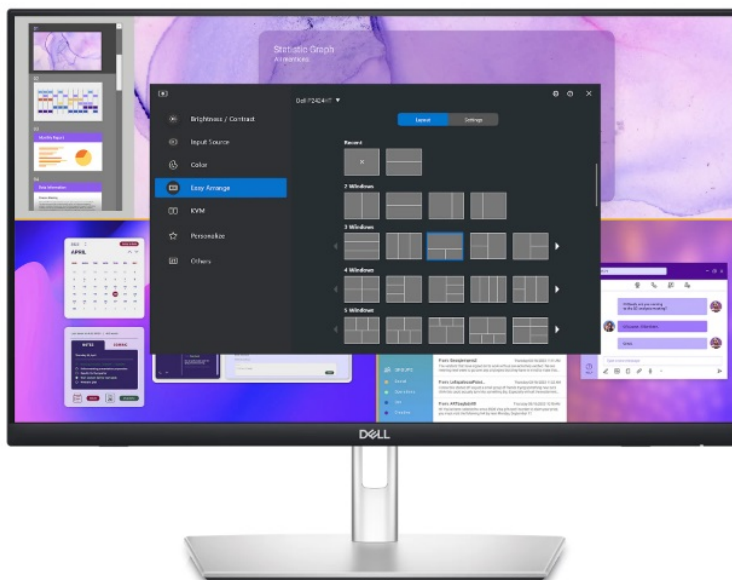

Dotykový LED monitor Dell Professional P2424HT, který podpoří vaši produktivitu. Poskytne vám plochu s **úhlopříčkou 24 palců**, která vám přehledně zprostředkuje aplikace, multimediální obsah nebo internetové stránky v ostrém **Full HD rozlišení**. Díky **dotykovému displeji** je kontrola a ovládání obrazovky rychlé a intuitivní. Ovládněte pracovní postupy a dokončete své projekty včas a přirozeně. Kromě kvalitního zobrazení potěší **monitor Dell Professional P2424HT** také svou výbavou a konektivitou. Disponuje **integrováním reproduktorem** o celkovém výkonu 3 W pro standardní ozvučení.

Dell Professional P2424HT

Dotykový LED monitor s úhlopříčkou **23,8"** disponující Full HD rozlišením **1920 x 1080** obrazových bodů s poměrem stran **16 : 9**. Nabízí jas **300 cd/m²**, kontrastní poměr **1000 : 1**, dobu odezvy **8 ms** a pokrytí 99 % sRGB barevné palety. Pozorovací úhly **178° horizontálně i vertikálně** zaručí skvělou viditelnost z jakéhokoliv úhlu. O základní ozvučení se stará reproduktor s výkonem 3 W. K dispozici jsou také **tři porty USB 3.0**, ethernetový **RJ-45** port a port **USB-C**, který kromě vysokorychlostního přenosu videa a dat umožňuje napájení připojeného zařízení **do 90 W**. Potěší také výškově nastavitelný stojan.

ZÁKLADNÍ SPECIFIKACE

Typ panelu: IPS

Úhlopříčka: 23,8"

Poměr stran: 16 : 9

Rozlišení: 1920 x 1080 px

Kontrastní poměr: 1000 : 1

Doba odezvy: 8 ms

Rozhraní: 1x HDMI, 1x DisplayPort, 3x USB 3.0, 2x USB-C, 1x RJ-45, 1x sluchátkový výstup