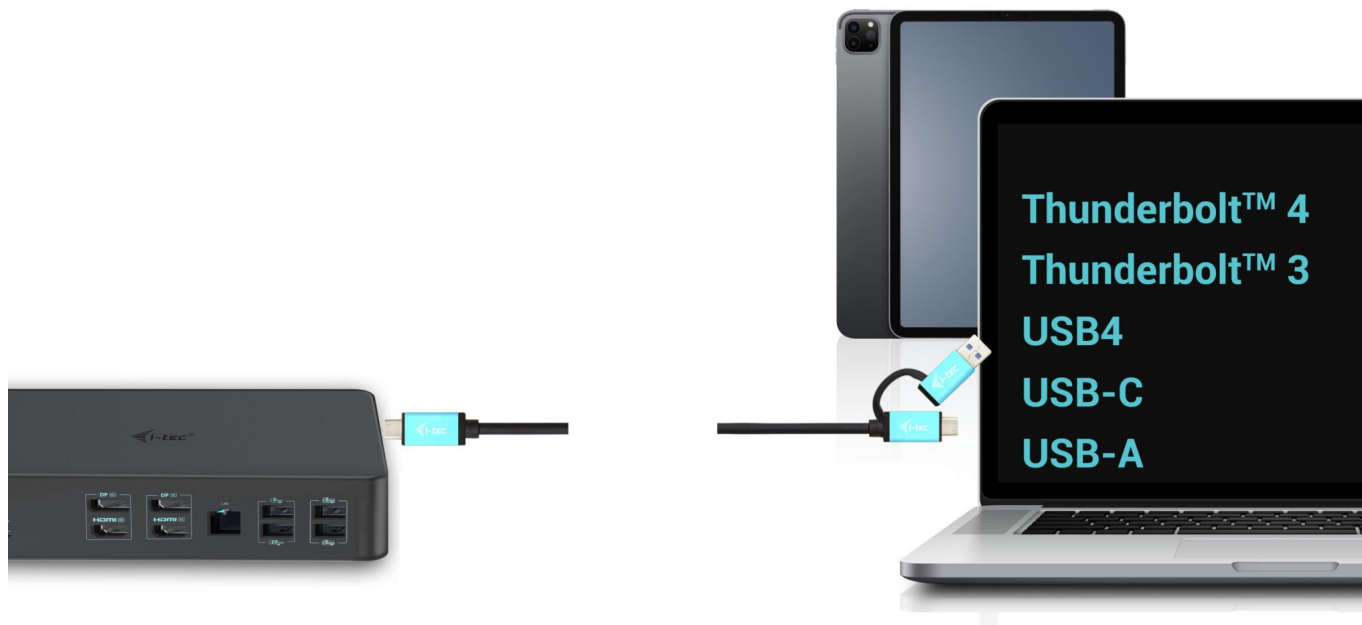

I-TEC THUNDERBOLT 3 PROFESSIONAL DUAL 4K DOCK 100W

Cena celkem:	5 829 Kč
	(bez DPH: 4 817 Kč)
Běžná cena:	6 412 Kč
Ušetříte:	583 Kč
Kód zboží:	DOCTEC0082
Part No.:	CADUAL4KDOCKPD2
Záruka:	24 měs.
Stav:	Nové zboží

Popis

Dokovací stanice i-tec - extra rychlé porty do každé kanceláře

Univerzální dokovací stanice i-tec Thunderbolt 3 Professional Dual 4K, která je díky bohaté nabídce konektorů kompatibilní s notebooky, tablety, externími monitory apod. Podporuje vysoký výkon **až 1000 W Power Delivery**, díky čemuž je vhodná pro profesionální použití.

Disponuje rozhraním **DisplayPort**, **HDMI** a samozřejmě také **USB**. Nechybí ani **GLAN Ethernet** s vysokorychlostním připojením k internetu. Kombinovaný audio vstup a výstupní konektor pro rychlé a jednoduché připojení headsetu nebo reproduktorů.

1 2
Až dva externí displeje

I-TEC Thunderbolt 3 Professional Dual 4K Dock 100 W

Výkonná kancelářská dokovací stanice nabízející množství praktických portů. K počítači či notebooku se připojuje pomocí konektoru **Thunderbolt 3/4** a je tak schopná na podporovaných zařízeních přenášet i napájení **až 100 W**. Pomocí přiložené redukce lze připojit i skrze konektor USB 3.0, v takovém případě není nabíjení podporováno. K dokovací stanici lze připojit až **dva 4K monitory** skrze porty **HDMI** a **DisplayPort**. Vysokorychlostní přístup k internetu zajišťuje přítomný **RJ-45** port. **Tři USB 3.0**, **dva USB 3.1** a **dva USB-C** porty poslouží pro připojení vašich periferií. Pro připojení sluchátek či mikrofону pak slouží **kombinovaný 3,5 mm konektor**. Zajistě potěší i podpora VESA držáku pro přichycení za monitor.