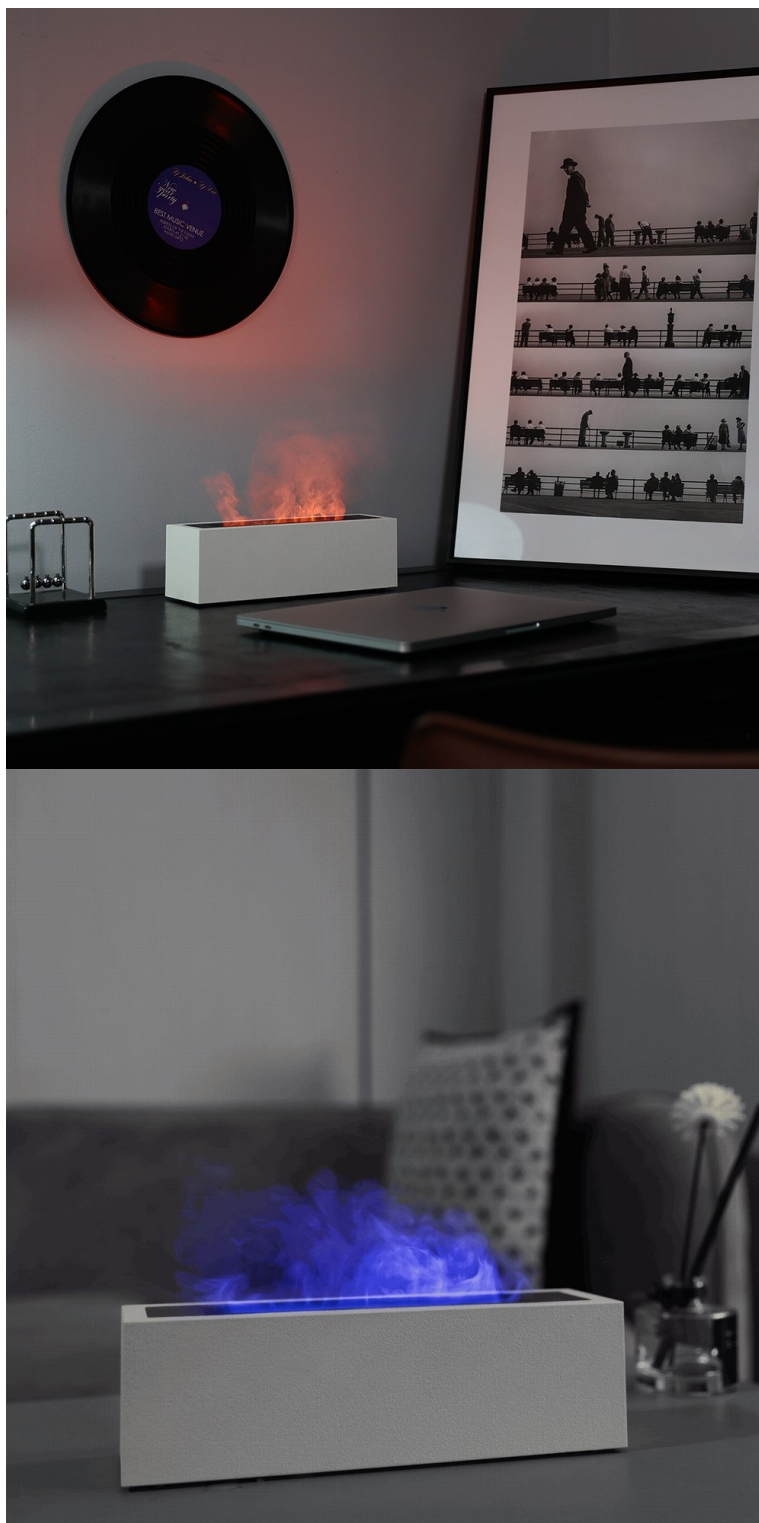

IMMAX FLAME

Cena celkem:	1 010 Kč (bez DPH: 835 Kč)
Běžná cena:	1 111 Kč
Ušetříte:	101 Kč
Kód zboží:	ELDIMM1004
Part No.:	08976L
Záruka:	24 měs.
Stav:	Nové zboží

Popis

IMMAX FLAME - stylový aroma difuzér do domácnosti

Aroma difuzér a zvlhčovač vzduchu IMMAX FLAME vytvoří doma vždy pohodovou a relaxační atmosféru. **Stylová imitace plamene** se hodí pro večerní odpočinek nebo cvičení, meditaci nebo romantickou večeři. Každý interiér zaplní příjemnou vůní i čerstvým vzduchem. **Zařízení IMMAX FLAME** disponuje **2 režimy barevného LED světla**, abyste získali osvětlení podle denní doby nebo nálady.

Zabudovaný senzor dokáže automaticky detekovat úroveň vody, a tak zabrání provozu bez dostatečné hladiny tekutiny. **Nádržka na vodu o kapacitě 200 ml** zajistí dlouhotrvající provoz bez neustálého doplňování vody. **Difuzér IMMAX FLAME** je navíc snadno přenosný, takže si pohodovou atmosféru vytvoříte nejen doma, ale také na cestách nebo v kanceláři.