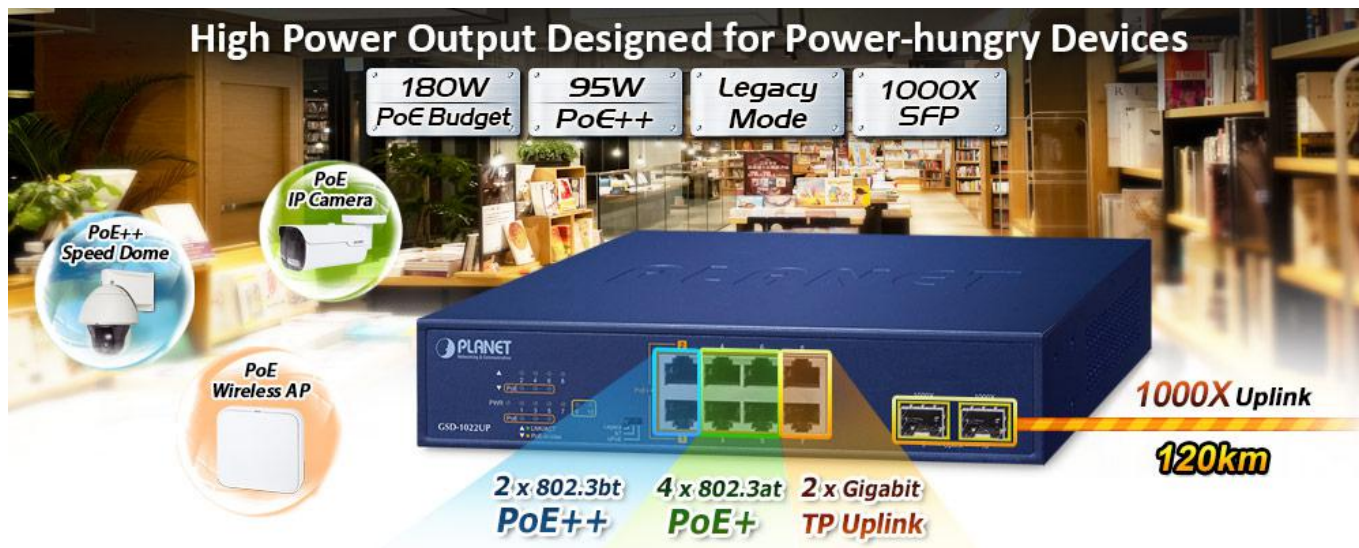

PLANET GSD-1022UP

Cena celkem:	4 109 Kč (bez DPH: 3 396 Kč)
Běžná cena:	4 520 Kč
Ušetříte:	411 Kč
Kód zboží:	NETPLA2498
Part No.:	GSD-1022UP
Záruka:	38 měs.
Stav:	Nové zboží

Popis

PLANET GSD-1022UP

Neřízený gigabitový PoE++ přepínač, 2× 10/100/1000 Base-T RJ-45 s injektory 802.3bt, 4× 10/100/1000 Base-T s injektory 802.3at, 2× 10/100/1000 Base-T RJ-45, 2× 1000 Base-X SFP, napájecí výkon až **180 W**.
LED indikace využití PoE portů, **DIP switch** pro provozní režimy **UPOE/BT/Legacy**.

Přepínač s PoE++/PoE+ (Power over Ethernet) porty pro centralizované napájení zařízení po ethernetu jako jsou IP kamery, Wi-Fi prvky nebo VOIP telefony a s možností napojení do infrastruktury pomocí osmi 1G RJ-45 portů nebo dvou optických 1G SFP portů.

Zařízení je svým provedením vhodné jak pro instalaci do domácích nebo kancelářských prostorů, tak pro aplikace v lokálních rozvaděčích.

Výstupní výkon PoE portů je regulován v závislosti na příkonu napájených zařízení mechanismy EEE (Energy-Efficient Ethernet) podle IEEE 802.3az.

ZÁKLADNÍ SPECIFIKACE

Fyzické vlastnosti:

Porty: 8× 10/100/1000Base-T RJ-45, 2× 1000Base-X SFP

Paměť: 4k MAC adres

Propustnost: sběrnice 20 Gbps, provozně 13,39 Mpps

Podpora přenosu: JumboFrame 9 KB

Provedení: 9" desktop, rack 1U, na zeď