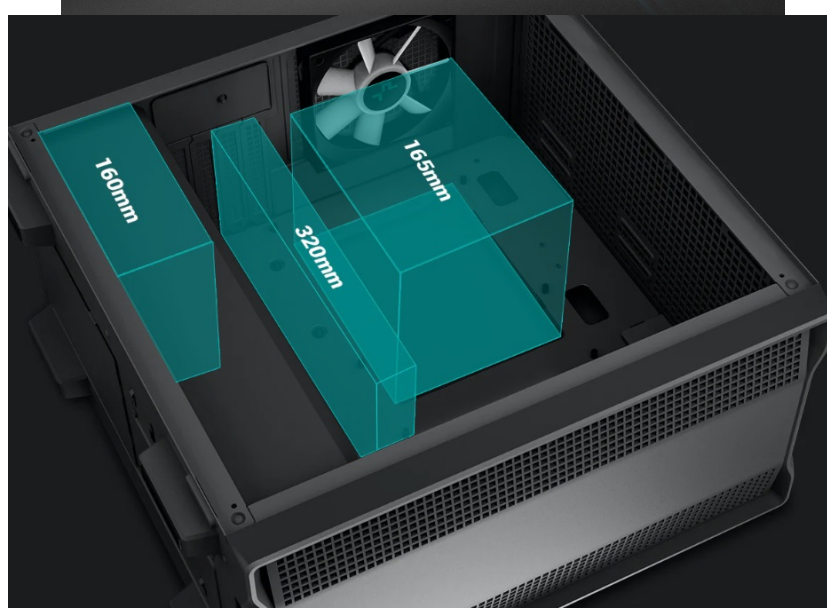

Počítačová skříň **DEEPCOOL CC360 ARGB** nabízí dostatek prostoru a bohatou kompatibilitu komponent. **Elegantní design** je doplněn průhlednou bočnicí z tvrzeného skla. Skříň disponuje trojicí předinstalovaných ventilátorů ARGB, které se postarají o stylový vzhled a stabilní chod celé sestavy i během zvýšené zátěže. PC skříň **DEEPCOOL CC360 ARGB** ve formátu Middle Tower je díky svému provedení dobře větraná. Přední panel s perforací podporuje efektivní proudění vzduchu a potřebnou cirkulaci. Uvnitř skříňě je dostatek místa pro **výkonné kapalinové chladiče AI** a další podporu chladicího ventilátoru.

Samozřejmě je také instalace úložných disků, ať už **rychlých SSD** nebo **velkokapacitních HDD**. **Bočnice z tvrzeného skla** vám umožní čistý vzhled o útroby počítače a snadný přístup pro pozdější upgrade sestavy. Na horní straně **PC skříně DEEPCOOL CC360 ARGB** najdete nejenom důležité **konektory**, ale také **magnetický prachový filtr**, který zabraňuje usazování prachu a znečištění.

DEEPCOOL CC360 ARGB

Elegantní počítačová skříň s **prosklenou bočnicí** je osazena **třemi 120 mm ventilátory s ARGB podsvícením**. Potěší také možnost rozšíření o dalších pět ventilátorů. Samozřejmostí jsou prachové filtry. Důmyslné řešení umožňuje pohodlné umístění **až 360 mm dlouhého výměníku** vodního chlazení na přední straně. Ve skříni je dostatek prostoru pro chladič CPU do výšky až 165 mm a grafickou kartu o délce až 320 mm. Na horním panelu se nachází jeden port **USB 3.0**, jeden port **USB 2.0** a kombinovaný audio port pro sluchátka a mikrofon. Skříň je dodávána **bez zdroje**.

ZÁKLADNÍ SPECIFIKACE

Provedení skříně: Middle Tower

Interní pozice: 3 × 2,5", 2 × 3,5"

Kompatibilita základní desky: Micro ATX, Mini ITX

Zdroj: bez zdroje

Konektory na horním panelu: 1 × USB 2.0, 1 × USB 3.0, 1 × kombinovaný port sluchátek a mikrofonu