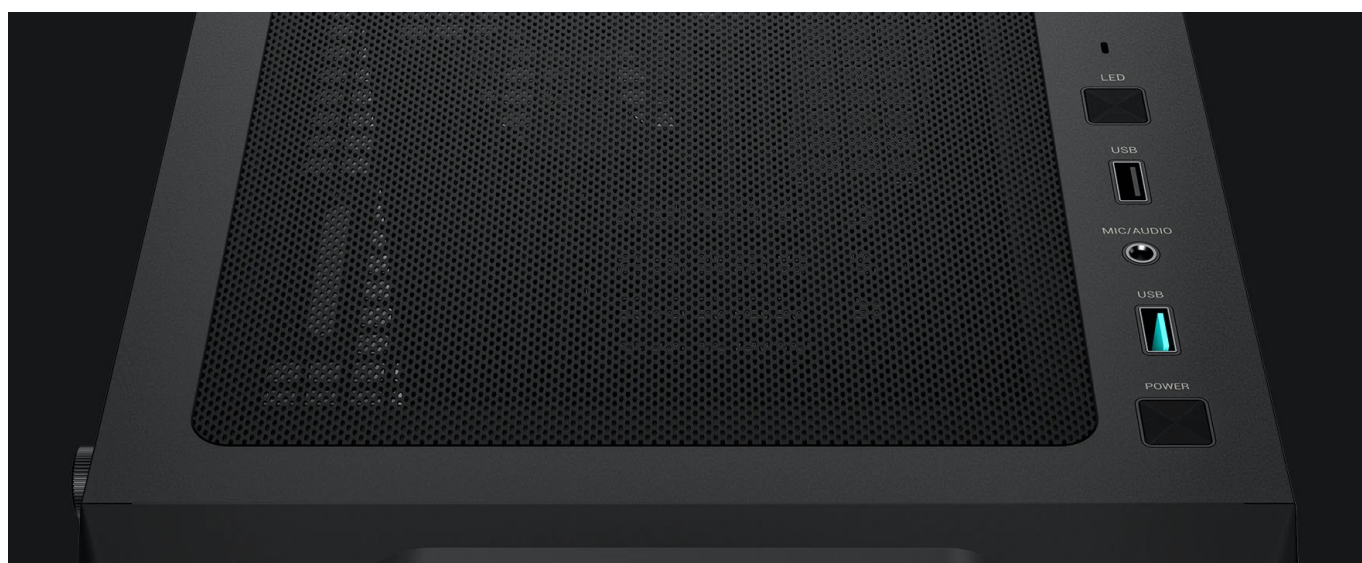

Počítačová skříň **DEEPCOOL CC360 ARGB** nabízí dostatek prostoru a bohatou kompatibilitu komponent. **Elegantní design** je doplněn průhlednou bočnicí z tvrzeného skla. Skříň disponuje trojicí předinstalovaných ventilátorů ARGB, které se postarají o stylový vzhled a stabilní chod celé sestavy i během zvýšené zátěže. PC skříň **DEEPCOOL CC360 ARGB** ve formátu Middle Tower je díky svému provedení dobře větraná. Přední panel s perforací podporuje efektivní proudění vzduchu a potřebnou cirkulaci. Uvnitř skříňě je dostatek místa pro **výkonné kapalinové chladiče AI** a další podporu chladicího ventilátoru.

Samozřejmě je také instalace úložných disků, ať už **rychlých SSD** nebo **velkokapacitních HDD**. **Bočnice z tvrzeného skla** vám umožní čistý vzhled o útroby počítače a snadný přístup pro pozdější upgrade sestavy. Na horní straně **PC skříně DEEPCOOL CC360 ARGB** najdete nejenom důležité **konektory**, ale také **magnetický prachový filtr**, který zabraňuje usazování prachu a znečištění.

DEEPCOOL CC360 ARGB

Elegantní počítačová skříň s **prosklenou bočnicí** je osazena **třemi 120 mm ventilátory s ARGB podsvícením**. Potěší také možnost rozšíření o dalších pět ventilátorů. Samozřejmostí jsou prachové filtry. Důmyslné řešení umožňuje pohodlné umístění **až 360 mm dlouhého výměníku** vodního chlazení na přední straně. Ve skříni je dostatek prostoru pro chladič CPU do výšky až 165 mm a grafickou kartu o délce až 320 mm. Na horním panelu se nachází jeden port **USB 3.0**, jeden port **USB 2.0** a kombinovaný audio port pro sluchátka a mikrofon. Skříň je dodávána **bez zdroje**.

ZÁKLADNÍ SPECIFIKACE

Provedení skříně: Middle Tower

Interní pozice: 3 × 2,5", 2 × 3,5"

Kompatibilita základní desky: Micro ATX, Mini ITX

Zdroj: bez zdroje

Konektory na horním panelu: 1 × USB 2.0, 1 × USB 3.0, 1 × kombinovaný port sluchátek a mikrofonu