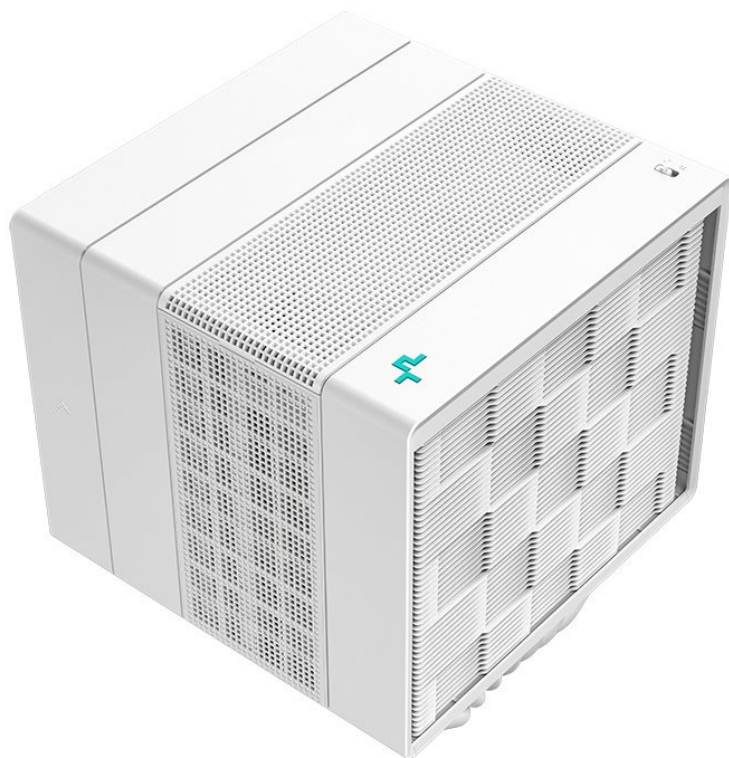

## DEEPCOOL ASSASSIN IV BÍLÝ

Cena celkem:

**2 469 Kč**

**(bez DPH: 2 040 Kč)**

Běžná cena:

**2 716 Kč**

Ušetříte:

**247 Kč**

### Chladič DEEPCOOL Assassin IV - tichý klidás pro vaše PC

**Výkonný chladič DEEPCOOL Assassin IV** v elegantním provedení, který je vhodný **pro procesory Intel i AMD** a vyznačuje se maximální kompatibilitou. Podporuje ideální proudění vzduchu, ať už v běžné zátěži nebo výkonnostně náročném režimu. Z tichého spolehlivého chladiče se promění v komponent s vysokou chladicí silou. **Mezi provozními režimy můžete přecházet přepínáním přímo na chladiči.**

Základem tichého provozu je přítomnost třífázových šestipólových motorů ventilátorů. Díky tomu **ventilátor DEEPCOOL Assassin IV** funguje spolehlivě a v klidu. Konstrukce se vyznačuje přítomností **7 tepelných trubic** a věží s žebrováním pro efektivní přenos tepla.

## DEEPCOOL Assassin IV

Elegantní chladič pro procesory **Intel i AMD** je vybaven sedmi heatpipe a dvěma ventilátory s **PWM** regulací. Předností jsou **dva režimy provozu**, výkonný a tichý, mezi kterými lze přepínat přímo na chladiči. Klíčovým faktorem extrémně tichého provozu je použití třífázových šestipólových motorů ventilátorů s nízkým napětím a spotřebou energie. K připojení slouží 4pin PWM konektor.