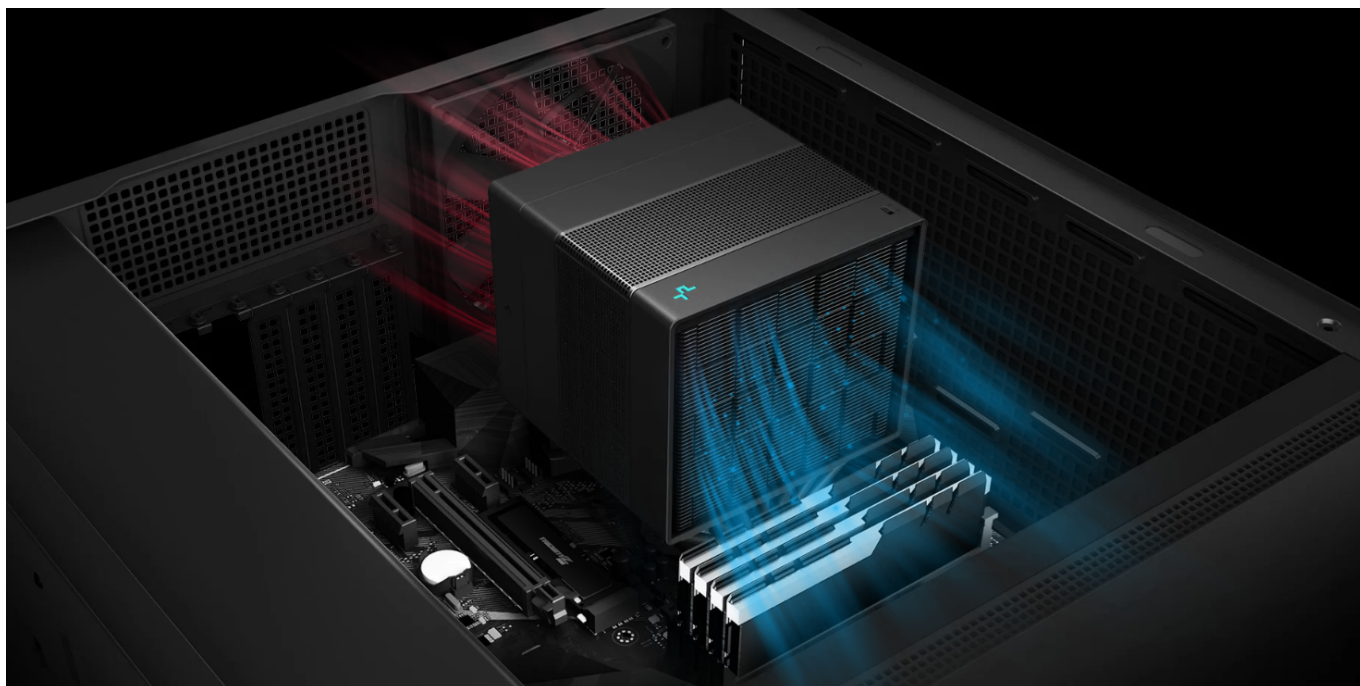

### Chladič DEEPCOOL Assassin IV - tichý klidás pro vaše PC

**Výkonný chladič DEEPCOOL Assassin IV** v elegantním provedení, který je vhodný **pro procesory Intel i AMD** a vyznačuje se maximální kompatibilitou. Podporuje ideální proudění vzduchu, ať už v běžné zátěži nebo výkonnostně náročném režimu. Z tichého spolehlivého chladiče se promění v komponent s vysokou chladicí silou. **Mezi provozními režimy můžete přecházet přepínáním přímo na chladiči.**

Základem tichého provozu je přítomnost třífázových šestipólových motorů ventilátorů. Díky tomu **ventilátor DEEPCOOL Assassin IV** funguje spolehlivě a v klidu. Konstrukce se vyznačuje přítomností **7 tepelných trubic** a věží s žebrováním pro efektivní přenos tepla.

## DEEPCOOL Assassin IV

Elegantní chladič pro procesory **Intel i AMD** je vybaven sedmi heatpipe a dvěma ventilátory s **PWM** regulací. Předností jsou **dva režimy provozu**, výkonný a tichý, mezi kterými lze přepínat přímo na chladiči. Klíčovým faktorem extrémně tichého provozu je použití třífázových šestipólových motorů ventilátorů s nízkým napětím a spotřebou energie. K připojení slouží 4pin PWM konektor.