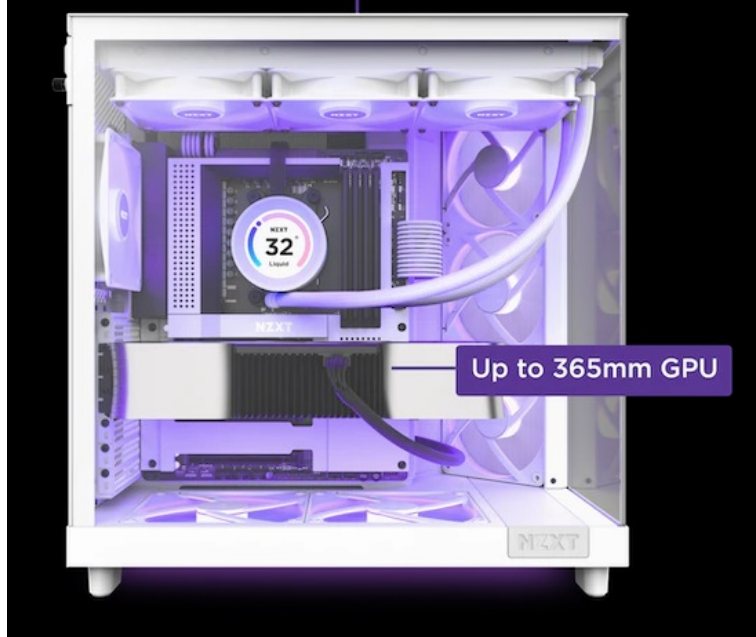

Up to 365mm GPU

Součástí skříně **NZXT H6 Flow RGB** je **trojice předinstalovaných 120mm ventilátorů s RGB osvětlením**. Ty jsou umístěny v pozicích pro optimální chlazení. Současně podporují silnou barevnou estetiku. Chladicí vlastnosti a vylepšené airflow podporuje rovněž **perforovaný panel**.