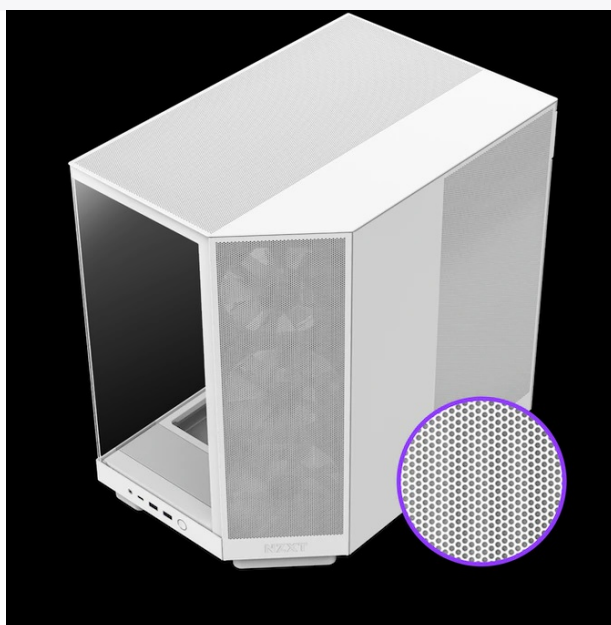

### Střední PC s barevným chlazením - NZXT H6 Flow RGB

**Inovativní dvoukomorová PC skříň NZXT H6 Flow RGB**, ve které to komponenty mohou naplno rozbalit. Model disponuje **prosklenou bočnicí a čelem**, což umožňuje ničím nerušený pohled do nitra sestavy a vizuální kontrolu komponent během chodu. Současně umožňuje také pohodlnou a rychlou výměnu součástí. **Provedení skříňě Middle Tower** i přes menší rozměry přináší **dvoukomorový design, který zlepšuje celkový tepelný výkon** a podporuje celkově přehledné uspořádání.

Up to 360mm Radiator

Up to 365mm GPU

Součástí skříně **NZXT H6 Flow RGB** je **trojice předinstalovaných 120mm ventilátorů s RGB osvětlením**. Ty jsou umístěny v pozicích pro optimální chlazení. Současně podporují silnou barevnou estetiku. Chladicí vlastnosti a vylepšené airflow podporuje rovněž **perforovaný panel**.

### NZXT H6 Flow RGB

Elegantní počítačová skříň nabízí stylovou **prosklenou bočnici a čelo**, perforovaný panel a prvotřídní kovovou konstrukci. Osazení komponentami je lehké díky **systemu správy kabeláže**, kabely tedy nikde zbytečně nepřekáží. Skříň je osazena **třemi 120mm RGB ventilátory**. Potěší také možnost rozšíření o dalších šest ventilátorů. Samozřejmostí jsou prachové filtry. Důmyslné řešení umožňuje pohodlné umístění **až 360 mm dlouhého výměníku vodního chlazení na horní straně** nebo až **120 mm dlouhého výměníku na zadní straně**. Ve skříni je dostatek prostoru pro chladič CPU do výšky až 163 mm a grafickou kartu o délce až 365 mm. Na přední straně jsou **dva USB 3.0 porty, USB-C port** a kombinovaný audio port sluchátek a mikrofону. Skříň je dodávána **bez zdroje**.

### ZÁKLADNÍ SPECIFIKACE

**Provedení skříně:** Middle Tower

**Interní pozice:** 1× 3,5", 2× 2,5"

**Kompatibilita základní desky:** ATX, Micro ATX, Mini ITX

**Zdroj:** bez zdroje

**Konektory na předním panelu:** 1× USB-C 3.2 Gen2 (USB 3.1), 2× USB 3.2 Gen1 (USB 3.0), 1× kombinovaný port sluchátek a mikrofónu