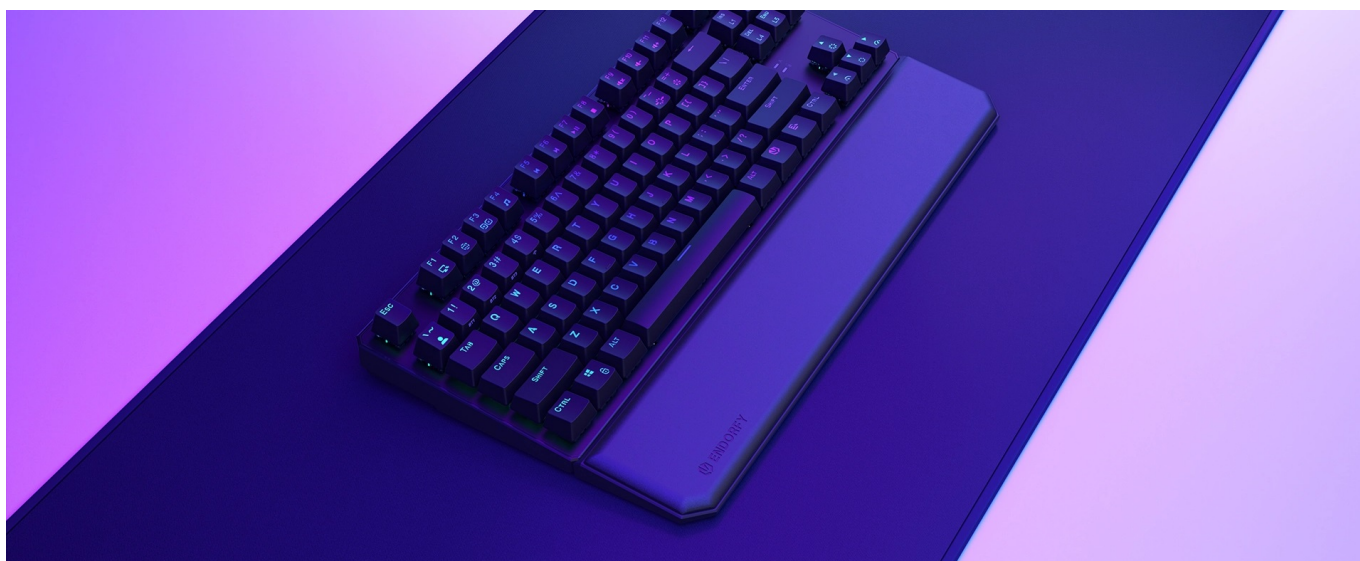

ENDORFY THOCK TKL OPĚRKA DLANĚ

Cena celkem:	417 Kč
	(bez DPH: 345 Kč)
Běžná cena:	459 Kč
Ušetříte:	42 Kč
Kód zboží:	KLAEND1320
Part No.:	EY0E008
Záruka:	24 měs.
Stav:	Nové zboží

Popis

Endorfy Thock TKL - opěrka pro dlaně, se kterou se neodlepíte od PC

Opěrka dlaně Endorfy Thock TKL je ideálním příslušenstvím pro všechny, kteří u počítače tráví dlouhé hodiny denně. Zpříjemněte si dobu během práce na PC nebo hraní her, buďte produktivnější a udělejte něco pro své zdraví. **Opěrka Endorfy Thock TKL** je tvořena **paměťovou pěnou**, která je měkká a drží původní tvar. Povrch je pokryt umělou kůží, takže je příjemná na dotek a elegantní na pohled.

Endorfy Thock TKL opěrka dlaně **poskytuje pevnou oporu rukám** a podporuje komfortní činnost na PC, ať už jde o psaní

textů, e-mailů nebo tvorbu tabulek. Efektivně tak **předchází vzniku karpálního tunelu** a bolavému zápěstí. Na spodní straně disponuje **protiskluzovými nožkami**, díky čemuž je stabilně umístěna na své pozici. Svou velikostí je vhodná pro kompaktní klávesnice bez numerického bloku.

Endorfy Thock TKL opěrka dlaně

Ergonomická opěrka dlaně s **magnetickým uchycením** pomáhá udržet vaše zápěstí ve správné poloze při psaní. Polštářek **z paměťové pěny** zmírňuje tlak ruky a snižuje riziko vzniku syndromu karpálního tunelu. Povrch je vyroben z **umělé kůže**, což zajišťuje jednoduchou údržbu. **Protiskluzové nožičky** zabraňují pohybu podložky po povrchu stolu.