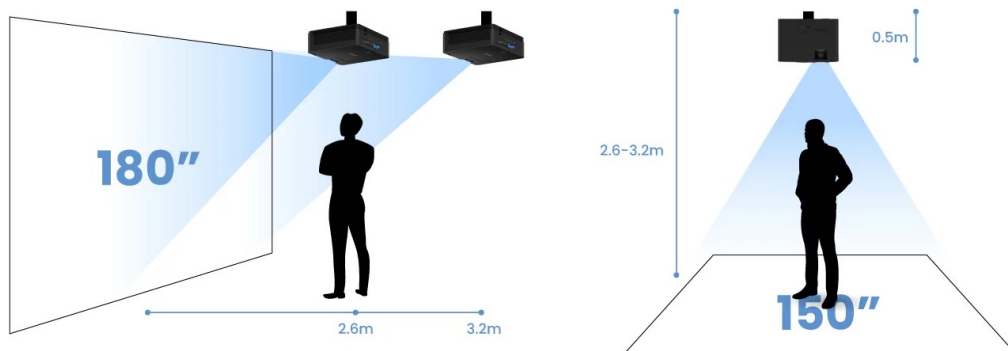

Projektor BenQ LH600ST pro kvalitní snímky ve **Full HD rozlišení na krátkou projekční vzdálenost**. Díky tomu se uplatní i v omezených prostorech a je ideální řešením pro rozmanité příležitosti. Krátká projekční vzdálenost podporuje **flexibilní instalaci v jakékoli místnosti**. Již na vzdálenost 2,7 metrů vykouzlí obraz o velikosti okolo 180 palců. Efektivně tak zabraňuje vrhání stínů na promítaný obraz. **Projektor BenQ LH600ST** nabízí funkce pro korekci obrazu, **snadné přepínání poměru stran** nebo podporu pro bezdrátovou projekci skrze **rozhraní USB a Wi-Fi dongle**. V kompaktním provedení je ukryt také **integrováný reproduktor s celkovým výkonem 10 W** pro plnohodnotné ozvučení obsahu.

BenQ LH600ST

Projektor s Full HD rozlišením **1920 × 1080 px**, jasem **2500 ANSI lumenů**, kontrastním poměrem **20 000 : 1** a 95 % pokrytím normy **Rec. 709** pro mnohem realističtější barvy a věrný obraz. Projektor dokáže zobrazit jakékoliv scény ve 2D i **3D**. Díky korekci lichoběžníkového zkreslení můžete mít obraz přesně tam, kde potřebujete. O základní ozvučení se stará integrovaný **reproduktor** s výkonem 10 W.

Součástí balení je napájecí kabel a dálkový ovladač (včetně baterií).

ZÁKLADNÍ SPECIFIKACE

Technologie projektoru: DLP

Rozlišení: 1920 × 1080 px

Jas: 2500 ANSI lumenů

Kontrastní poměr: 20000 : 1

Rozhraní: 2× HDMI, 1× USB, 1× USB (pro Wi-Fi dongle), 1× audio výstup, 1× RS-232