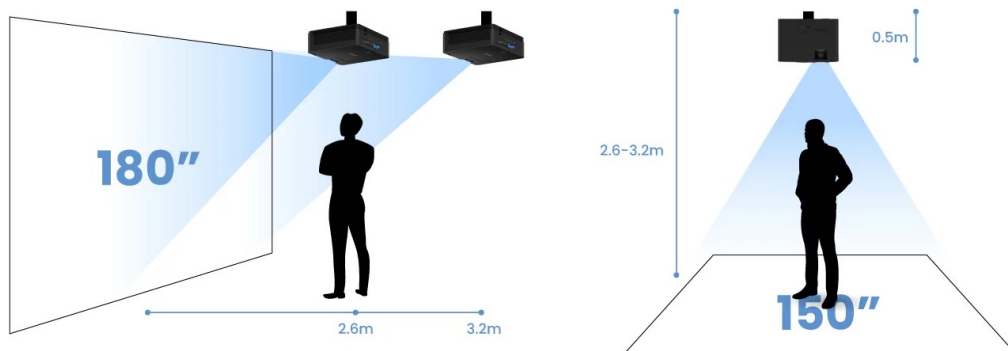

Projektor BenQ LW600ST pro kvalitní snímky ve **WXGA rozlišení na krátkou projekční vzdálenost**. Díky tomu se uplatní i v omezených prostorech a je ideální řešením pro rozmanité příležitosti. Krátká projekční vzdálenost podporuje **flexibilní instalaci v jakékoli místnosti**. Již na vzdálenost 2,7 metrů vykouzlí obraz o velikosti okolo 180 palců. Efektivně tak zabraňuje vrhání stínů na promítaný obraz. Projektor BenQ LW600ST nabízí funkce pro korekci obrazu, **snadné přepínání poměru stran** nebo podporu pro bezdrátovou projekci skrze **rozhraní USB a Wi-Fi dongle**. V kompaktním provedení je ukryt také **integrováný reproduktor s celkovým výkonem 10 W** pro plnohodnotné ozvučení obsahu.

BenQ LW600ST

Projektor s WXGA rozlišením **1280 × 800 px**, jasem **2800 ANSI lumenů**, kontrastním poměrem **20 000 : 1** a 95 % pokrytím normy **Rec. 709** pro mnohem realističtější barvy a věrný obraz. Projektor dokáže zobrazit jakékoliv scény ve 2D i 3D. Díky korekci lichoběžníkového zkreslení můžete mít obraz přesně tam, kde potřebujete. O základní ozvučení se stará integrovaný **reproduktor** s výkonem 10 W.

Součástí balení je napájecí kabel a dálkový ovladač (včetně baterií).

ZÁKLADNÍ SPECIFIKACE

Technologie projektoru: DLP

Rozlišení: 1280 × 800 px

Jas: 2800 ANSI lumenů

Kontrastní poměr: 20000 : 1

Rozhraní: 2× HDMI, 1× USB, 1× USB (pro Wi-Fi dongle), 1× audio výstup, 1× RS-232