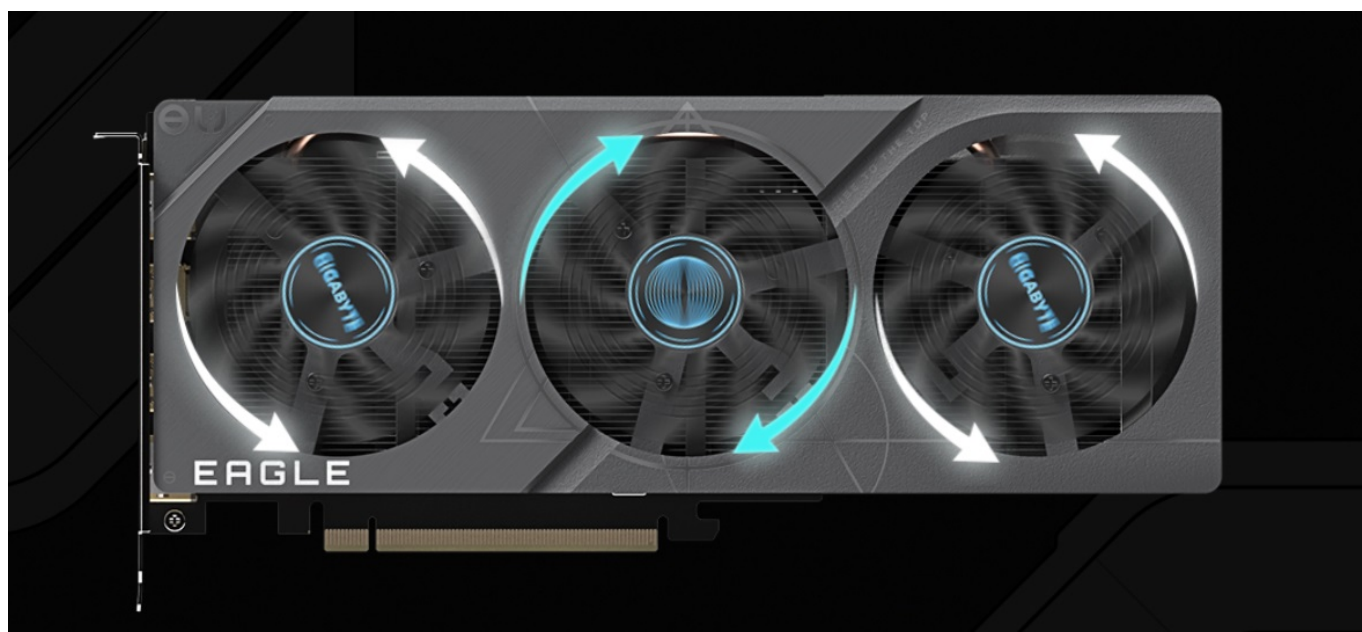

## Realistická grafika v plné síle s GIGABYTE GeForce RTX 4060 EAGLE OC

Grafická karta **GIGABYTE GeForce RTX 4060 EAGLE OC** je postavena na moderní architektuře **NVIDIA Ada Lovelace** a poháněna technologií **DLSS 3**. Podporuje mimořádně efektivní výkon a také **vylepšený Ray Tracing**, díky čemuž si vychutnáte grafiku do nejmenších detailů. **Modelová řada NVIDIA GeForce RTX 40** disponuje **novými multiprocesory a tensorovými jádry**, které umožní dosáhnout vyšší hrubé síly a **výkonu DLSS 3**.

**Třetí generace RT poskytuje až 2x vyšší výkon Ray Tracingu** a vykreslí i velmi jemné odstíny, odlesky a další vizuální efekty. **Grafická karta GIGABYTE GeForce RTX 4060 EAGLE OC** je osazena **chladicím systémem WINDFORCE s trojicí 80mm ventilátorů**. Unikátní design lopatek s funkcí sgtřídavé rotace a kompozitními tepelnými trubicemi zajišťuje potřebné chlazení a účinný odvod tepla.

Konstrukce s rozšířeným chladičem podporuje efektivní proudění vzduchu. Současně je tento model grafické karty **GIGABYTE GeForce RTX 4060 EAGLE** osazen **zadní deskou**, která slouží jako ochranný kryt a zvyšuje odolnost před poškozením.