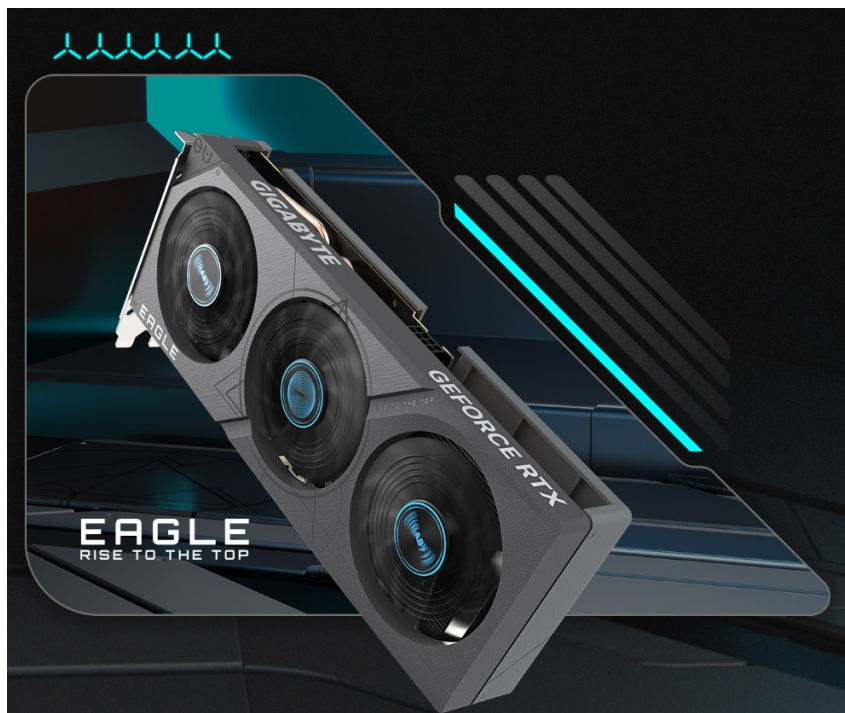

## Realistická grafika v plné síle s GIGABYTE GeForce RTX 4060 EAGLE OC

Grafická karta **GIGABYTE GeForce RTX 4060 EAGLE OC** je postavena na moderní architektuře **NVIDIA Ada Lovelace** a poháněna technologií **DLSS 3**. Podporuje mimořádně efektivní výkon a také **vylepšený Ray Tracing**, díky čemuž si vychutnáte grafiku do nejmenších detailů. **Modelová řada NVIDIA GeForce RTX 40** disponuje **novými multiprocesory a tensorovými jádry**, které umožní dosáhnout vyšší hrubé síly a **výkonu DLSS 3**.

Konstrukce s rozšířeným chladičem podporuje efektivní proudění vzduchu. Současně je tento model grafické karty **GIGABYTE GeForce RTX 4060 EAGLE** osazen **zadní deskou**, která slouží jako ochranný kryt a zvyšuje odolnost před poškozením.