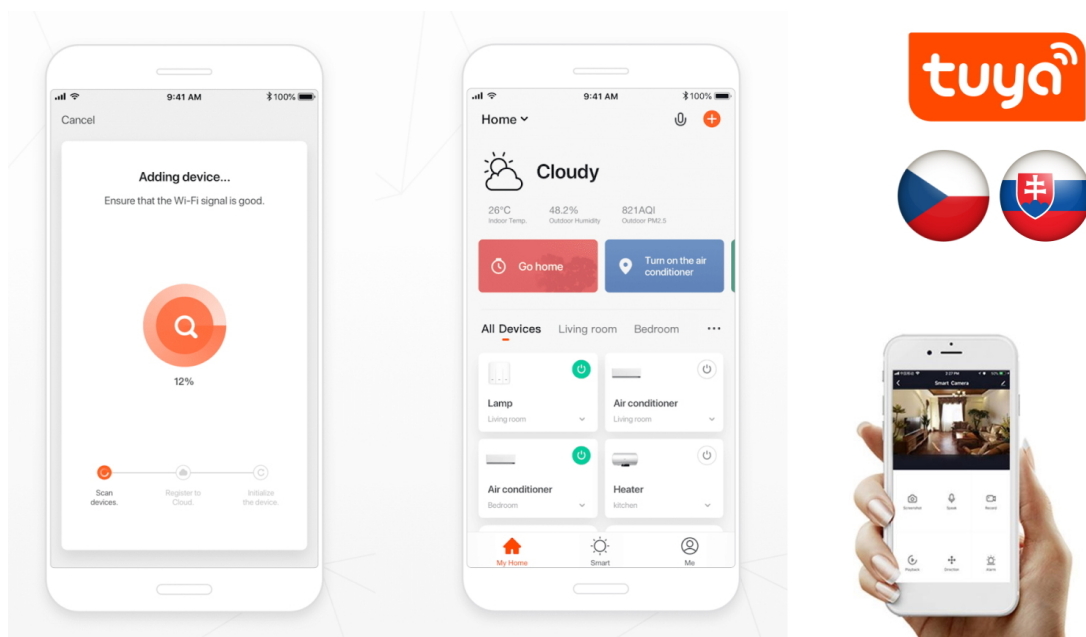

Kruhové LED svítidlo IMMAX NEO FINO, které představuje stylové osvětlení do jídelny nebo obývacího pokoje.

Vylepšený závěsný systém umožňuje variabilní zavěšení kruhu a vytvořit klidně osvětlení stropní. Díky konstrukci směřuje tok světla dolů a nedochází k nechtěnému oslnění. Disponuje **změnou teploty bílého světla** nebo **funkcí stmívání**, takže se jednoduše přizpůsobí požadavkům vaší domácnosti a vytvoří požadovanou atmosféru. Samozřejmostí je **dálkový ovladač** pro snadné nastavení a kontrolu. Vzdálenou správu umožňuje také mobilní **aplikace Immax NEO PRO**. **Osvětlení IMMAX NEO FINO** je kompatibilní s operačním systémem Android, iOS, hlasovými asistenty Amazon Alexa, Google Assistant a dalšími platformami.

Navíc svítí směrem dolů, díky čemuž nedochází k nežádoucímu oslnění. Svítidla lze propojit s chytrou bránou **IMMAX NEO** a ovládat tak celou síť domácích světelných zdrojů skrze dálkový ovladač či aplikaci v mobilním telefonu. Dálkový ovladač **Zigbee 3.0** je součástí balení. Systém je **kompatibilní s iOS, Android, Amazon Alexa, Apple Siri, Google Assistant, Tuya, Philips HUE či Somfy.**