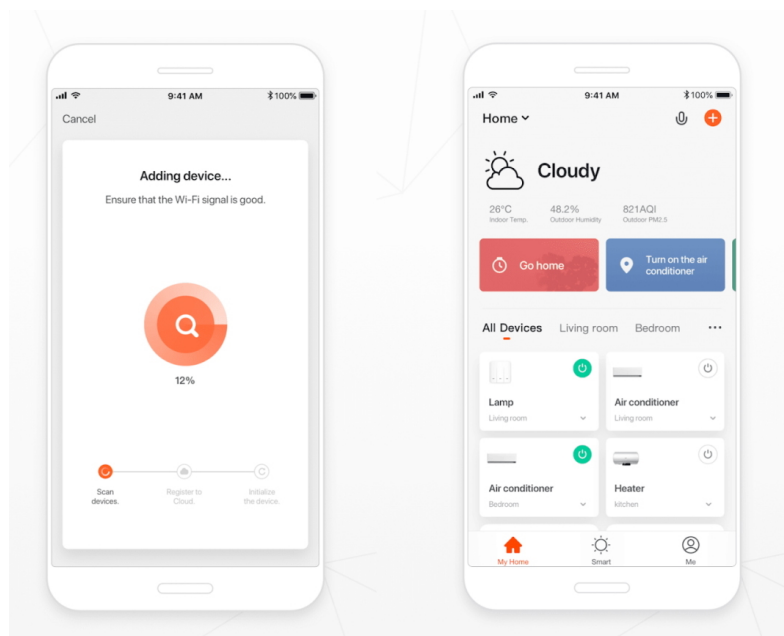

#### Estetické osvětlení se Smart funkcemi - IMMAX NEO FINO

**Kruhové LED svítidlo IMMAX NEO FINO**, které představuje stylové osvětlení do jídelny nebo obývacího pokoje.

**Vylepšený závěsný systém** umožňuje variabilní zavěšení kruhu a vytvořit klidně osvětlení stropní. Díky konstrukci směřuje tok světla dolů a nedochází k nechtěnému oslnění. Disponuje **změnou teploty bílého světla** nebo **funkcí stmívání**, takže se jednoduše přizpůsobí požadavkům vaší domácnosti a vytvoří požadovanou atmosféru. Samozřejmostí je **dálkový ovladač** pro snadné nastavení a kontrolu. Vzdálenou správu umožňuje také mobilní **aplikace Immax NEO PRO**. **Osvětlení IMMAX NEO FINO** je kompatibilní s operačním systémem Android, iOS, hlasovými asistenty Amazon Alexa, Google Assistant a dalšími platformami.

### IMMAX NEO FINO NEW 60 + 80 cm 93 W černé

Dvě závěsná LED svítidla v moderním kruhovém provedení tvoří ideální centrální osvětlení například do obývacího pokoje. Závěsný systém umožňuje maximální variabilitu zavěšení, včetně umístění vedle sebe pro dosažení šířky lustru až 135 cm. Navíc svítí směrem dolů, díky čemuž nedochází k nežádoucímu oslnění. Svítidla lze propojit s chytrou bránou **IMMAX NEO** a ovládat tak celou síť domácích světelných zdrojů skrze dálkový ovladač či aplikaci v mobilním telefonu. Dálkový ovladač **Zigbee 3.0** je součástí balení. Systém je **kompatibilní s iOS, Android, Amazon Alexa, Apple Siri, Google Assistant, Tuya, Philips HUE či Somfy.**