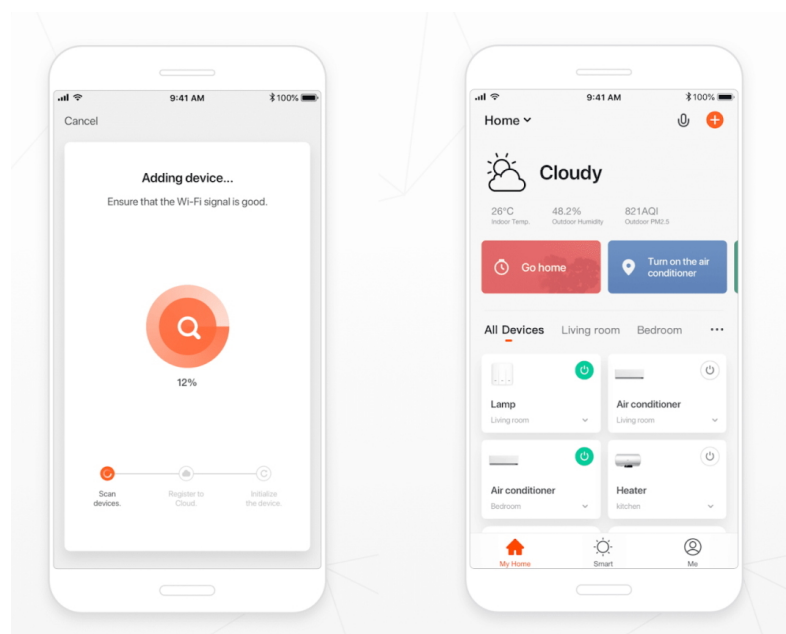

IMMAX NEO FINO NEW 80CM 60W ČERNÉ

Cena celkem:	5 741 Kč (bez DPH: 4 744 Kč)
Běžná cena:	6 315 Kč
Ušetříte:	574 Kč
Kód zboží:	OSVIMM1278
Part No.:	07215L
Záruka:	36 měs.
Stav:	Nové zboží

Popis

Estetické osvětlení se Smart funkcemi - IMMAX NEO FINO

Kruhové LED svítidlo IMMAX NEO FINO, které představuje stylové osvětlení do jídelny nebo obývacího pokoje.

Vylepšený závěsný systém umožňuje variabilní zavěšení kruhu a vytvořit klidně osvětlení stropní. Díky konstrukci směřuje tok světla dolů a nedochází k nechtěnému oslnění. Disponuje **změnou teploty bílého světla** nebo **funkcí stmívání**, takže se jednoduše přizpůsobí požadavkům vaší domácnosti a vytvoří požadovanou atmosféru. Samozřejmostí je **dálkový ovladač** pro snadné nastavení a kontrolu. Vzdálenou správu umožňuje také mobilní **aplikace Immax NEO PRO**. **Osvětlení IMMAX NEO FINO** je kompatibilní s operačním systémem Android, iOS, hlasovými asistenty Amazon Alexa, Google Assistant a dalšími platformami.

IMMAX NEO FINO NEW 80 cm 60 W černé

Designové LED závěsné stropní svítidlo ideální např. pro osvětlení jídelního stolu. Svítidlo lze propojit s chytrou bránou **IMMAX NEO** a ovládat tak celou síť domácích světelných zdrojů skrze dálkový ovladač či aplikaci v mobilním telefonu. Dálkový ovladač **Zigbee 3.0** je součástí balení. Systém je **kompatibilní s iOS, Android, Amazon Alexa, Apple Siri, Google Assistant, Tuya, Philips HUE či Somfy.**