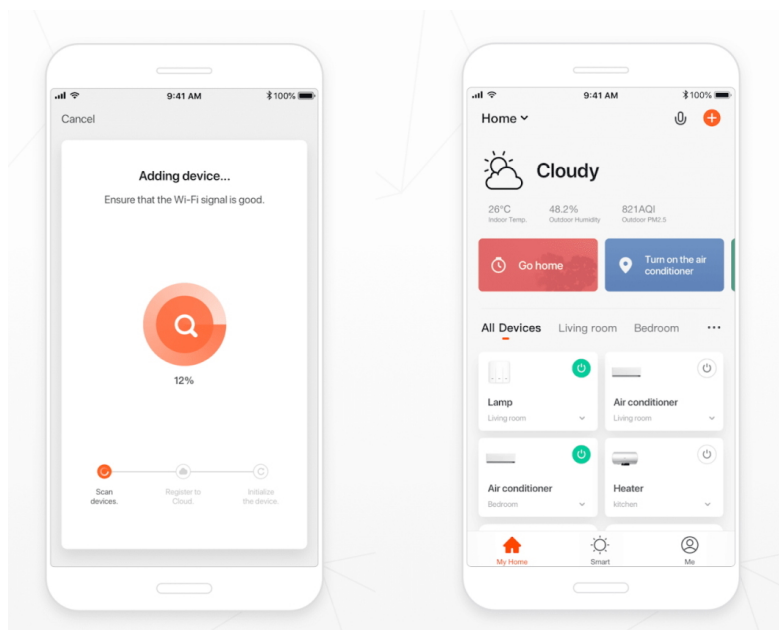

36 měs.

Stav:

Nové zboží

Popis

IMMAX NEO FINO NEW 80 cm 60 W černé

Designové LED závěsné stropní svítidlo ideální např. pro osvětlení jídelního stolu. Svítidlo lze propojit s chytrou bránou **IMMAX NEO** a ovládat tak celou síť domácích světelných zdrojů skrze dálkový ovladač či aplikaci v mobilním telefonu. Dálkový ovladač **Zigbee 3.0** je součástí balení. Systém je **kompatibilní s iOS, Android, Amazon Alexa, Apple Siri, Google Assistant, Tuya, Philips HUE či Somfy.**