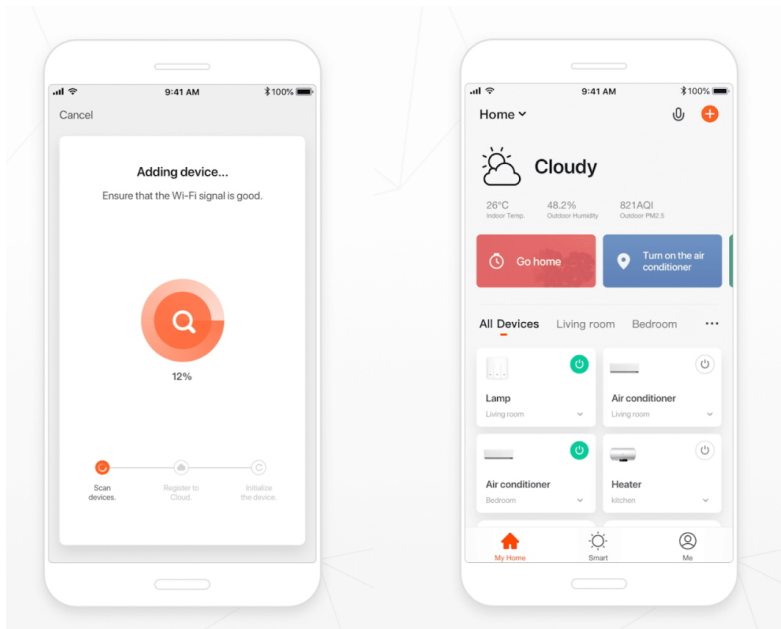

IMMAX NEO LITE SMART SQUARE

Cena celkem:	714 Kč (bez DPH: 590 Kč)
Běžná cena:	785 Kč
Ušetříte:	71 Kč
Kód zboží:	OSVIMM1283
Part No.:	07911L
Záruka:	24 měsíců/6 měs. akku
Stav:	Nové zboží

Popis

IMMAX NEO LITE SMART SQUARE

Chytré sloupkové solární svítidlo poskytne orientační osvětlení např. kolem chodníčků na zahradě či příchodových cest a zpříjemní tak večerní přístup k domu. Napájení je řešeno **ze solárního panelu**, který nabíjí integrovanou baterii o kapacitě **1300 mAh**. Svítidlo je odolné vůči vodě i ostatním přírodním podmínkám dle certifikace **IP65**.

Po připojení k **aplikaci IMMAX NEO PRO** lze svítidlo ovládat na dálku.

Upozornění: Pro vzdálenou správu a využití všech Smart funkcí je zapotřebí umístit v dosahu svítidla bránu např: Immax NEO MULTI BRIDGE PRO Smart Zigbee 3.0, BT v3 (není součástí balení).

ZÁKLADNÍ SPECIFIKACE

Výkon solárního panelu: 2,7 W

Napájení: vestavěná baterie 1300 mAh, 3,7 V

Senzor pohybu: ne

Stupeň krytí: IP65

Barva světla: RGB

Materiál: polykrystalický křemík, plast

TuyaSmart: