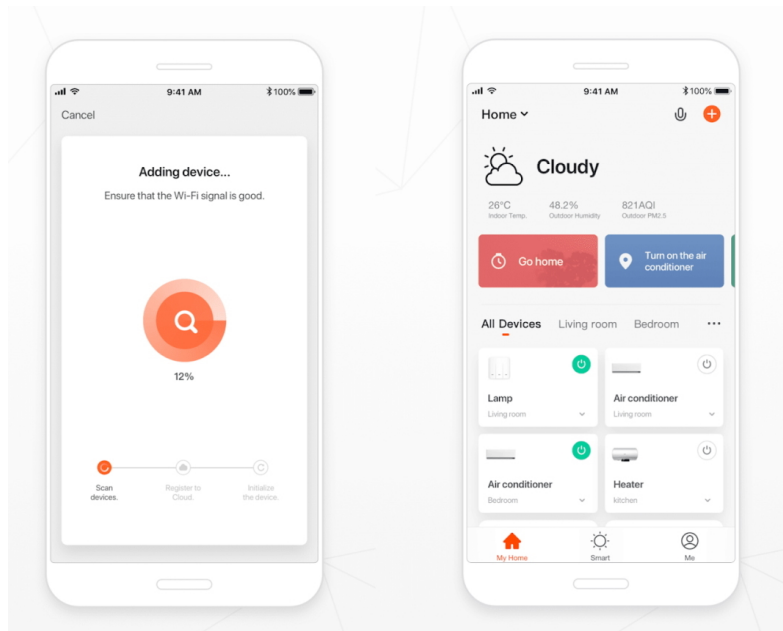

IMMAX NEO SMART ZAVLAŽOVACÍ VENTIL + ČIDLO PŮDNÍ VLHKOSTI

Cena celkem:	2 431 Kč (bez DPH: 2 009 Kč)
Běžná cena:	2 674 Kč
Ušetříte:	243 Kč
Kód zboží:	DAZIMM1040
Part No.:	07525L
Záruka:	24 měs.
Stav:	Nové zboží

Popis

IMMAX NEO SMART zavlažovací ventil + čidlo půdní vlhkosti a teploty

Ventil se solárním panelem pro vytvoření **chytrého zavlažovacího systému**. Prostřednictvím aplikace pro chytré telefony lze nastavovat zavlažovací cykly, rozsah průtoku a sledovat stav otevření ventilu. Napájení je řešeno **dvěma AA bateriemi** (nejsou součástí balení), které jsou dobíjeny pomocí vestavěného **solárního panelu**. Zařízení komunikuje na protokolu **ZigBee 3.0**. Bezplatná aplikace **IMMAX NEO PRO** je kompatibilní se systémy **TUYA**, Lidl a podporuje hlasové ovládání pomocí Google Assistant, Amazon Alexa a Apple Siri. Součástí balení je také **bezdrátové čidlo**, které v reálném čase monitoruje teplotu a vlhkost půdy.

Upozornění: Zařízení vyžaduje propojení s chytrou bránou IMMAX NEO BRIDGE PRO Smart Zigbee 3.0 v2 (prodává se samostatně) či jiným TUYA hubem na standardu ZigBee 3.0.

tuya

ZÁKLADNÍ SPECIFIKACE

Rozhraní: ZigBee 3.0