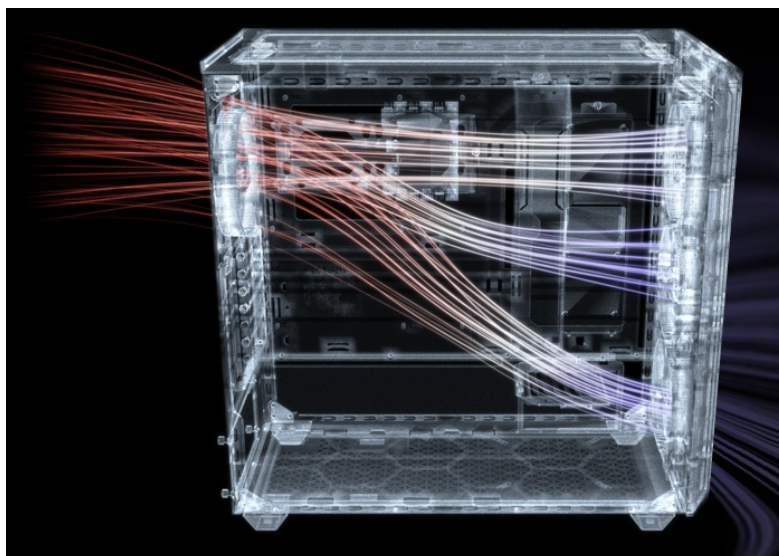

Popis

Be quiet! SHADOW BASE 800FX - PC skříň s podsvícenými ventilátory

PC skříň Be quiet! SHADOW BASE 800FX v provedení Middle Tower se vyznačuje optimalizovaným prouděním vzduchu a **ARGB osvětlením** pro stylový vzhled. Přináší dostatek prostoru i pro objemné komponenty v podobě grafických karet, výměníků nebo základních desek. **Ventilátory Light Wings** disponují ARGB osvětlením a tvoří působivou světelnou kombinaci. Kromě toho tyto ventilátory zajišťují **vysoký průtok vzduchu a chladicí výkon**.

Designové lopatky snižují turbulence a tím také celkovou hladinu hluku. Vnější konstrukce skříně podporuje mimořádnou **prodyšnost** a podpoří maximální výkon i těch nejnáročnějších konfigurací. Pro ještě lepší performanci nabízí skříně Be quiet! SHADOW BASE 800FX **prachový filtr**, který lze snadno vyjmout a vyčistit. Díky **velkorysému prostoru** vám umožní poskládat opravdu špičkovou konfiguraci. **Prakticky umístěné lišty pro vedení kabelů** zajistí přehledné uspořádání uvnitř skříně. Samozřejmostí je přítomnost nejdůležitějších konektorů na horním panelu.

Be quiet! SHADOW BASE 800FX

Skříně v provedení Middle Tower s průhlednou bočnicí a předním **ARGB podsvícením** nabízí **dvě 3,5"** pozice pro pevné disky a **čtyři 2,5"** pozice pro SSD disky. Na horním panelu naleznete dva porty **USB 3.0**, jeden port **USB-C** a dále také konektory pro sluchátka a mikrofon. Skříně je osazena **čtyřmi ARGB ventilátory o velikosti 140 mm**, a to v přední a zadní části, přesně tak, aby zaručily nejlepší průchod vzduchu. Ve skříně je dostatek prostoru pro chladič CPU do výšky až 180 mm a grafickou kartu o délce až 430 mm. Důmyslné řešení umožňuje pohodlné umístění **až 420 mm dlouhého výměníku** vodního chlazení na přední a vrchní straně. Potěší taktéž lišta pro lepší organizaci kabelů, dvojice prachových filtrů či integrovaný PWM/ARGB rozbočovač. Skříně je dodávána **bez zdroje**.