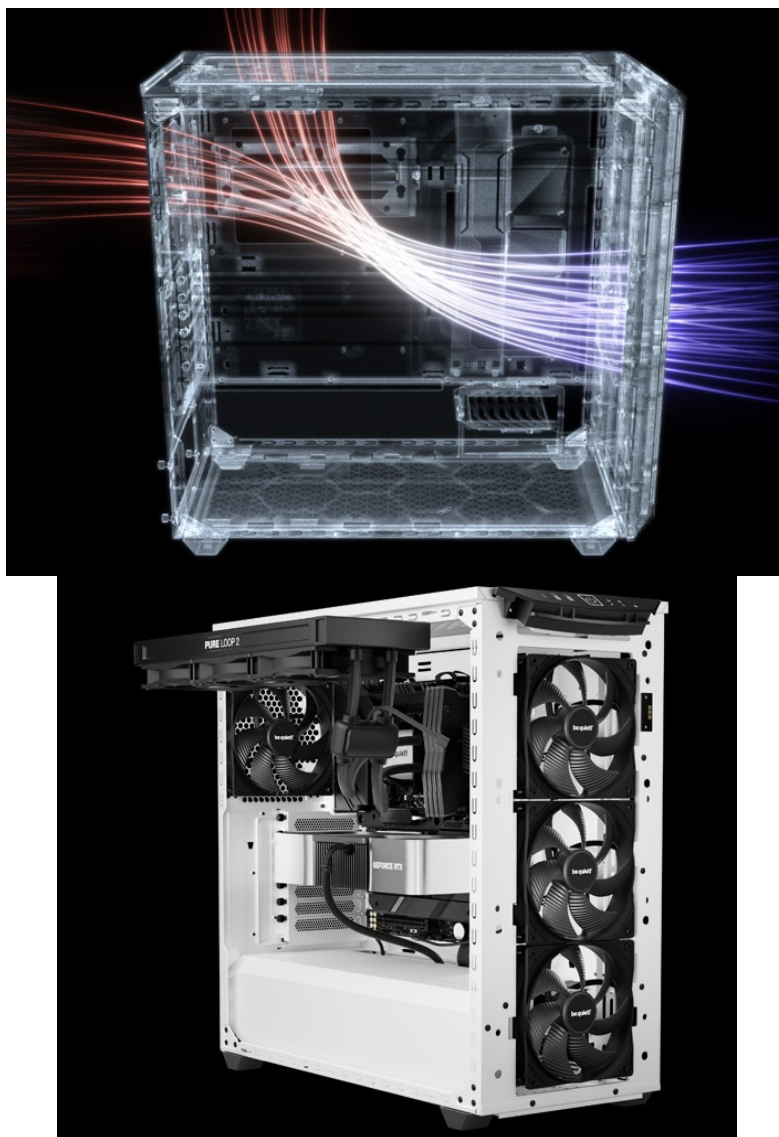

## BE QUIET! SHADOW BASE 800DX BÍLÁ

|              |   |
|--------------|---|
| Cena celkem: | <b>4 399 Kč</b><br><b>(bez DPH: 3 636 Kč)</b> |
| Běžná cena:  | <b>4 839 Kč</b>                               |
| Ušetříte:    | <b>440 Kč</b>                                 |
| Kód zboží:   | CASBQT1080                                    |
| Part No.:    | BGW62   |
| Záruka:      | 36 měs.                                       |
| Stav:        | Nové zboží                                    |

#### Be quiet! SHADOW BASE 800DX - moderní PC systém, který má styl

PC skříň Be quiet! SHADOW BASE 800DX v provedení Middle Tower se vyznačuje optimalizovaným prouděním vzduchu a **ARGB LED diodami** pro stylové osvětlení. Přináší dostatek prostoru i pro objemné komponenty v podobě grafických karet, výměníků nebo základních desek a potěší také **tichým chodem**. Užijte si maximální výkon. **Model SHADOW BASE 800DX** ocení především fanoušci vodního chlazení a ideálního proudění vzduchu. Díky konstrukci předního a horního krytu je zajištěna **mimořádná prodyšnost celého systému**. Samozřejmostí je přítomnost **prachového filtru**, který lze snadnou vyjmout a očistit.

## Be quiet! SHADOW BASE 800DX

Skříň v provedení Middle Tower s průhlednou bočnicí a předním **ARGB podsvícením** nabízí **dvě 3,5"** pozice pro pevné disky a **čtyři 2,5"** pozice pro SSD disky. Na horním panelu naleznete dva porty **USB 3.0**, jeden port **USB-C** a dále také konektory pro sluchátka a mikrofon. Skříň je osazena **třemi ventilátory o velikosti 140 mm**, a to v přední, vrchní a zadní části, přesně tak, aby zaručily nejlepší průchod vzduchu. Ve skříni je dostatek prostoru pro chladič CPU do výšky až 180 mm a grafickou kartu o délce až 430 mm. Důmyslné řešení umožňuje pohodlné umístění **až 420 mm dlouhého výměníku** vodního chlazení na přední a vrchní straně. Potěší taktéž integrovaná lišta pro lepší organizaci kabelů a dvojice prachových filtrů. Skříň je dodávána **bez zdroje**.