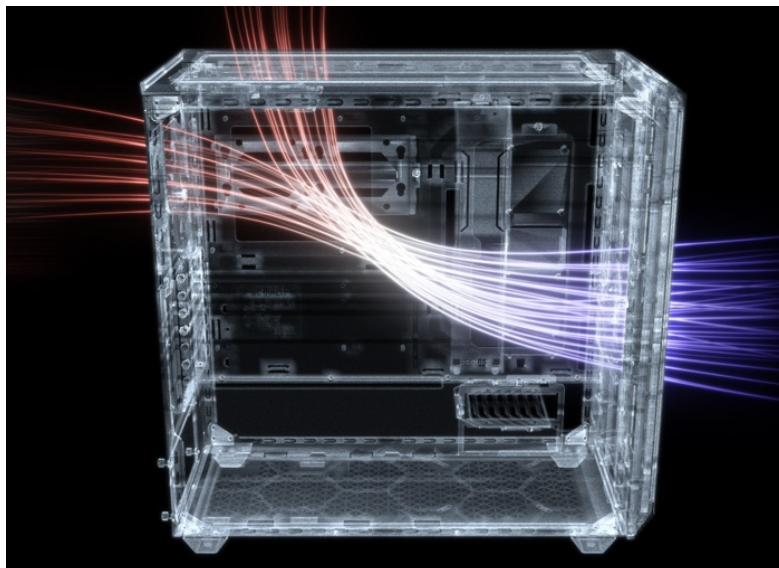

## BE QUIET! SHADOW BASE 800DX ČERNÁ

Cena celkem:	<b>4 299 Kč</b> <b>(bez DPH: 3 553 Kč)</b>
Běžná cena:	<b>4 729 Kč</b>
Ušetříte:	<b>430 Kč</b>
Kód zboží:	CASBQT1070
Part No.:	BGW61
Záruka:	36 měs.
Stav:	Nové zboží

#### Be quiet! SHADOW BASE 800DX - moderní PC systém, který má styl

PC skříň Be quiet! SHADOW BASE 800DX v provedení Middle Tower se vyznačuje optimalizovaným prouděním vzduchu a **ARGB LED diodami** pro stylové osvětlení. Přináší dostatek prostoru i pro objemné komponenty v podobě grafických karet, výměníků nebo základních desek a potěší také **tichým chodem**. Užijte si maximální výkon. **Model SHADOW BASE 800DX** ocení především fanoušci vodního chlazení a ideálního proudění vzduchu. Díky konstrukci předního a horního krytu je zajištěna **mimořádná prodyšnost celého systému**. Samozřejmostí je přítomnost **prachového filtru**, který lze snadnou vyjmout a očistit.

### Be quiet! SHADOW BASE 800DX

Skříň v provedení Middle Tower s průhlednou bočnicí a předním **ARGB podsvícením** nabízí **dvě 3,5"** pozice pro pevné disky a **čtyři 2,5"** pozice pro SSD disky. Na horním panelu naleznete dva porty **USB 3.0**, jeden port **USB-C** a dále také konektory pro sluchátka a mikrofon. Skříň je osazena **třemi ventilátory o velikosti 140 mm**, a to v přední, vrchní a zadní části, přesně tak, aby zaručily nejlepší průchod vzduchu. Ve skříni je dostatek prostoru pro chladič CPU do výšky až 180 mm a grafickou kartu o délce až 430 mm. Důmyslné řešení umožňuje pohodlné umístění **až 420 mm dlouhého výměníku** vodního chlazení na přední a vrchní straně. Potěší taktéž integrovaná lišta pro lepší organizaci kabelů a dvojice prachových filtrů. Skříň je dodávána **bez zdroje**.