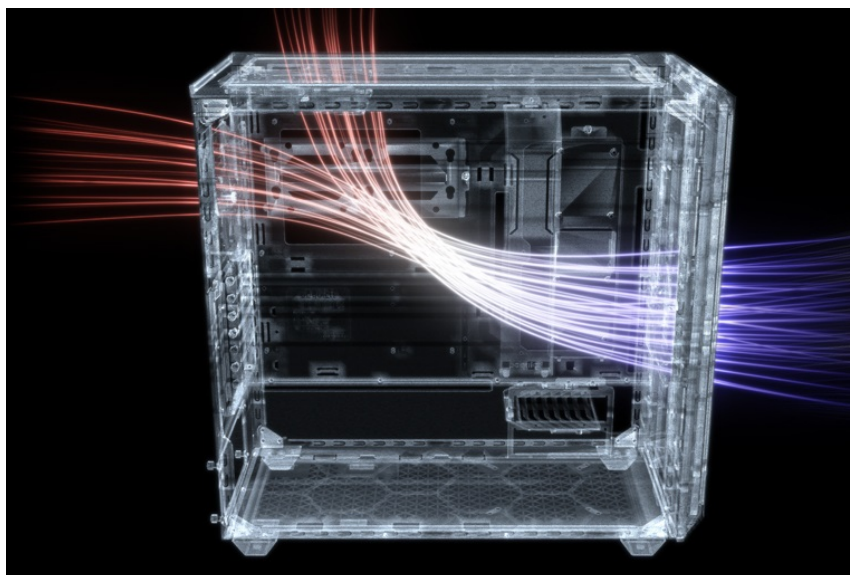

PC skříň **Be quiet! SHADOW BASE 800** přináší komfortní prostor pro uložení komponent a optimalizované proudění vzduchu. Díky **síťovanému provedení předního panelu** a **trojici ventilátorů Pure Wings** o velikosti 140 mm je zajištěn vysoký průtok vzduchu a tím také maximální výkon celé sestavy. Ventilátory jsou navíc navrženy pro **tichý provoz**, takže i při maximální rychlosti dosahují pouze 21,9 dB(A). Při stavbě moderního počítače na velikosti záleží. PC skříň **Be quiet! SHADOW BASE 800 v provedení Middle Tower** nabízí komfortní prostor, se kterým projevíte svoji kreativitu při skládání a nemusíte se výrazně omezovat.

Vnitřní prostor pojme velké grafické karty, E-ATX základní desky nebo až 420mm dlouhý výměník vodního chlazení na přední a vrchní straně. Samozřejmostí je také perfektní uspořádání kabelů. Chytře integrovaná lišta vám umožní vést kabely přehledně a bez vnitřního chaosu. Na pohled přes průhlednou bočnici tak sestava vypadá čistě a profesionálně. Samozřejmostí je přítomnost nejdůležitějších konektorů nebo prachového filtru na horním panelu.

Be quiet! SHADOW BASE 800

Skříň v provedení Middle Tower s průhlednou bočnicí nabízí **dvě 3,5"** pozice pro pevné disky a **čtyři 2,5"** pozice pro SSD disky. Na horním panelu naleznete dva porty **USB 3.0**, jeden port **USB-C** a dále také konektory pro sluchátka a mikrofon. Skříň je osazena **třemi ventilátory o velikosti 140 mm**, a to v přední, vrchní a zadní části, přesně tak, aby zaručily nejlepší průchod vzduchu. Ve skříni je dostatek prostoru pro chladič CPU do výšky až 180 mm a grafickou kartu o délce až 430 mm. Důmyslné řešení umožňuje pohodlné umístění **až 420 mm dlouhého výměníku** vodního chlazení na přední a vrchní straně. Potěší taktéž integrovaná lišta pro lepší organizaci kabelů a dvojice prachových filtrů. Skříň je dodávána **bez zdroje**.