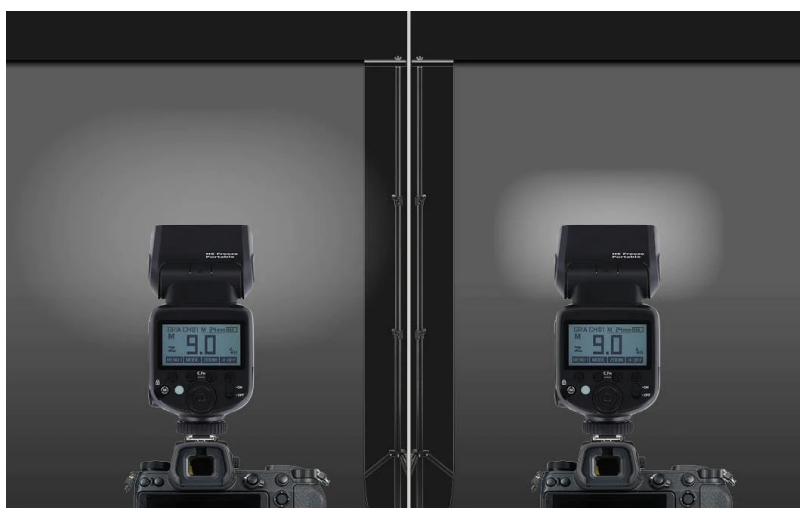

Pokročilé osvětlení pro Sony s bleskem Rollei HS Freeze

Rollei externí blesk HS Freeze Portable pro zrcadlovky Sony představuje nedílnou součást vašeho foto vybavení. Je určen pro všechny, kteří při svých aktivitách vyžadují flexibilitu a plnou kontrolu nad osvětlením. Je **kompatibilní se zařízeními Sony** a podporuje více rozhraní této konkrétní značky. **Přenosný externí blesk Rollei HS Freeze** je vybaven obdélníkovou **žárovkou s maximálním výkonem 80 W**. Vyznačuje se přesným ovládáním osvětlení a díky výkonu blesku se uplatní i ve velmi náročných situacích.

Režimy pro efektivní fotografování

Externí blesk HS Freeze Portable značky Rollei podporuje řadu režimů. Pomocí **režimu TTL** automaticky upraví expozici podle okolního prostředí, samozřejmostí je také manuální režim, abyste si vše připravili podle svých představ. **Režim Freeze** pak slouží k zachycení rychlých pohybů v působivém „zmrazení“ a k tvorbě úchvatných snímků. Nechybí ani potřebná **synchronizace HSS**, aby došlo k dokonalému sladění s objektem. **Baterie s kapacitou 2500 mAh** při plném nabití umožní až 500 záblesků, díky čemuž se na tento blesk můžete spolehnout po celý den.

Konstrukce bleskové hlavy zajišťuje flexibilitu a velkou míru svobody nastavení. Podporuje **otočení o 360° a 90° úhel sklonu**. Úhel osvětlení tak jednoduše přizpůsobíte tak, jak potřebujete. Kromě hlavního blesku je model **Rollei HS Freeze Portable** vybaven **integrováným světlem s výkonem 3 W**, které je nastavitelné ve 3 krocích. To vám umožní například upravit stíny za zhoršených světelných podmínek a vytvořit dokonale vypadající obraz. Samozřejmostí je také **automatický nebo manuální zoom** nastavitelný v 6 krocích.