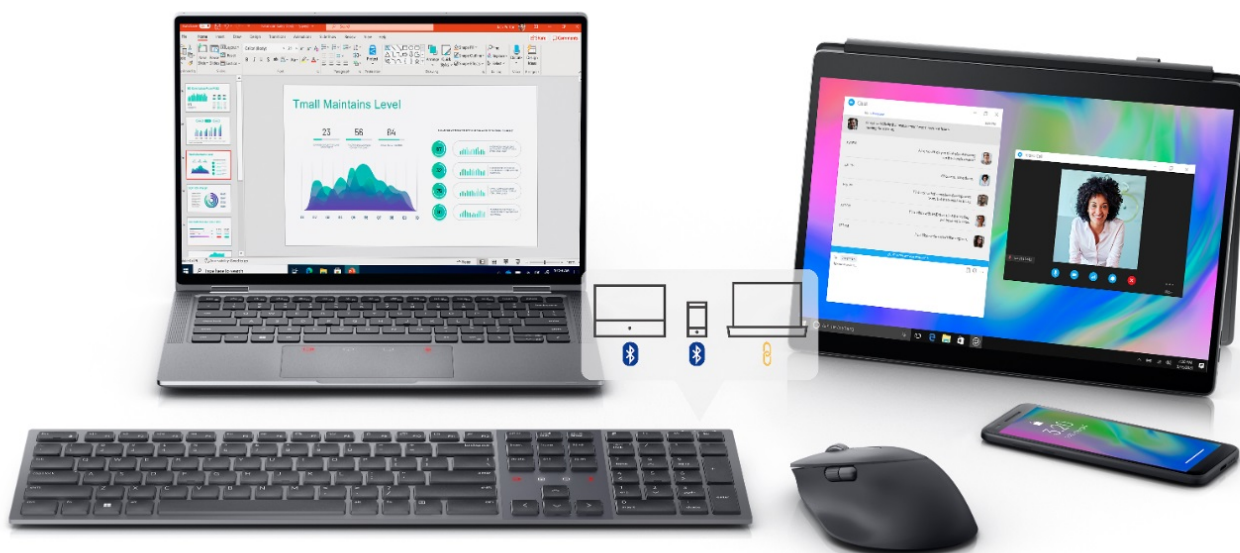

Popis

Pro ergonomickou práci kdekoli - myš Dell MS900

Bezdrátová prémiová myš DELL myš MS900 je navržena pro náročnou práci na PC. Díky **ergonomickému designu s tvarovanými křivkami** se pohodlně drží a do ruky padne tak, abyste mohli dlouhé hodiny pracovat komfortně a bez zbytečné únavy. **Svrchní rolovací kolečko** umožní navigaci horizontálně i vertikálně. Tím zefektivní činnost s aplikacemi, internetovými stránkami i sáhodlouhými dokumenty.

Myš Dell MS900 je osazena senzorem s **nastavitelným rozlišením až na hodnotu 8000 DPI**. Díky tomu svižně reaguje na každý váš pohyb, podle požadavků neb typu činnosti. Současně se tento **senzor track-on-glass** bez problémů pohybuje po širokém spektru povrchů, a to včetně skla nebo dřeva. **Bezdrátové připojení skrze Bluetooth 5.1 a 2,4GHz USB adaptér** umožní konektivitu **až se 3 zařízeními** a přepínání mezi nimi. Podpora **softwaru Dell Peripheral Manager** vám dává možnosti, jak si funkce myši Dell MS900 přizpůsobit a pracovat ještě rychleji i efektivněji.

Dell MS900

Ergonomická **bezdrátová** myš pro pohodlnou práci s počítačem využívá **optický snímač** s nastavitelným rozlišením **až 8000 DPI**. Je vybavena **sedmi tlačítky** a rolovacím kolečkem. Připojení k počítači je možné jak skrze **Bluetooth**, tak pomocí USB adaptéru a připojení **2,4 GHz**. Pomocí samostatného přepínače **umožňuje pracovat až na třech zařízeních současně**. Napájení zajišťuje **dobíjecí baterie**, která udrží myš v chodu **až 3 měsíce**. Výhodou je samostatné **tlačítko pro zapnutí či vypnutí** myši, které zajistí delší výdrž baterie.