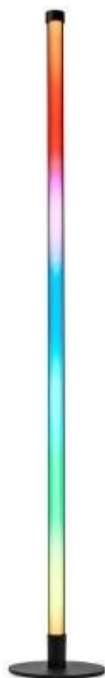

NEDIS WIFILD20RGBW

Cena celkem:	2 458 Kč (bez DPH: 2 031 Kč)
Běžná cena:	2 704 Kč
Ušetříte:	246 Kč
Kód zboží:	OSVNED1086
Part No.:	WIFILD20RGBW
Záruka:	24 měs.
Stav:	Nové zboží

Popis

Nedis WIFILD20RGBW

Vertikální stojací LED světlo nabízí **několik režimů**, které vám umožní navodit libovolnou atmosféru. Světlo lze pomocí technologie Wi-Fi propojit s aplikací **Nedis SmartLife** v chytrém telefonu a vy tak můžete dálkově ovládat **jas a teplotu barev** dle svých potřeb. Dále je k dispozici možnost spárování s ostatními chytrými produkty, automatické zapínání při západu slunce nebo **podpora hlasových asistentů** Siri, Amazon Alexa a Google Home.

ZÁKLADNÍ SPECIFIKACE

Počet LED: 135

Příkon: 10 W

Světelný tok: 180 lm

Barevná teplota: 2 700–6 500 K + RGBIC

Index podání barev: 48

Stmívání: ano

Materiál: kov, silikon

Vstupní napětí: 5 V DC

Rozměry: 1005 × 150 × 150 mm

Barva: černá

Energetická třída (EEI): G

[Aplikace pro Android](#)

[Aplikace pro iOS](#)