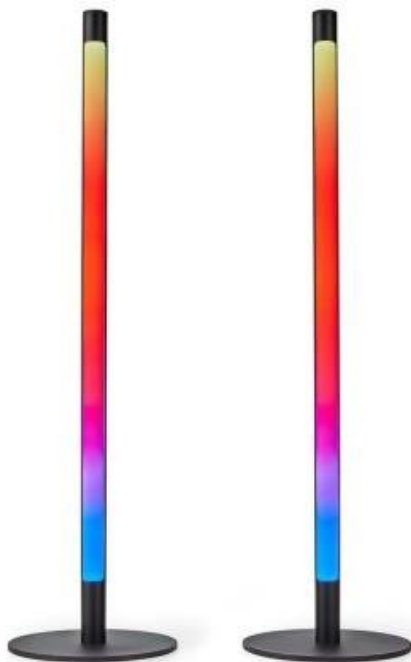

NEDIS WIFILD10RGBW

Cena celkem:	2 615 Kč (bez DPH: 2 161 Kč)
Běžná cena:	2 876 Kč
Ušetříte:	261 Kč
Kód zboží:	OSVNED1085
Part No.:	WIFILD10RGBW
Záruka:	24 měs.
Stav:	Nové zboží

Popis

Nedis WIFILD10RGBW

Vertikální stojací LED světlo nabízí **několik režimů**, které vám umožní navodit libovolnou atmosféru. Světlo lze pomocí technologie Wi-Fi propojit s aplikací **Nedis SmartLife** v chytrém telefonu a vy tak můžete dálkově ovládat **jas a teplotu barev** dle svých potřeb. Dále je k dispozici možnost spárování s ostatními chytrými produkty, automatické zapínání při západu slunce nebo **podpora hlasových asistentů** Siri, Amazon Alexa a Google Home.

Balení obsahuje 2 LED světla.

ZÁKLADNÍ SPECIFIKACE

Počet LED: 2 × 36

Příkon: 36 W

Světelný tok: 600 lm

Barevná teplota: 2 700–6 500 K + RGBIC

Index podání barev: 55

Stmívání: ano

Materiál: kov

Vstupní napětí: 100–240 V AC

Rozměry: 560 × 150 × 150 mm

Barva: černá

Energetická třída (EEI): G

[Aplikace pro Android](#)

[Aplikace pro iOS](#)