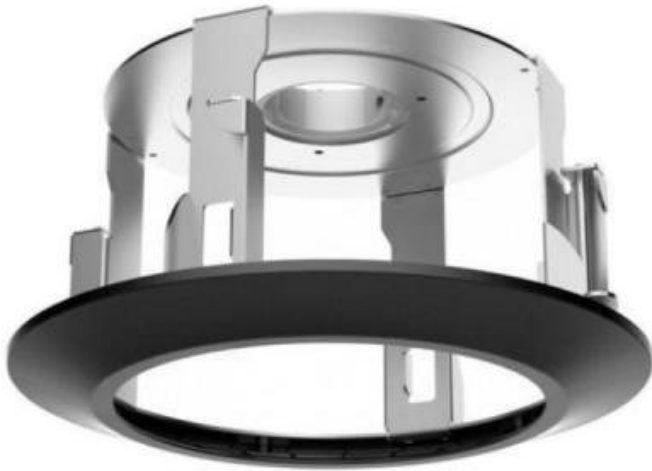

HIKVISION DS-1671ZJ-SDM9

Cena celkem:

867 Kč

(bez DPH: 717 Kč)

Běžná cena:

954 Kč

Ušetříte:

87 Kč

Kód zboží:

KIPHIK1285

Part No.:

302701158

Záruka:

36 měs.

Stav:

Nové zboží

Popis

Hikvision DS-1671ZJ-SDM9

Stropní držák pro speed dome kamery Hikvision, montáž do podhledu. Zeď musí unést více než 3krát větší hmotnost, než je celková hmotnost kamery a držáku.

ZÁKLADNÍ SPECIFIKACE

Materiál: ocel, plast

Nosnost: 10 kg

Rozměry: 233,1 × 233,1 × 138 mm

Hmotnost: 0,85 kg

Barva: černá