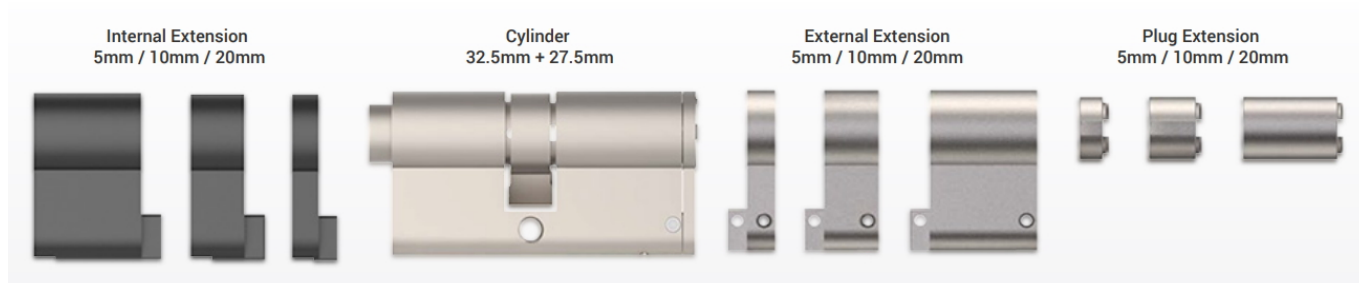

EZVIZ CYLINDRICKÁ VLOŽKA DL-JXSX/DIY

| | |
|--------------|---|
| Cena celkem: | 1 755 Kč (bez DPH: 1 451 Kč) |
| Běžná cena: | 1 931 Kč |
| Ušetříte: | 176 Kč |
| Kód zboží: | ELDEZV1006 |
| Part No.: | CS-DL-JXSX/DIY |
| Záruka: | 24 měs. |
| Stav: | Nové zboží |

Popis

EZVIZ cylindrická vložka DL-JXSX/DIY

Pokud vaše stávající zámková vložka nesplňuje požadavky pro instalaci chytrého zámku EZVIZ, můžete ji nahradit touto univerzální nastavitelnou vložkou.

Cylindrická vložka s prostupovou spojkou je kompatibilní s chytrým zámkem **EZVIZ DL01S**. Modulární řešení s **nastavitelnou délkou** lze přizpůsobit většině dveří, díky až **16 možným rozměrům** cylindrické vložky. Odolná konstrukce s mosazným tělem a nástavci ze zinkové slitiny zabraňuje násilnému otevření. Součástí balení jsou **3 klíče**.

ZÁKLADNÍ SPECIFIKACE

Kompatibilita: EZVIZ DL01S

Počet klíčů v balení: 3 ks

Materiál: mosaz, slitina zinku

Tloušťka dveří: 40-110 mm

Rozměry: 70 × 32,9 × 16,9 mm

Barva: stříbrná

Návod k montáži: