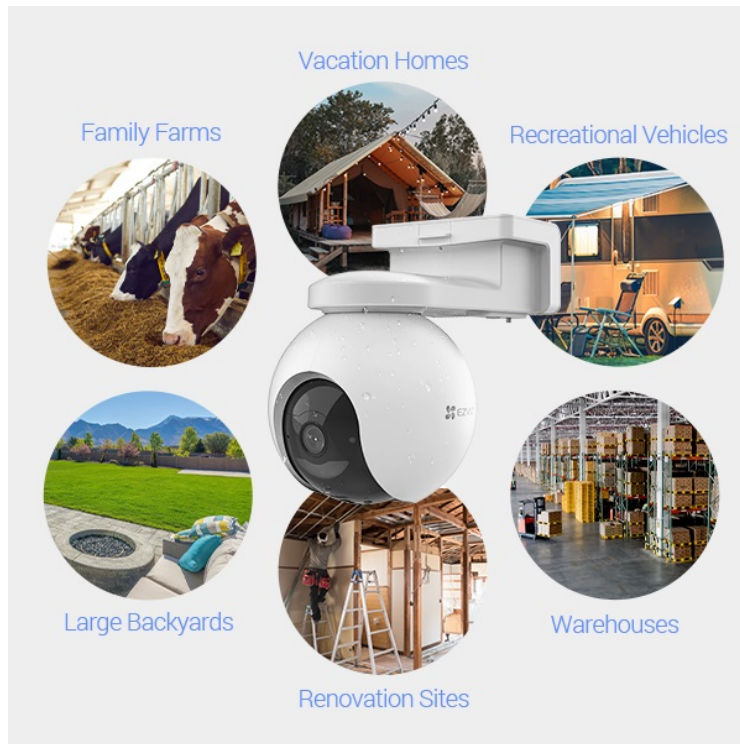

Záruka:

24 měs.

Stav:

Nové zboží

Popis

EZVIZ EB8 4G - zabezpečení tam, kde vám na tom záleží

Bezdrátová IP kamera EZVIZ EB8 4G pro nepřetržitý monitoring venkovního prostoru. Vyznačuje se snadnou instalací bez nutnosti připojených kabelů a poskytuje flexibilní možnosti instalace. V případě mimo dosah sítě Wi-Fi využívá **síť 4G LTE** a pro provoz slouží integrovaná baterie, kterou lze dobít pomocí solárního panelu EZVIZ. Ten je k dostání samostatně.

Baterie s kapacitou 10 400 mAh představuje variantu ekologického napájení a udržitelnosti. Podpora **solárního napájení** vám umožní provozovat kameru jen za pomoci slunečního svitu. Pomocí **mobilní aplikace** získáte snadný vzdálený přístup k rozmanitým funkcím a nastavení. **Kamera EZVIZ EB8 4G** vám umožní detekovat rozmanité druhy pohybu, jako je pohyb osob, běh zvířat a obecně inteligentní sledování aktivity.

Výbava zahrnuje **integrovaný IR přísvit** a možnost sledování ve dne i v noci. Samozřejmostí je **pevná konstrukce** odolná proti dešti, větru a dalším venkovním podmínkám. Je tak ideální pro využití v jakémkoli venkovním prostoru – nejenom pro chytrý dům, ale také například při rekreaci, návštěvě kempu, při cestách v obytném voze, na farmě, chatě, v renovovaných budovách apod. Díky **GPS** najdete kameru klidně i uprostřed divočiny.