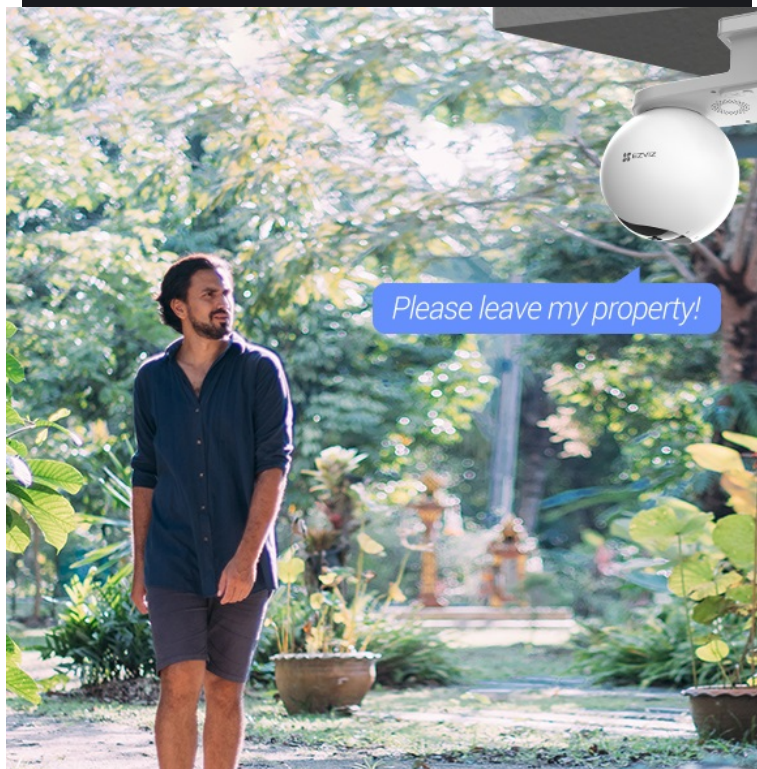

Záruka:

24 měs.

Stav:

Nové zboží

Popis

EZVIZ EB8 4G - zabezpečení tam, kde vám na tom záleží

Bezdrátová IP kamera EZVIZ EB8 4G pro nepřetržitý monitoring venkovního prostoru. Vyznačuje se snadnou instalací bez nutnosti připojených kabelů a poskytuje flexibilní možnosti instalace. V případě mimo dosah sítě Wi-Fi využívá **síť 4G LTE** a pro provoz slouží integrovaná baterie, kterou lze dobít pomocí solárního panelu EZVIZ. Ten je k dostání samostatně.

Baterie s kapacitou 10 400 mAh představuje variantu ekologického napájení a udržitelnosti. Podpora **solárního napájení** vám umožní provozovat kameru jen za pomoci slunečního svitu. Pomocí **mobilní aplikace** získáte snadný vzdálený přístup k rozmanitým funkcím a nastavení. **Kamera EZVIZ EB8 4G** vám umožní detekovat rozmanité druhy pohybu, jako je pohyb osob, běh zvířat a obecně inteligentní sledování aktivity.

Výbava zahrnuje **integrovaný IR přísvit** a možnost sledování ve dne i v noci. Samozřejmostí je **pevná konstrukce** odolná proti dešti, větru a dalším venkovním podmínkám. Je tak ideální pro využití v jakémkoli venkovním prostoru – nejenom pro chytrý dům, ale také například při rekreaci, návštěvě kempu, při cestách v obytném voze, na farmě, chatě, v renovovaných budovách apod. Díky **GPS** najdete kameru klidně i uprostřed divočiny.

Propojení kamery pomocí aplikace v mobilním zařízení umožní pohodlný vzdálený přístup, pořizování záznamů či fotografií nebo upozornění v případě **detekce pohybu**. Mezi další užitečné funkce patří například **rozpoznávání a sledování lidské postavy** (Auto-Tracking), přizpůsobitelná oblast detekce pohybu či možnost zobrazit aktuální polohu kamery díky **GPS** modulu.