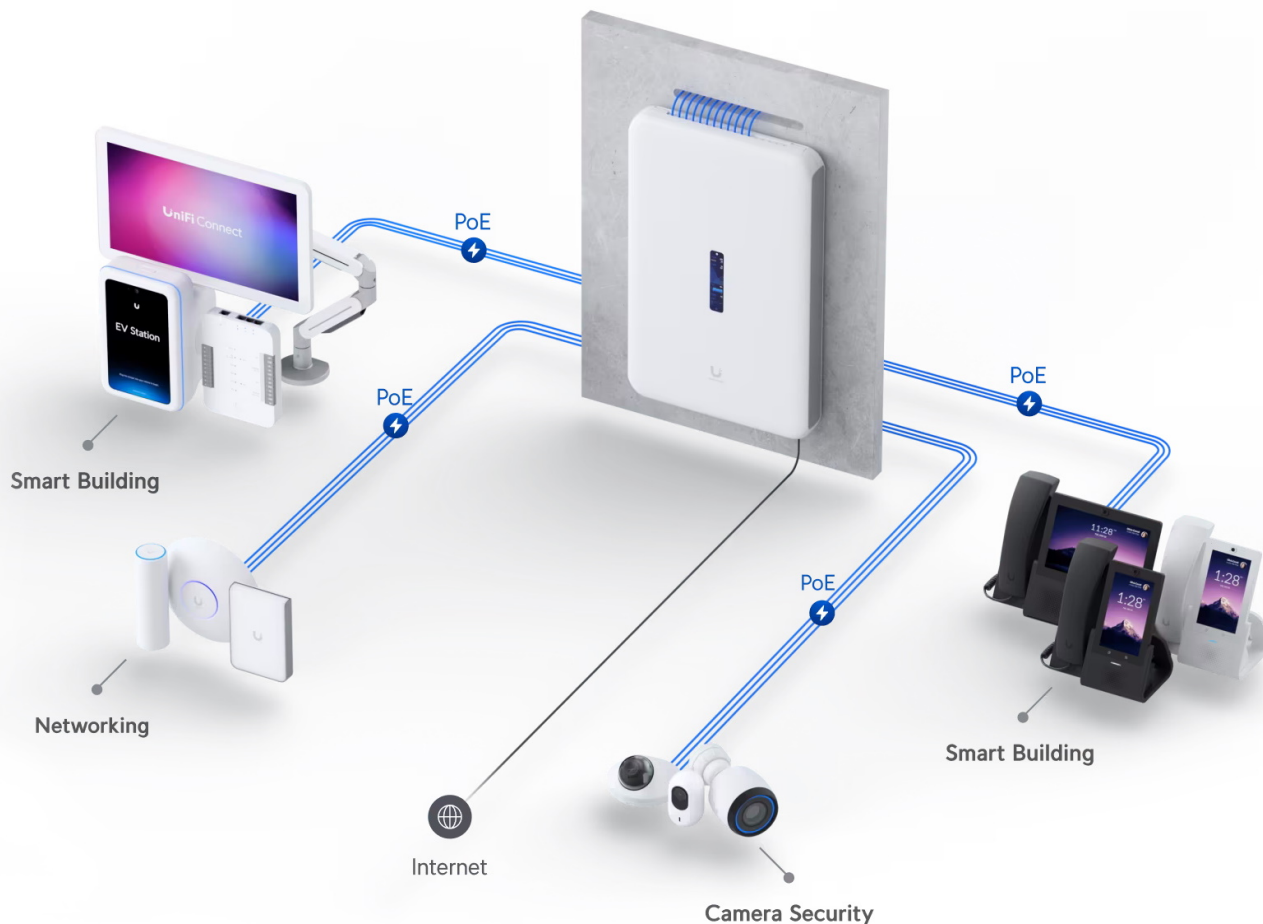

UBIQUITI UNIFI DREAM WALL

Cena celkem:	26 676 Kč (bez DPH: 22 046 Kč)
Běžná cena:	29 344 Kč
Ušetříte:	2 668 Kč
Kód zboží:	NAAUBT1152
Part No.:	UDW
Záruka:	26 měs.
Stav:	Nové zboží

Popis

Ubiquiti UniFi Dream Wall

All-in-one **UniFi OS konzole** spojuje bezpečnostní bránu, vysokorychlostní přístupový bod, síťový videorekordér (**NVR**) a gigabitový **PoE** přepínač do jednoho kompaktního zařízení, které lze snadno instalovat **na stěnu**. Pomáhá domácím i firemním majitelům hladce rozšiřovat a spravovat síť díky vysokorychlostnímu připojení se dvěma sítěmi WAN (porty **10G SFP+ a 2,5GbE RJ-45**). Integrovaný přístupový bod využívá standard **802.11ax (Wi-Fi 6)** a nabízí přenosovou rychlost (agregovaná propustnost) až **2,7 Gbps**. Díky integrovaným anténám se ziskem **6 dBi (5 GHz)** a **5,9 dBi (2,4 GHz)** poskytuje spolehlivou oboustrannou komunikaci mezi AP a více než 300 klienty.

Zařízení je vybaveno operačním systémem **UniFi OS** a poskytuje plnou kontrolu nad všemi zařízeními UniFi, včetně přístupových bodů, kamer, telefonů a čteček. Je to také konzole pro budoucnost, protože na ní bude možné spouštět všechny připravované aplikace UniFi OS.

Zabezpečení nové generace:

- Pravidla brány firewall zaměřená na aplikace
- Detekce hrozeb IPS/IDS na základě signatur
- Filtrování obsahu, zemí, domén a reklam
- Segmentace provozu na základě VLAN/podsítí
- Plně stavový firewall