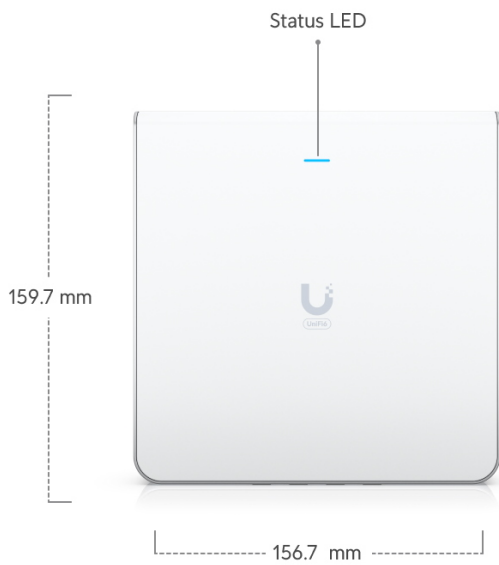

*PoE++ input required for single port PoE output.