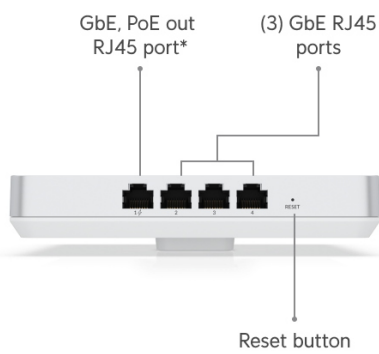

*PoE++ input required for single port PoE output.