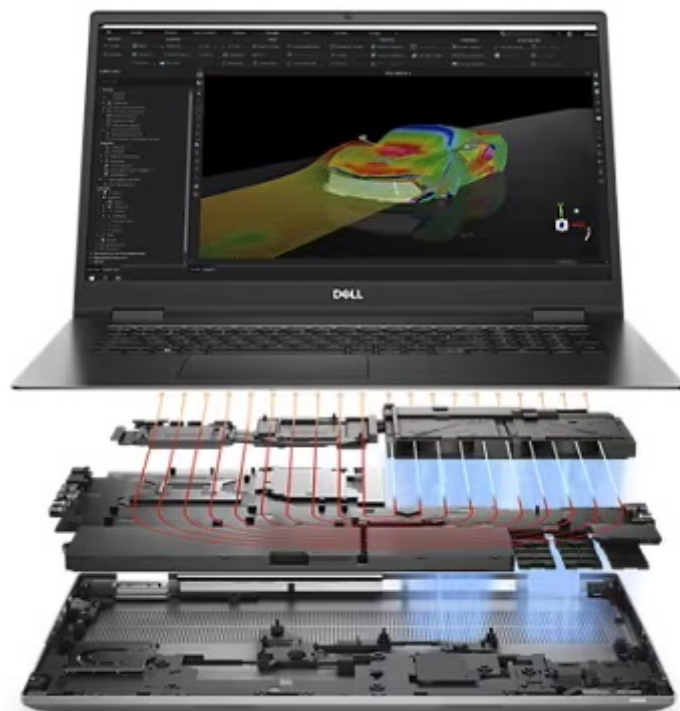

Notebook Dell Precision 7780 představuje mimořádně **výkonnou pracovní stanici**, která je určena pro profesionální aplikace a projekty. Disponuje vysokou výpočetní silou v podobě **procesoru Intel Core i7 třinácté generace**, který se vypořádá s požadavky náročného a profi softwaru, výpočty procesů a ve spojení se **32GB RAM** také s extrémním multitaskingem. **Podpora nástroje Dell Optimizer for Precision** umožní optimalizovat výkon a výdrž baterie dle aktuální zátěže a nasazení.

Tato konfigurace nabízí **grafickou kartu NVIDIA RTX 3500**, která je navržena pro provoz špičkového grafického softwaru a plnění náročných vizuálních procesů, jako je **3D modelování, CAD, editace videí, fotografií apod.** Veškerý obsah vám zprostředkuje obří **displej s úhlopříčkou 17,3" a ostrým Full HD rozlišením**. Podporuje přehledné zobrazení vašich projektů, tabulek, aplikací i četného multimediálního obsahu. **99% pokrytí barevné škály DCI-P3** je zárukou precizně vykreslených barev.

Dell Precision 7780

Základem notebooku je 20jádrový procesor **Intel Core i7-13850HX** pracující na frekvenci 2,1 GHz, doplněný o **32 GB** operační paměti. Notebook je vybaven **17,3"** matným displejem s **Full HD** rozlišením **1920 x 1080** bodů. Obrazová data obstarává grafická karta **NVIDIA RTX 3500** s 12 GB vlastní paměti. Pro data je k dispozici **SSD disk** s kapacitou **1 TB**. Notebook je vybaven Full HD IR webkamerou, podsvícenou klávesnicí a čtečkou paměťových karet. Samozřejmostí je bezdrátové připojení **Wi-Fi a Bluetooth**. Dodáván je s operačním systémem **Windows 11 Pro**.

Procesor: Intel Core i7-13850HX

Operační systém: Windows 11 Pro

Úhlopříčka displeje: 17,3"

Velikost operační paměti: 32 GB

HDD kapacita: 1 TB SSD

Barva: šedá

Hmotnost: 3,02 kg

Podrobná konfigurace systému