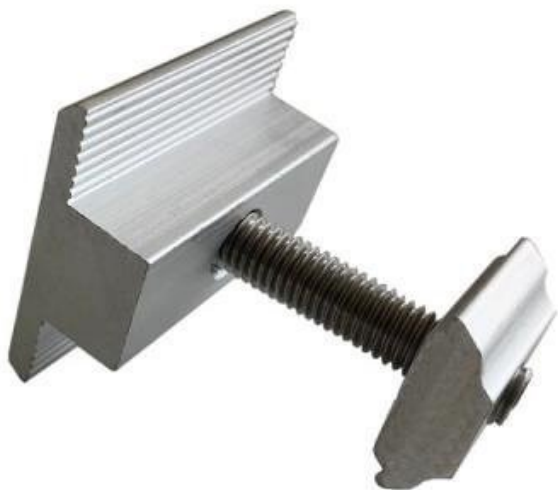

XTEND SOLARMI SCSD-30

Cena celkem:	23 Kč (bez DPH: 19 Kč)
Běžná cena:	26 Kč
Ušetříte:	2 Kč
Kód zboží:	SOPGWL0460
Part No.:	SCSD-30
Záruka:	26 měs.
Stav:	Nové zboží

Popis

Xtend Solarmi SCSD-30

Držák (středový) slouží pro uchycení solárních panelů z obou stran na hliníkovou lištu řady **SC**. Upevňuje se pomocí imbusového klíče **M8**.

ZÁKLADNÍ SPECIFIKACE

Kompatibilita: lišta SC, solar. panel 30 mm

Materiál: hliníková slitina

Barva: stříbrná

Více informací o tom, jak připravit konstrukci pro uchycení solárních panelů na střechu naleznete na následujícím odkazu.

[Sestava držáků pro pole solárních panelů na střechu.](#)

Instalace je velmi snadná kdekoliv na liště: