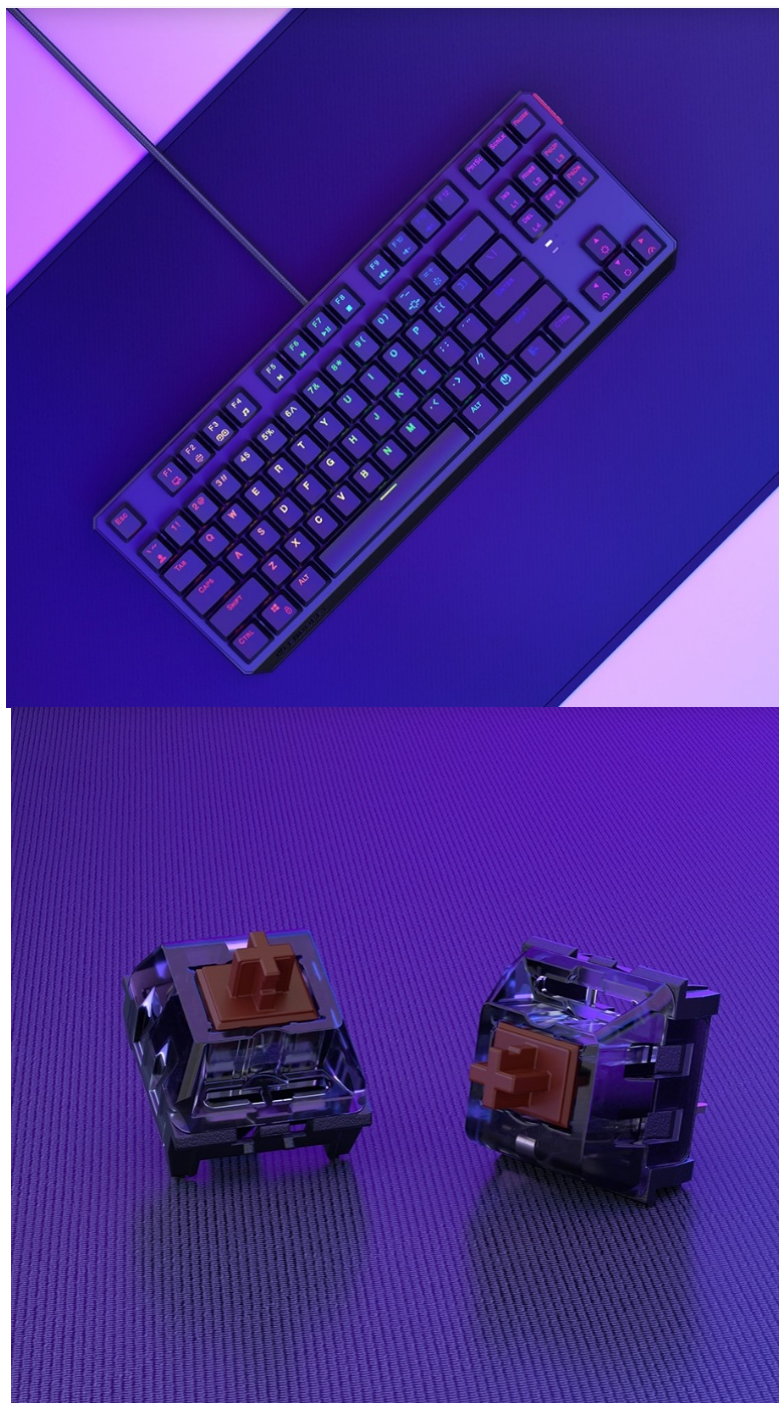

Popis

LAN párty, turnaj nebo večerní sólo hraní - klávesnice Endorfy Thock TKL

Malá mechanická klávesnice Endorfy Thock TKL Brown je vhodná pro jakoukoli herní úroveň - od příležitostného hráče až po profíka. Díky **kompaktním rozměrům** se snadno vměstná na váš stůl, případně ji před cestou na další turnaj sbalíte do batohu. Je vybavena **spínači Kailh Brown**, které se vyznačují univerzálností a jsou vhodné pro plnění jakýchkoliv úkolů - v kanceláři při psaní, tvorbě tabulek, dokumentů i akci při souboji s bossy (s těmi herními, ne nadřizenými).

Perfektní orientaci za slabého osvětlení nebo ve večerních hodinách zajistí **barevné RGB podsvícení**. **Nastavitelné nožičky** ukotví klávesnici **Endorfy Thock TKL Brown** v ideální pozici, která odpovídá vašim požadavkům. Nechybí ani **podpora softwaru** pro vyladění a nastavení funkcí.

Endorfy Thock TKL Brown

Kompaktní **mechanická** klávesnice pro každého vášnivého hráče. Díky spínačům **Kailh Brown** nabízí výbornou odezvu a výdrž **přes 50 milionů** stisků. Konstrukce klávesnice **z hliníku** vykazuje jen tu nejvyšší možnou odolnost a stabilitu. Klávesy jsou **RGB podsvícené** a nabízí možnost vlastního nastavení. Klávesy jsou navíc také **plně programovatelné**, díky tomu lze klávesnici individualizovat přesně podle potřeb hráče a hrané hry. Samozřejmě nechybí ani funkce **Anti-Ghosting** a N-Key rollover. Připojení je realizováno skrze **odnímatelný USB kabel**.

ZÁKLADNÍ SPECIFIKACE

Rozložení kláves: československé

Podsvícení: ano

Typ spínačů: Kailh Brown

Délka kabelu: 1,8 m

Připojení: USB 2.0

Barva: černá

Rozměry: 361,5 x 140 x 42,5 mm