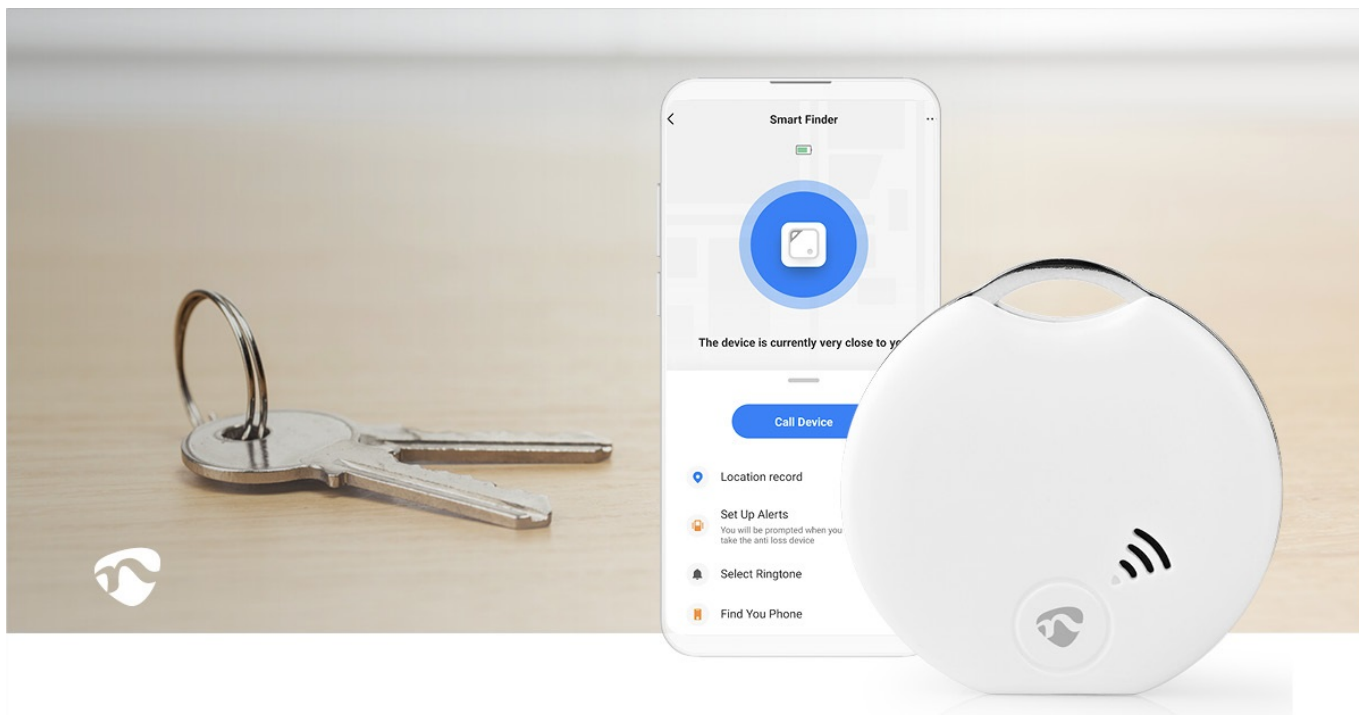

NEDIS BTKF10WT

Cena celkem:	401 Kč (bez DPH: 332 Kč)
Běžná cena:	441 Kč
Ušetříte:	40 Kč
Kód zboží:	ELDNED1207
Part No.:	BTKF10WT
Záruka:	24 měs.
Stav:	Nové zboží

Popis

Lokátor Nedis BTKF10WT - konec hraní na schovku s předměty

S **bezdrátovým lokátorem Nedis BTKF10WT** najdete potřebné věci během několika sekund. Může se jednat o malé věci, jako jsou třeba **klíče, tašky, peněženky, mobilní telefon**, ale také větší předměty typu kufr či jiné zavazadlo nebo předmět. Efektivně tak předejdete zbytečné ztrátě času, nebo dokonce jejich trvalé ztrátě. **Tracker Nedis BTKF10WT** je mimořádně **kompaktní** a snadno jej upevníte na velmi malou plochu. Díky tomu jej můžete využít také ke sledování domácích mazlíčků. Hledání věcí je rychlé a jednoduché.

Po propojení s lokátorem Nedis pomocí technologie Bluetooth stačí v **bezplatné mobilní aplikaci Nedis SmartLife** stisknout tlačítko a zařízení přehraje zvuk, s pomocí kterého požadovaný předmět naleznete. Pokud naopak nemůžete najít telefon, stiskem tlačítka na lokátoru se rozezvučí váš smartphone. Pomocí aplikace Nedis Smartlife také zjistíte nejnovější polohu lokátoru/předmětu, pokud se dostane mimo dosah Bluetooth. Díky **funkci budíku** nemusíte neustále hlídat konektivitu. Nastavte si upozornění a hned víte, že spojení trackeru s telefonem bylo ztraceno a je třeba to napravit. Zařízení Nedis BTKF10WT disponuje **6 vyzváněcími tóny a 2 úrovněmi hlasitosti**.

Nedis BTKF10WT

Bluetooth lokátor, který vám pomůže najít ztracené věci na **vzdálenost až 50 metrů** během několika vteřin. Díky svému malému provedení se ideálně hodí jako přívěsek na klíče či peněženku. Využít jej ale můžete i k nalezení mobilního telefonu díky **obousměrnému fungování**. Po spárování s aplikací **Nedis SmartLife** je k dispozici možnost nastavení 6 různých vyzváněcích tónů a 2 úrovně hlasitosti. Aplikace přehraje zvuk z telefonu, i když byl nastaven na tichý režim nebo pouze vibrace. Vhodné pro smartphony s operačními systémy iOS a Android.