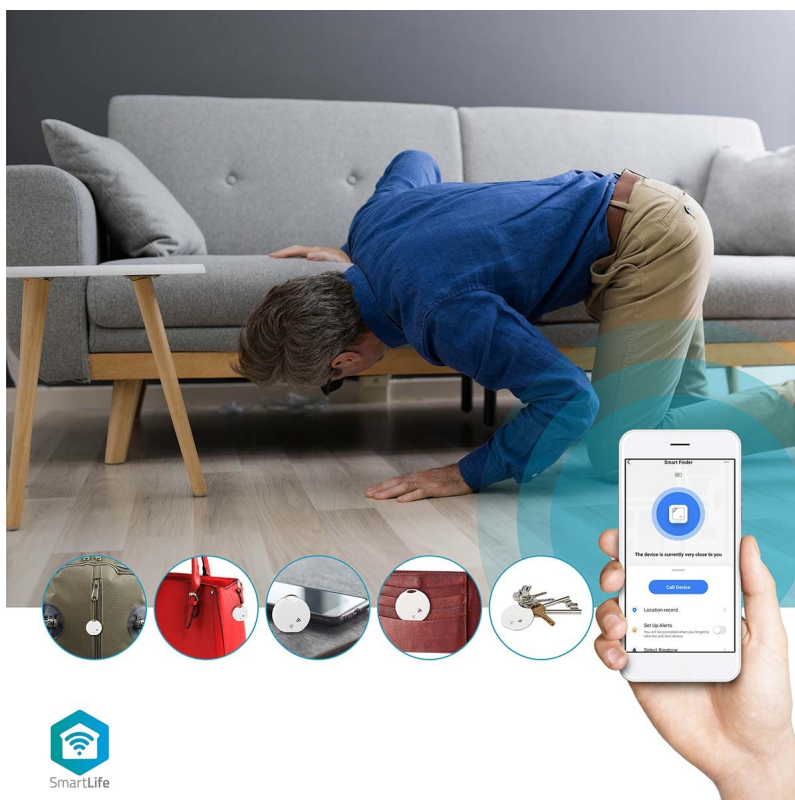

NEDIS BTKF10WT

Cena celkem:	401 Kč (bez DPH: 332 Kč)
Běžná cena:	441 Kč
Ušetříte:	40 Kč
Kód zboží:	ELDNED1207
Part No.:	BTKF10WT
Záruka:	24 měs.
Stav:	Nové zboží

Popis

Lokátor Nedis BTKF10WT - konec hraní na schovku s předměty

S **bezdrátovým lokátorem Nedis BTKF10WT** najdete potřebné věci během několika sekund. Může se jednat o malé věci, jako jsou třeba **klíče, tašky, peněženky, mobilní telefon**, ale také větší předměty typu kufr či jiné zavazadlo nebo předmět. Efektivně tak předejdete zbytečné ztrátě času, nebo dokonce jejich trvalé ztrátě. **Tracker Nedis BTKF10WT** je mimořádně **kompaktní** a snadno jej upevníte na velmi malou plochu. Díky tomu jej můžete využít také ke sledování domácích mazlíčků. Hledání věcí je rychlé a jednoduché.

Po propojení s lokátorem Nedis pomocí technologie Bluetooth stačí v **bezplatné mobilní aplikaci Nedis SmartLife** stisknout tlačítko a zařízení přehraje zvuk, s pomocí kterého požadovaný předmět naleznete. Pokud naopak nemůžete najít telefon, stiskem tlačítka na lokátoru se rozezvučí váš smartphone. Pomocí aplikace Nedis Smartlife také zjistíte nejnovější polohu lokátoru/předmětu, pokud se dostane mimo dosah Bluetooth. Díky **funkci budíku** nemusíte neustále hlídat konektivitu. Nastavte si upozornění a hned víte, že spojení trackeru s telefonem bylo ztraceno a je třeba to napravit. Zařízení Nedis BTKF10WT disponuje **6 vyzváněcími tóny a 2 úrovněmi hlasitosti**.

Nedis BTKF10WT

Bluetooth lokátor, který vám pomůže najít ztracené věci na **vzdálenost až 50 metrů** během několika vteřin. Díky svému malému provedení se ideálně hodí jako přívěsek na klíče či peněženku. Využít jej ale můžete i k nalezení mobilního telefonu díky **obousměrnému fungování**. Po spárování s aplikací **Nedis SmartLife** je k dispozici možnost nastavení 6 různých vyzváněcích tónů a 2 úrovně hlasitosti. Aplikace přehraje zvuk z telefonu, i když byl nastaven na tichý režim nebo pouze vibrace. Vhodné pro smartphony s operačními systémy iOS a Android.