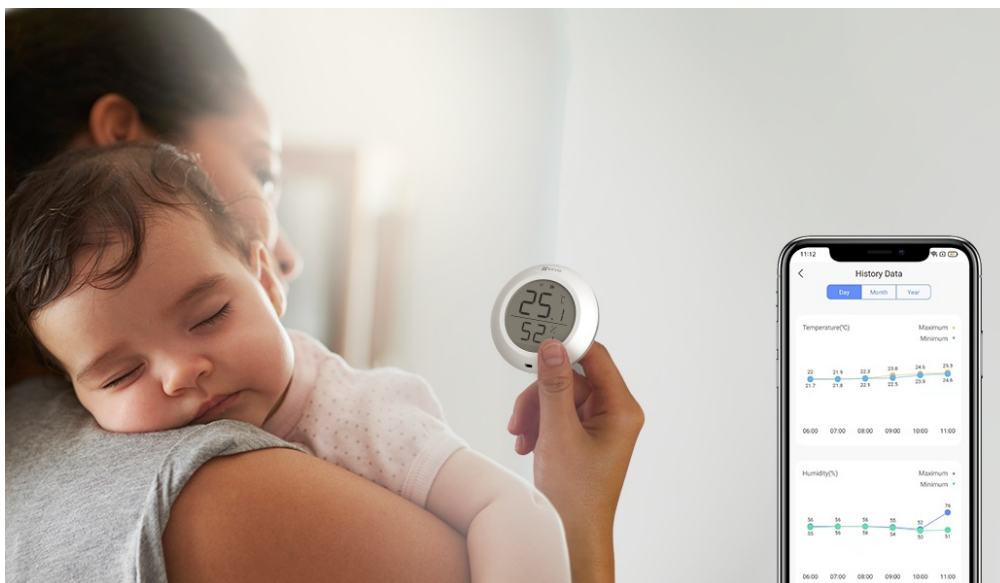

Popis

EZVIZ T51C - chytrý snímač teploty a vlhkosti do každé domácnosti

Chytrý senzor EZVIZ T51C pro snímání teploty a vlhkosti v místnosti. Zvláště v sezóně alergií je potřeba **udržovat v interiéru potřebnou teplotu a vlhkost vzduchu** na potřebné úrovni, aby se předešlo potížím s dýcháním nebo podráždění kůže. **Model EZVIZ T51C** v sobě integruje teploměr i vlhkoměr a skrze jednoduchý displej můžete snadno sledovat stav ve vaší domácnosti. Zároveň vás upozorní při náhlé změně parametrů nebo špatně nastavenému rozsahu hodnot - jednoduše pomocí **mobilní aplikace EZVIZ**. Díky kompaktní a lehké konstrukci můžete senzor umístit kdekoli.

Je určen pro využití ve vnitřních prostorách a všude tam, kde chcete znát míru vlhkosti a teplo – ať už jde o **kuchyň, koupelnu, dětský pokoj** nebo třeba komoru. **Energeticky úsporný provoz** zajistí dlouhou výdrž a životnost baterie. Po **připojení k domácí bráně EZVIZ** můžete sledovat hodnoty v reálném čase, případně ještě před příchodem domů.

EZVIZ T51C

Chytrý senzor disponuje **1,8" displejem** pro přehledné zobrazení aktuální **teploty a vlhkosti vzduchu** v místnosti. Po propojení s chytrou bránou EZVIZ H3 (není součástí) je možné v mobilní aplikaci kdykoliv sledovat všechny údaje, nastavit upozornění při překročení zadaných hodnot nebo vytvořit úplně nový scénář zahrnující další chytrá zařízení. Napájení má na starost jedna baterie typu CR2450, která udrží senzor **v provozu až 1 rok**. Díky integrovanému stojánku a přiložené lepicí pásce ho lze umístit kamkoliv na vodorovný či svislý povrch.

Zigbee představuje alternativní protokol k Wi-Fi, jehož hlavní výhodou je **nízká spotřeba energie**. Díky tomu mohou malé bezdrátové snímače fungovat až několik let na jedinou baterii.

ZÁKLADNÍ SPECIFIKACE