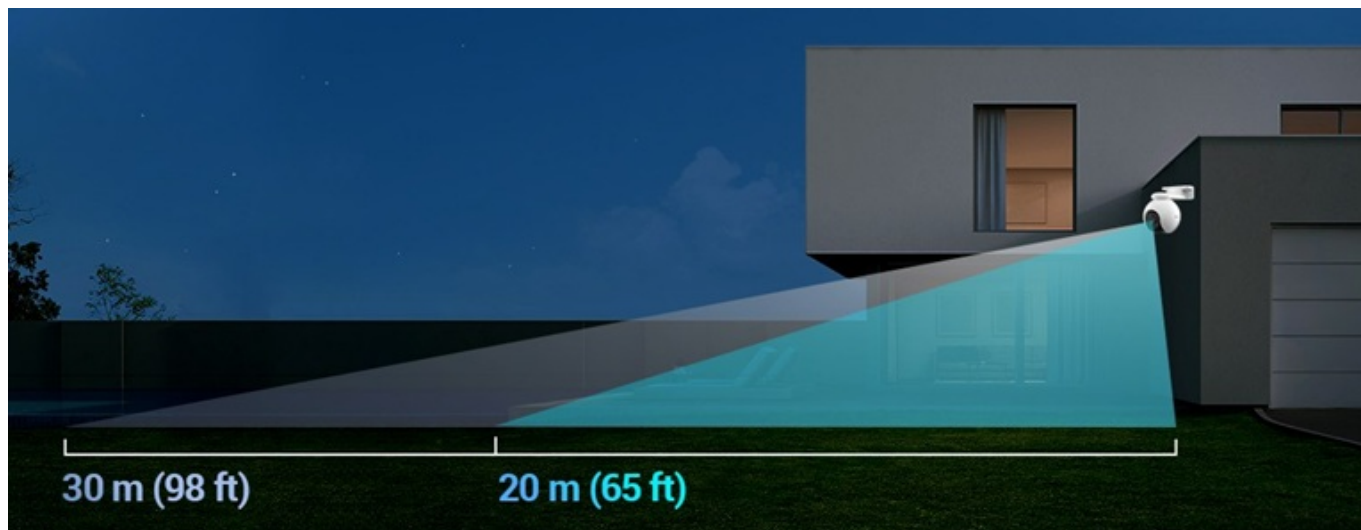

IP kamera EZVIZ H8 Pro 3K, která má venkovní prostor pod perfektním dohledem. Podporuje vysokou kvalitu obrazu díky **snímači CMOS s rozlišením 5 Mpx** a nabízí pokročilé funkce pro vaše bezpečí ve dne i v noci. **Pokročilý algoritmus umělé inteligence** dokáže dle tvaru detekovat osoby i vozidla. **Integrovaný IR přísvit** do vzdálenosti až 30 metrů je vhodný pro monitoring ve špatných světelných podmínkách i uprostřed noci.

Kameru EZVIZ H8 Pro 3K lze propojit s **mobilní aplikací**, díky čemuž pak získáte možnosti vzdáleného přístupu, pořizování fotografií a záznamů nebo notifikací v případě detekce pohybu. Skrze aplikaci můžete také s **kamerou otáčet** a zachytit všechna důležitá místa. Připojení je možné skrze rozhraní **RJ-45** nebo bezdrátově pomocí **Wi-Fi**. Konstrukce s voděodolným krytem dle normy **IP65** zajišťuje ochranu proti vnějším povětrnostním vlivům.