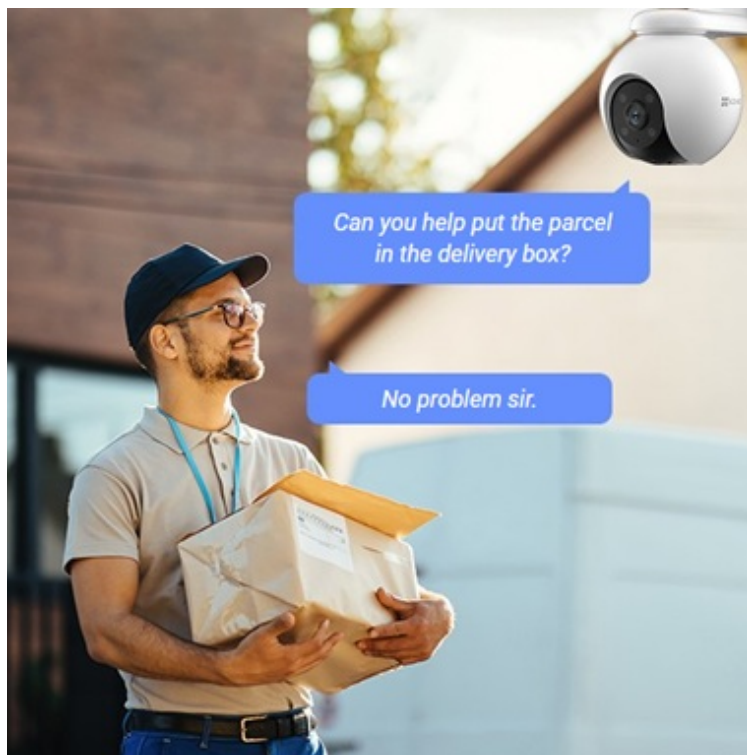

IP kamera EZVIZ H8 Pro 3K, která má venkovní prostor pod perfektním dohledem. Podporuje vysokou kvalitu obrazu díky **snímači CMOS s rozlišením 5 Mpx** a nabízí pokročilé funkce pro vaše bezpečí ve dne i v noci. **Pokročilý algoritmus umělé inteligence** dokáže dle tvaru detekovat osoby i vozidla. **Integrovaný IR přísvit** do vzdálenosti až 30 metrů je vhodný pro monitoring ve špatných světelných podmínkách i uprostřed noci.

Nechybí ani **bílý LED přísvit**, takže noční záznamy jsou jasné a dobře viditelné. **Integrovaný mikrofon a reproduktor** oceníte při obousměrné komunikaci a v situacích, kdy u vašich dveří zaklepe například pošťák, kurýrní služba nebo nečekaná návštěva. Pro nezvané návštěvníky si **IP kamera EZVIZ H8 Pro 3K** připravila **systém aktivní ochrany v podobě sirény a stroboskopického světla**.

Kameru EZVIZ H8 Pro 3K lze propojit s **mobilní aplikací**, díky čemuž pak získáte možnosti vzdáleného přístupu, pořizování fotografií a záznamů nebo notifikací v případě detekce pohybu. Skrze aplikaci můžete také s **kamerou otáčet** a zachytit všechna důležitá místa. Připojení je možné skrze rozhraní **RJ-45** nebo bezdrátově pomocí **Wi-Fi**. Konstrukce s voděodolným krytem dle normy **IP65** zajišťuje ochranu proti vnějším povětrnostním vlivům.