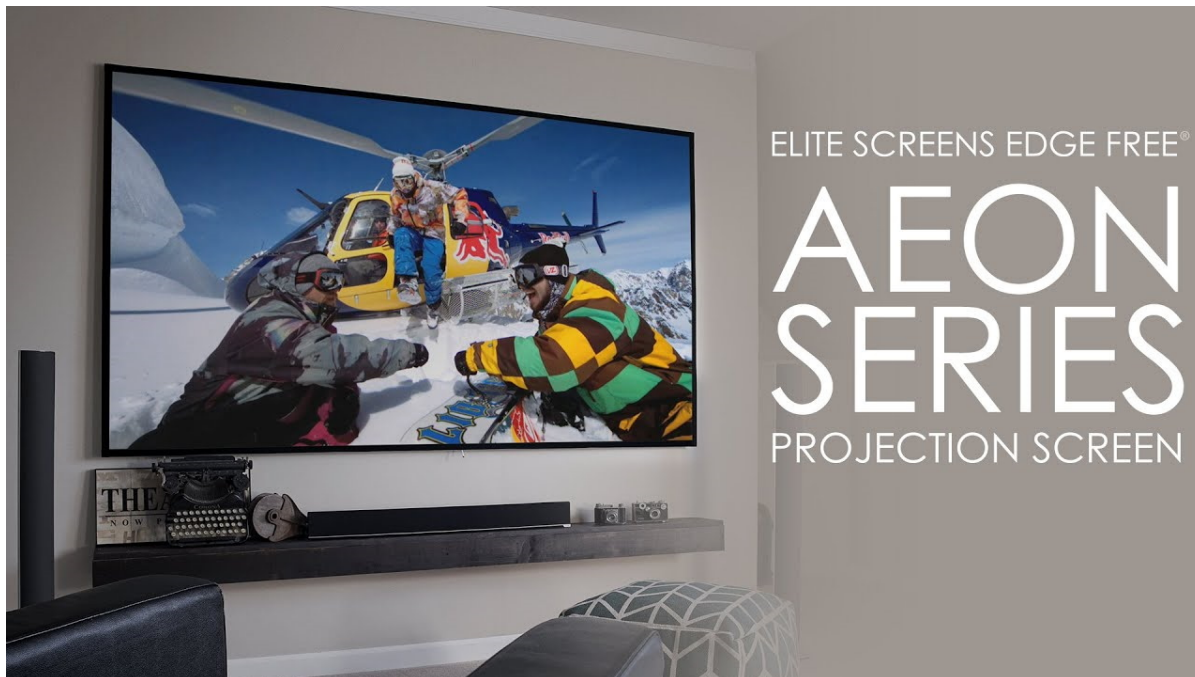

Popis

Elite Screens AR120H-CLR3

Projekční **plátno v pevném rámu** s úhlopříčkou **120"** a poměrem stran **16 : 9**. Vhodné **pro projektory s ultra-krátkou projekční vzdáleností (UST)**.

Plátno (CLR 3 materiál) podporuje **HDR, 4K/8K Ultra HD** a nabízí šířku zorného úhlu **170°**. Plátno je nataženo přes podkladový rám, **působí tedy bezrámovým dojmem** (možnost instalace ultratenké lišty).

- Série Aeon Edge Free - bezrámové/bezokrajové projekční plátno v pevném rámu
- Ideální pro domácí použití
- CLR 3 materiál - pohlcuje 90 % světla přicházejícího shora a zlepšuje sytost barev
- Podpora HDR, 4K/8K Ultra HD
- Lehká hliníková konstrukce s děleným rámem
- Snadná montáž a instalace
- Edge Free (bezokrajové) + možnost instalace ultratenké lišty