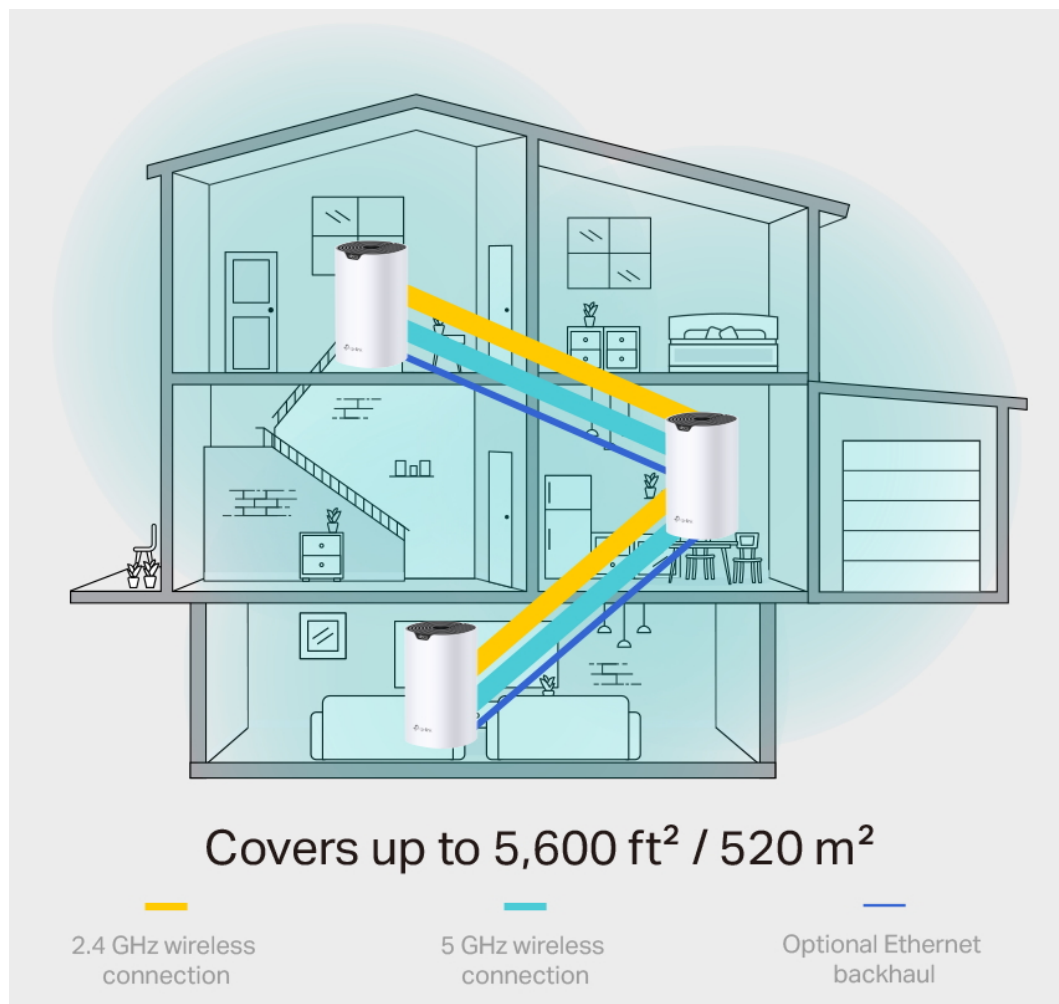

5 GHz  **1300 Mbps**

2.4 GHz  **600 Mbps**

- **Rychlost Wi-Fi 1900 Mb/s:** Sledujte své oblíbené seriály v rozlišení 4K s kombinovanou rychlostí až 1900 Mb/s (600 Mb/s v pásmu 2,4 GHz a 1300 Mb/s v pásmu 5 GHz) s technologií 3x3 MU-MIMO.
- **Připojení více než 100 zařízení:** Deco si poradí s datovými přenosy i v těch nejnrušnějších sítích a zajistí spolehlivé připojení pro více než 100 zařízení.
- **Bezproblémové pokrytí silnějším signálem:** Díky pokročilé technologii mesh mezi sebou jednotky Deco spolupracují, aby vytvořily sjednocenou síť s jedním názvem. Zařízení se automaticky přepojují mezi jednotkami Deco, jak se pohybujete po domě.
- **Plně gigabitový ethernet:** Tři gigabitové ethernetové porty WAN/LAN poskytují spolehlivý přístup k internetu s vysokou rychlostí.
- **Robustní rodičovská kontrola:** Omezte čas strávený na internetu a zablokujte nevhodné webové stránky na

Zabiják mrtvých zón Wi-Fi

Deco S7 nabízí snadný způsob, jak zajistit silný Wi-Fi signál v každém rohu vašeho domu, na ploše až 195 m² (sada s 1 jednotkou). Bezdrátová připojení a volitelné páteřní ethernetové připojení pracují společně na propojení jednotek Deco, díky čemuž bude vaše síť rychlejší a zajistí nepřerušované připojení všech zařízení.