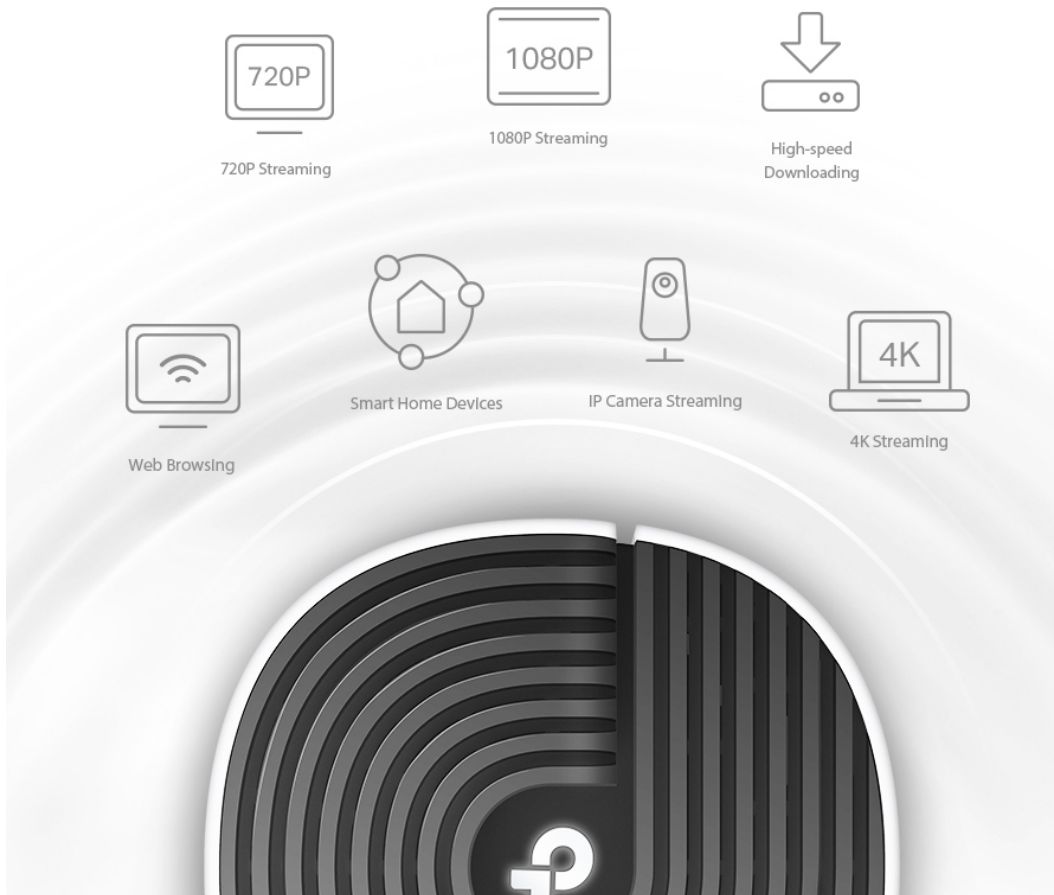

Deco S7 využívá systém více jednotek k dosažení bezproblémového celoplošného Wi-Fi pokrytí - **eliminuje slabé oblasti signálu** jednou provždy! Pro pokrytí menších oblastí může jednotka fungovat i samostatně. Díky pokročilé technologii **Deco Mesh** spolupracují jednotky na vytvoření jednotné sítě s jediným názvem sítě.

základě jedinečných profilů, které lze vytvořit pro každého člena rodiny.

- **Dva režimy v jednom:** Funguje jako router nebo přístupový bod pro vytvoření flexibilní domácí sítě.
- **Snadné nastavení:** Skutečně jednoduché nastavení s aplikací Deco, která vás provede krok za krokem.

Zabiják mrtvých zón Wi-Fi

Deco S7 nabízí snadný způsob, jak zajistit silný Wi-Fi signál v každém rohu vašeho domu, na ploše až 195 m² (sada s 1 jednotkou). Bezdrátová připojení a volitelné páteřní ethernetové připojení pracují společně na propojení jednotek Deco, díky čemuž bude vaše síť rychlejší a zajistí nepřerušované připojení všech zařízení.

Connections for over 100 Devices

2v1 režim routeru a přístupového bodu

Flexibilní a multifunkční jednotka Deco S7 má spoustu funkcí, aby mohla plnit roli routeru nebo přístupového bodu. Jednoduše si vyberte režim, který vyhovuje vašim aktuálním síťovým požadavkům, a využijte maximální flexibilitu bezdrátového připojení.