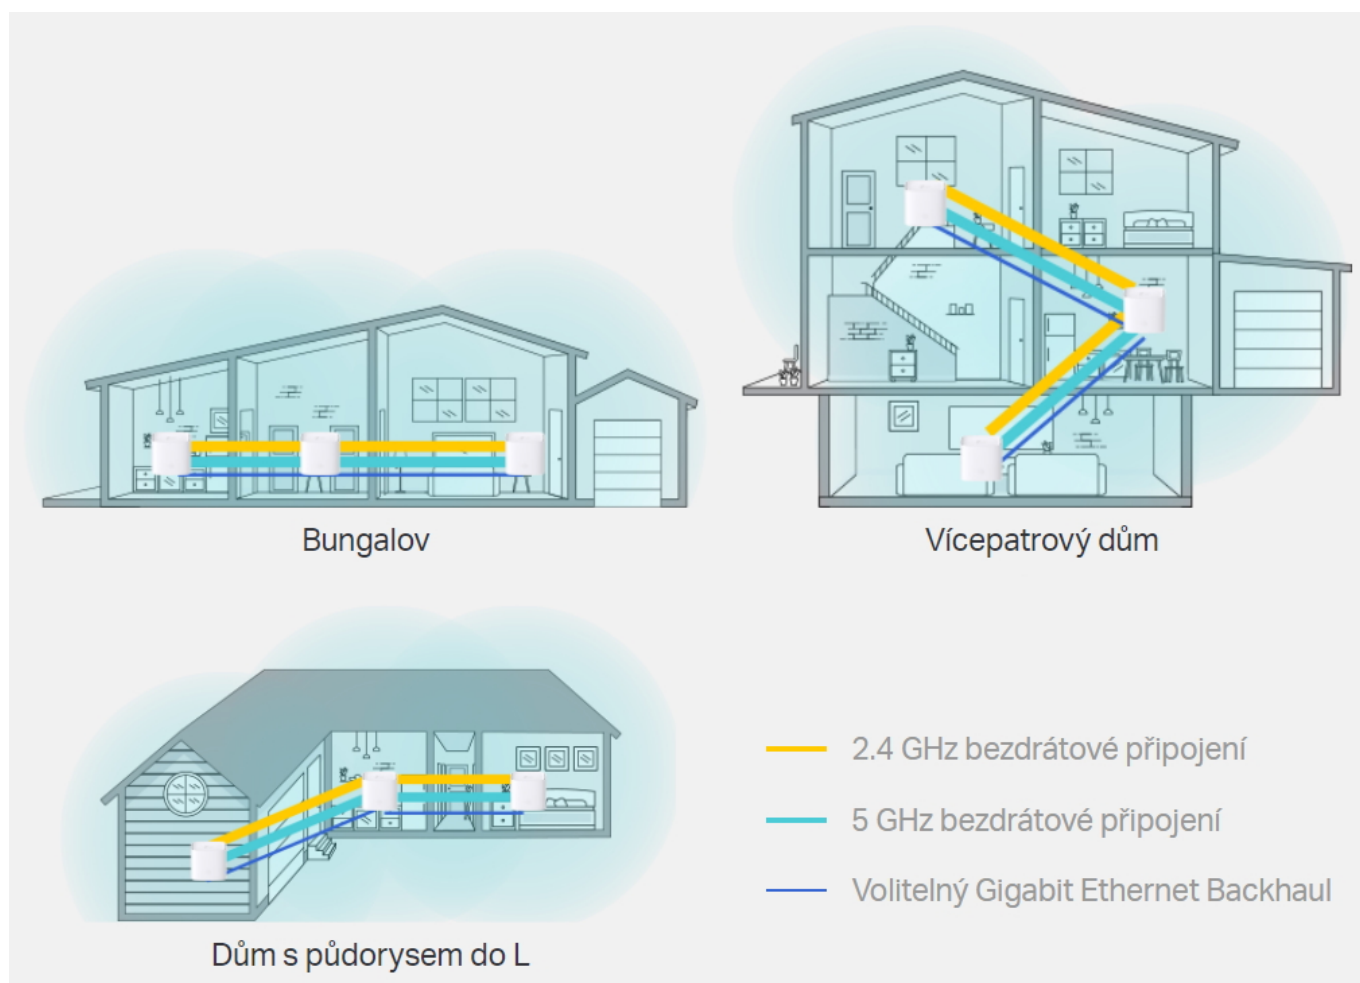

### TP-Link HC220-G5 2 ks

HC220-G5 využívá systém více jednotek k dosažení bezproblémového celoplošného Wi-Fi pokrytí. Díky standardizované technologii **EasyMesh** spolupracují jednotky na vytvoření jednotné sítě s jediným názvem sítě. Systém jednotek HC220-G5 poskytuje rychlé a stabilní spojení rychlostí **až 1200 Mb/s** s podporou standardu **802.11ac (Wi-Fi 5)** a je tak ideální pro pokrytí celé domácnosti bezdrátovým signálem (**součástí balení jsou 2 jednotky**).

5 GHz  **867 Mbps**

2.4 GHz  **300 Mbps**

- **Rychlejší připojení:** Rychlost až 1200 Mb/s - 867 Mb/s v pásmu 5 GHz a 300 Mb/s v pásmu 2,4 GHz.
- **Zvýšené bezproblémové pokrytí:** Dosáhněte bezproblémového pokrytí celé domácnosti pomocí čistějšího a silnějšího signálu Wi-Fi.
- **Jedna sjednocená síť:** Více jednotek tvoří síť v celé domácnosti, která automaticky vybírá nejlepší připojení, když se pohybujete po domě.
- **Vylepšené zabezpečení:** Šifrování WPA3, Multi-SSID a rodičovská kontrola poskytují přizpůsobené a bezpečnější online prostředí.
- **Kompatibilní s EasyMesh:** Poskytuje pokrytí mesh Wi-Fi celé domácnosti standardizovanou mesh technologií.
- **Snadné nastavení:** Nastavte router během několika minut pomocí intuitivní aplikace Aginet.
- **Vzdálená správa:** TAUC cloud management, TR-181, TR-111 a TR-143 jsou podporovány.

## Pokrytí celé domácnosti

HC220-G5, vybavený technologií EasyMesh, poskytuje silný signál Wi-Fi v každém rohu vašeho domova. Bezdrátová připojení a volitelný Ethernet backhaul spolupracují na propojení každé jednotky a poskytují ještě vyšší rychlost sítě a skutečně bezproblémové pokrytí.

## 2v1 režim routeru a přístupového bodu

Flexibilní a multifunkční zařízení HC220-G5 obsahuje řadu funkcí, aby mohlo plnit roli routeru nebo přístupového bodu. Vyberte si režim pro skutečné požadavky sítě a zažijte maximální flexibilitu bezdrátového připojení.