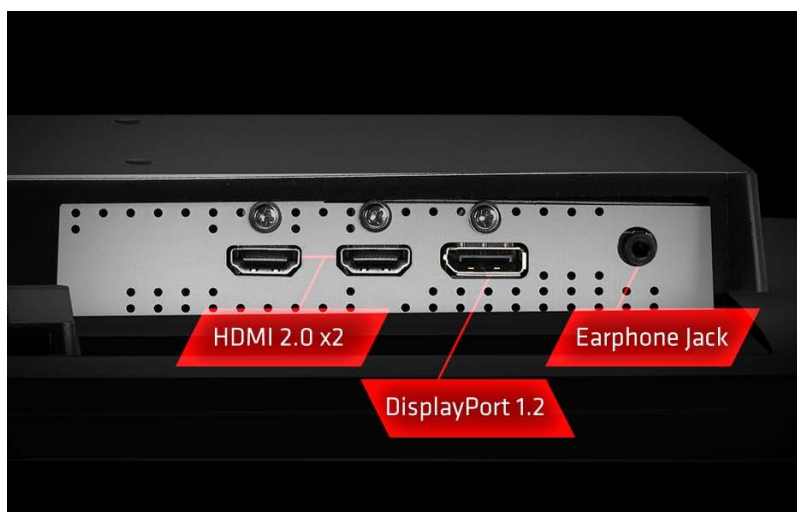

### ASRock PG27FF1A - získejte náskok před soupeři bez námahy

**Herní LED monitor ASRock PG27FF1A** s plochým IPS displejem o **velikosti 27"** vám zprostředkuje strhující gamingovou akci v detailním **Full HD rozlišení** a zejména bez zpoždění. Monitor disponuje vysokou **obnovovací frekvencí 165 Hz**, který vykresluje obsah bez rozmazání a postará se o ostré zobrazení každé akce a dynamických objektů. To je jeden z hlavních důvodů, proč dosáhnete vítězství.

Samozřejmostí je také patřičná konektivita, která umožňuje připojení sekundárního displeje nebo kompatibilní herní konzole skrze **porty HDMI**. Nechybí ani rozhraní **DisplayPort 1.2** či výstup pro sluchátka. Ozvučení dále zajišťuje dvojice **zabudovaných reproduktorů**.

### **ZÁKLADNÍ SPECIFIKACE**

**Typ panelu:** IPS

**Úhlopříčka:** 27"

**Poměr stran:** 16:9

**Rozlišení:** 1920 x 1080

**Kontrastní poměr:** 1100:1

**Doba odezvy:** 1 ms

**Rozhraní:** 2x HDMI, 1x DisplayPort, 1x sluchátkový výstup