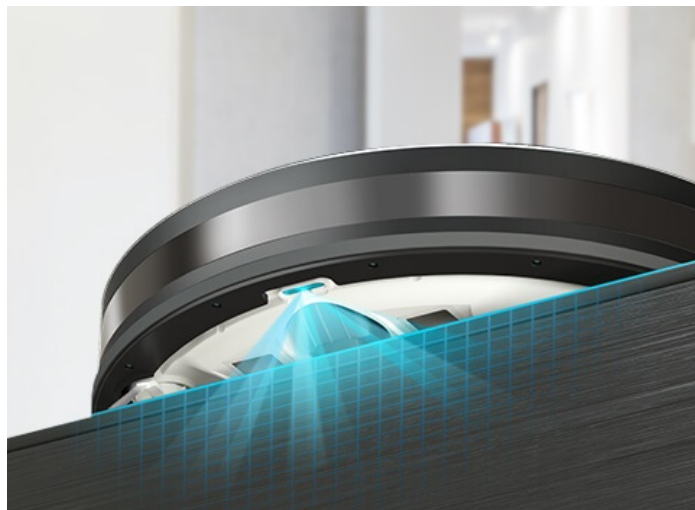

TP-Link Tapo RV10 Plus - pro vysávání a vytírání v jednom

Robotický vysavač TP-Link Tapo RV10 Plus pro vysávání a vytírání, se kterým uklidíte rychle a bez námahy. **Sáček na prach o objemu 4 litry** se po dokončení úklidu automaticky vyprázdní a vy máte klid až 70 dní, kdy si nemusíte špinit ruce. **Disponuje 4 režimy sání**, takže se přizpůsobí různým druhům úklidu. Pracuje tiše, rychle nebo se do úklidu pustí s maximální možnou silou. Díky funkci plánování dráhy máte jistotu, že nevynechá žádné důležité místo.

Pro optimální orientaci v prostoru disponuje řadou senzorů. Díky **nízké konstrukci** se dostane i do hůře dostupných míst a spolehlivě vysaje i pod křeslem nebo domácí knihovnou. Jednoduché nastavení a ovládání zvládnete pomocí **aplikace Tapo**. Součástí vysavače je rovněž praktický mop, který je ideální na čištění a vytírání podlah. Při přechodu na koberec navíc sám automaticky zvýší výkon, aby bylo zajištěno patřičné hloubkové čištění. **HEPA filtr zachytí 99.9 % alergenů** pro dokonale čistou domácnost.

Součástí balení je **chytrá nabíjecí stanice s automatickým vyprazdňováním**. Konstrukce se vyznačuje zadním sacím potrubím, které je o téměř 45 % kratší v porovnání s jinými modely a díky vysokému sacímu výkonu se nabíjecí stanice vyprázdní během okamžiku a beze zbytků nečistot v zásobníku nebo na podlaze. Samozřejmostí je **tichý provoz a v režimu „Nerušit“** si dopřejete klidný spánek.

Plovoucí vstup sání

přiléhá těsně k podlaze, aby se vysál prach i z mezer.

Odnímatelný hlavní kartáč

usnadňuje čištění zachycených vlasů či chlupů a zjednodušuje údržbu.