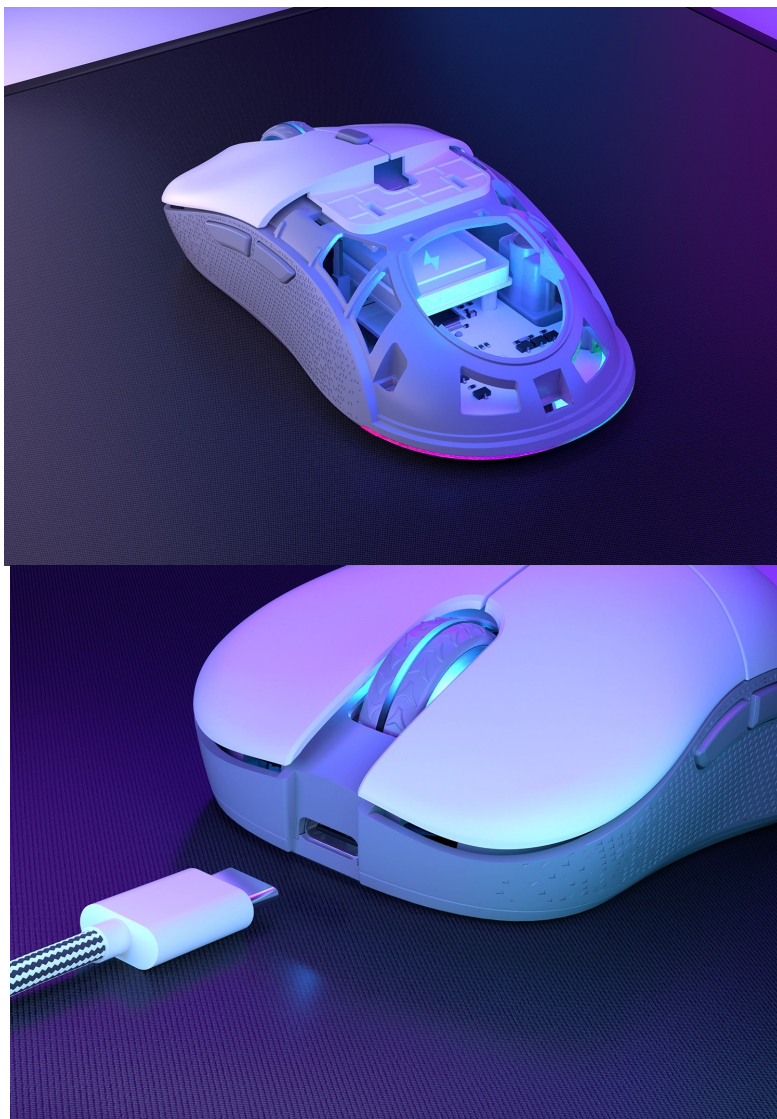

ENDORFY GEM PLUS WIRELESS BÍLÁ

Cena celkem:	1 261 Kč (bez DPH: 1 042 Kč)
Běžná cena:	1 387 Kč
Ušetříte:	126 Kč
Kód zboží:	MYSEND1160
Part No.:	EY6A015
Záruka:	24 měs.
Stav:	Nové zboží

Popis

Myš Endorfy GEM Plus Wireless si posvítlí na každé vaše vítězství

Bezdrátová myš Endorfy GEM Plus Wireless vás v první řadě zaujme stylovým **ARGB podsvícením**, ve druhé řadě pak fantastickou ovladatelností. Do **kompaktního a lehkého těla** je ukryt neporazitelný **optický senzor Pixart PAW3395** s nastavitelným rozlišením, který se přizpůsobí všem vašim požadavkům i herním žánrům. Precizní míření, udílení rozkazů, stavění civilizací, ale také extrémně rychlé manévrování - myš podpoří rychlé reakce i velmi jemný a plynulý pohyb **až na úrovni 26 000 DPI** (softwarově).

I přes svůj výkon se vyznačuje nižší spotřebou energie, takže baterie vám umožní hrát nebo pracovat výrazně déle. S herní myší **Endorfy GEM Plus Wireless** vám nic nebude stát v cestě, a už vůbec ne kabel. Podporuje bezdrátové připojení skrze **miniaturní USB adaptér s 2,4GHz technologií**. Samozřejmostí je také podpora drátového připojení a dobíjení pomocí USB-C kabelu. **Uzavřený design** myši potěší svou lehkostí, ale současně odolností. **PTFE podložky** na spodní straně zajistí minimální odpor během pohybu po povrchu.

Endorfy GEM Plus Wireless

Lehká bezdrátová herní myš disponující **6 programovatelnými tlačítky** a vysoce přesným **optickým senzorem Pixart PAW3395** s nastavitelným rozlišením **až 26 000 DPI**. Textura bočních stran zajišťuje pevnější uchopení myši a tím zlepšuje celkovou ovladatelnost. Herní design doplňuje **adresovatelné RGB podsvícení**. Kvalitní spínače **Kailh GM 8.0** vydrží více než **80 milionů kliků**. Napájení zajišťuje **vestavěná dobíjecí baterie**. Připojení lze jednoduše realizovat skrze technologii **2,4 GHz** a miniaturní USB přijímač, který lze uložit v těle myši. Myš je možné používat i při dobíjení baterie díky přiloženému opletenému USB-C kabelu o délce 1,6 m.