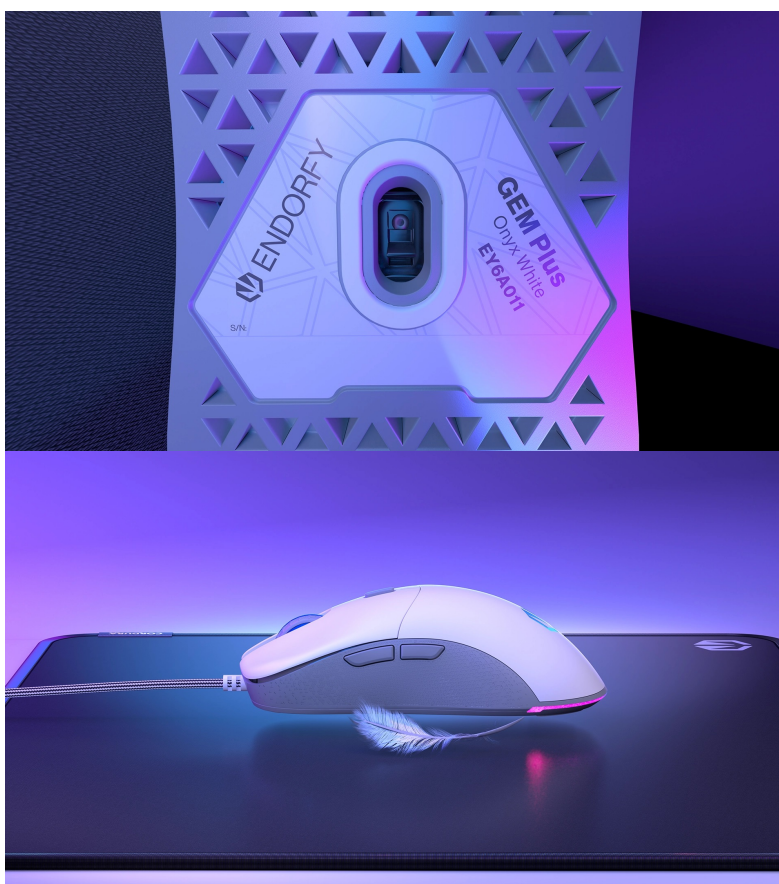

ENDORFY GEM PLUS BÍLÁ

Cena celkem:	1 049 Kč (bez DPH: 867 Kč)
Běžná cena:	1 154 Kč
Ušetříte:	105 Kč
Kód zboží:	MYSEND1130
Part No.:	EY6A011
Záruka:	24 měs.
Stav:	Nové zboží

Popis

Herní myš Endorfy GEM Plus OWH - registruje každý pohyb

Herní myš Endorfy GEM Plus OWH v lehké konstrukci je vždy připravena do akce. Dosahuje **nízké hmotnosti pouhých 67 g** a klouže přesně a plynule v každé situaci – od míření sniperkou až po rychlé pohyby ve zběsilých střílečkách nebo real-time strategiích. Pro tyto účely je myš Endorfy GEM Plus OWH osazena výkonným **senzorem Pixart PAW3370**, který podporuje **rozlišení až 19000 dpi**.

Mikrospínače Kailh GM 8.0 se vyznačují mimořádnou rychlostí a drží s vámi krok i v té nejvyhrocenější akci. Díky designu s **texturou po bočních stranách** se myš pohodlně a pevně drží, takže se můžete rozhodovat opravdu v rámci okamžiku. Rychlé a jednoduché připojení zajišťuje 1.8 metrů dlouhý kabel zakončený **USB konektorem**.

Endorfy GEM Plus

Lehká herní myš disponující **6 programovatelnými tlačítky** a vysoce přesným **optickým senzorem Pixart PAW3370** s rozlišením **až 19000 dpi**. Textura bočních stran zajišťuje pevnější uchopení myši a tím zlepšuje celkovou ovladatelnost. Herní design doplňuje **adresovatelné RGB podsvícení**. Kvalitní spínače **Kailh GM 8.0** vydrží více než **80 milionů kliků**. Připojení je realizováno skrze opletený **USB kabel** o délce 1,8 m.