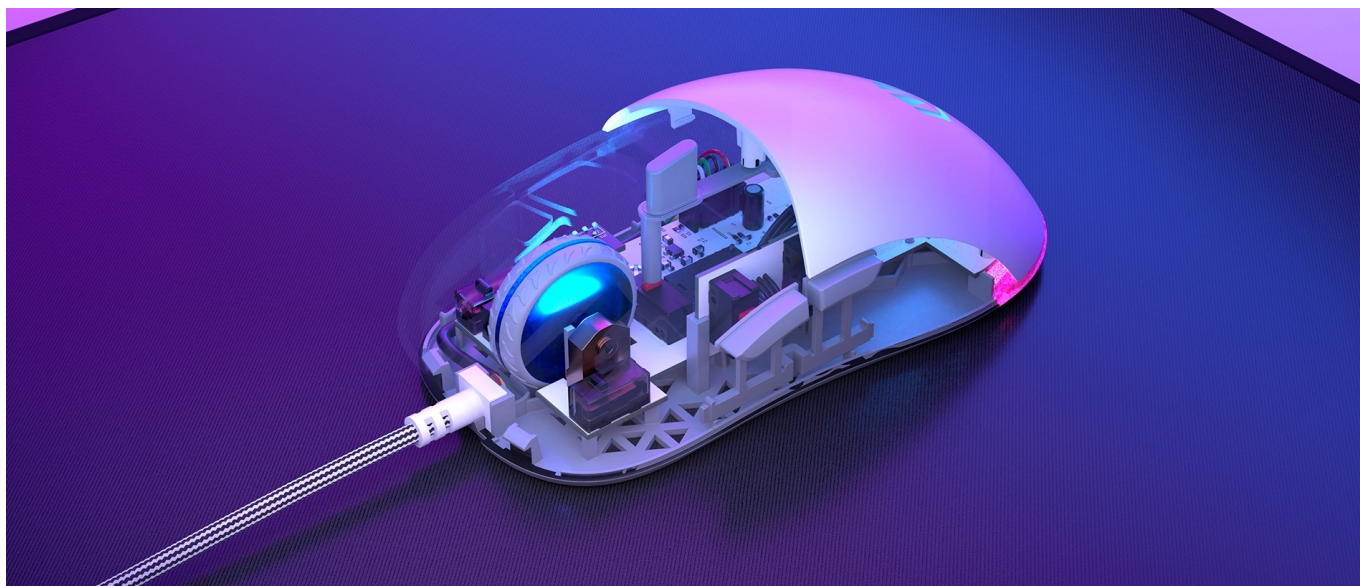

ENDORFY GEM PLUS BÍLÁ

Cena celkem:	1 049 Kč (bez DPH: 867 Kč)
Běžná cena:	1 154 Kč
Ušetříte:	105 Kč
Kód zboží:	MYSEND1130
Part No.:	EY6A011
Záruka:	24 měs.
Stav:	Nové zboží

Popis

Herní myš Endorfy GEM Plus OWH - registruje každý pohyb

Herní myš Endorfy GEM Plus OWH v lehké konstrukci je vždy připravena do akce. Dosahuje **nízké hmotnosti pouhých 67 g** a klouže přesně a plynule v každé situaci – od míření sniperkou až po rychlé pohyby ve zběsilých střílečkách nebo real-time strategiích. Pro tyto účely je myš Endorfy GEM Plus OWH osazena výkonným **senzorem Pixart PAW3370**, který podporuje **rozlišení až 19000 dpi**.

Mikrospínače Kailh GM 8.0 se vyznačují mimořádnou rychlostí a drží s vámi krok i v té nejvyhrocenější akci. Díky designu s **texturou po bočních stranách** se myš pohodlně a pevně drží, takže se můžete rozhodovat opravdu v rámci okamžiku. Rychlé a jednoduché připojení zajišťuje 1.8 metrů dlouhý kabel zakončený **USB konektorem**.

Endorfy GEM Plus

Lehká herní myš disponující **6 programovatelnými tlačítky** a vysoce přesným **optickým senzorem Pixart PAW3370** s rozlišením **až 19000 dpi**. Textura bočních stran zajišťuje pevnější uchopení myši a tím zlepšuje celkovou ovladatelnost. Herní design doplňuje **adresovatelné RGB podsvícení**. Kvalitní spínače **Kailh GM 8.0** vydrží více než **80 milionů kliků**. Připojení je realizováno skrze opletený **USB kabel** o délce 1,8 m.