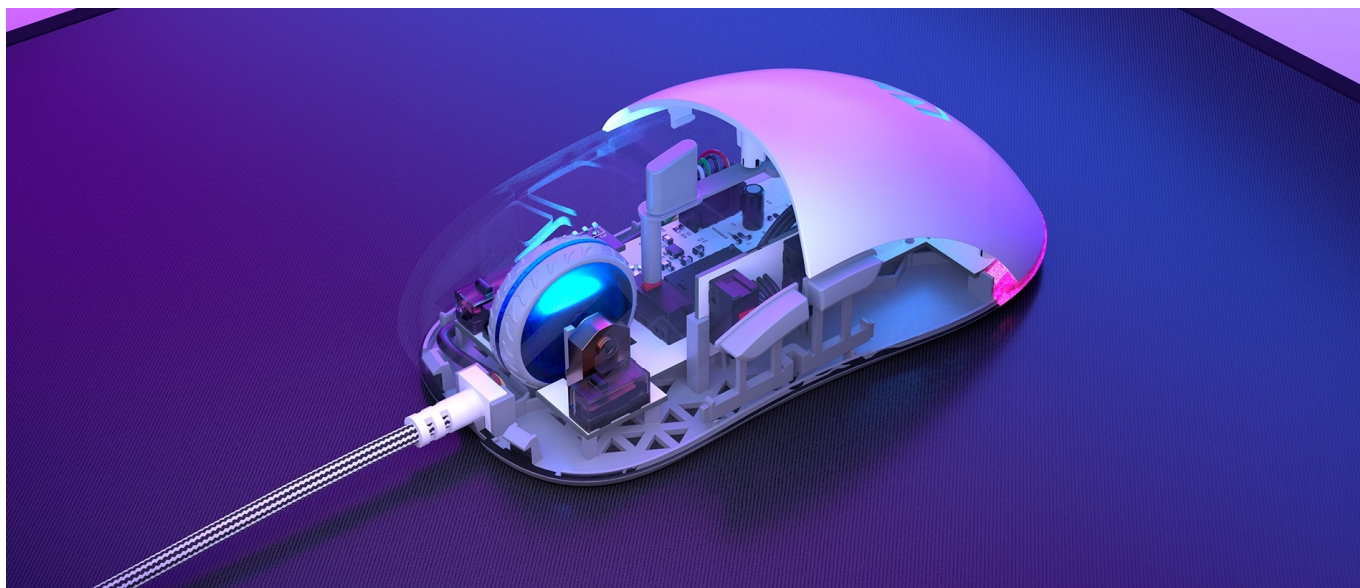

#### Herní myš Endorfy GEM Plus OWH - registruje každý pohyb

Herní myš Endorfy GEM Plus OWH v lehké konstrukci je vždy připravena do akce. Dosahuje **nízké hmotnosti pouhých 67 g** a klouže přesně a plynule v každé situaci – od míření sniperkou až po rychlé pohyby ve zběsilých střílečkách nebo real-time strategiích. Pro tyto účely je myš Endorfy GEM Plus OWH osazena výkonným **senzorem Pixart PAW3370**, který podporuje **rozlišení až 19000 dpi**.

**Mikrospínače Kailh GM 8.0** se vyznačují mimořádnou rychlostí a drží s vámi krok i v té nejvyhrocenější akci. Díky designu s **texturou po bočních stranách** se myš pohodlně a pevně drží, takže se můžete rozhodovat opravdu v rámci okamžiku. Rychlé a jednoduché připojení zajišťuje 1.8 metrů dlouhý kabel zakončený **USB konektorem**.

### **Endorfy GEM Plus**

Lehká herní myš disponující **6 programovatelnými tlačítky** a vysoce přesným **optickým senzorem Pixart PAW3370** s rozlišením **až 19000 dpi**. Textura bočních stran zajišťuje pevnější uchopení myši a tím zlepšuje celkovou ovladatelnost. Herní design doplňuje **adresovatelné RGB podsvícení**. Kvalitní spínače **Kailh GM 8.0** vydrží více než **80 milionů kliků**. Připojení je realizováno skrze opletený **USB kabel** o délce 1,8 m.