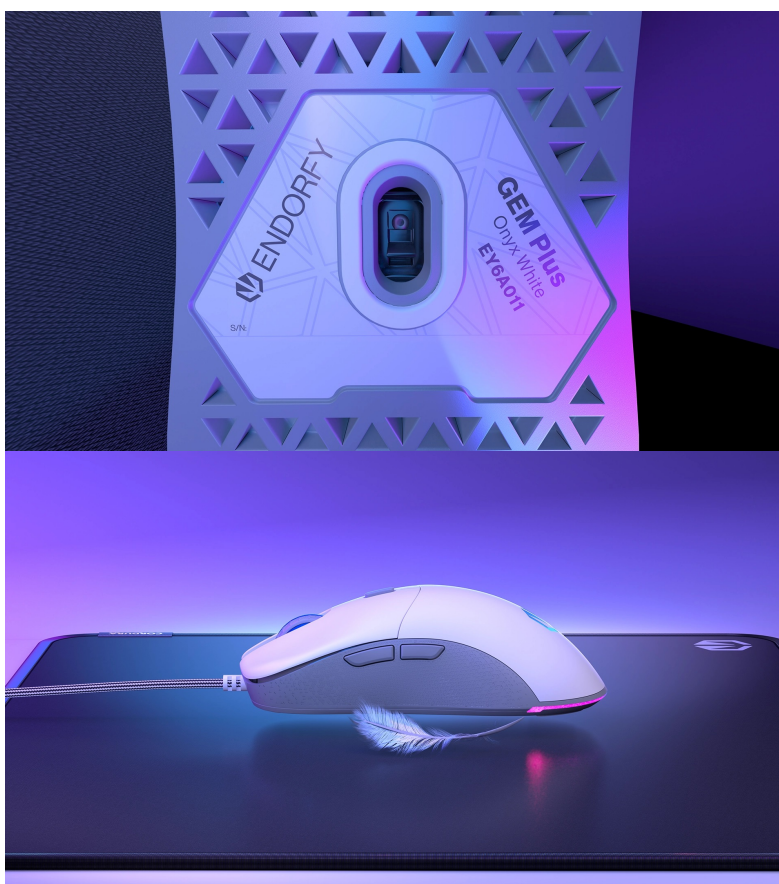

## ENDORFY GEM PLUS BÍLÁ

Cena celkem:	<b>1 049 Kč</b> <b>(bez DPH: 867 Kč)</b>
Běžná cena:	<b>1 154 Kč</b>
Ušetříte:	<b>105 Kč</b>
Kód zboží:	MYSEND1130
Part No.:	EY6A011
Záruka:	24 měs.
Stav:	Nové zboží

#### Herní myš Endorfy GEM Plus OWH - registruje každý pohyb

Herní myš Endorfy GEM Plus OWH v lehké konstrukci je vždy připravena do akce. Dosahuje **nízké hmotnosti pouhých 67 g** a klouže přesně a plynule v každé situaci – od míření sniperkou až po rychlé pohyby ve zběsilých střílečkách nebo real-time strategiích. Pro tyto účely je myš Endorfy GEM Plus OWH osazena výkonným **senzorem Pixart PAW3370**, který podporuje **rozlišení až 19000 dpi**.

**Mikrospínače Kailh GM 8.0** se vyznačují mimořádnou rychlostí a drží s vámi krok i v té nejvyhrocenější akci. Díky designu s **texturou po bočních stranách** se myš pohodlně a pevně drží, takže se můžete rozhodovat opravdu v rámci okamžiku. Rychlé a jednoduché připojení zajišťuje 1.8 metrů dlouhý kabel zakončený **USB konektorem**.

### **Endorfy GEM Plus**

Lehká herní myš disponující **6 programovatelnými tlačítky** a vysoce přesným **optickým senzorem Pixart PAW3370** s rozlišením **až 19000 dpi**. Textura bočních stran zajišťuje pevnější uchopení myši a tím zlepšuje celkovou ovladatelnost. Herní design doplňuje **adresovatelné RGB podsvícení**. Kvalitní spínače **Kailh GM 8.0** vydrží více než **80 milionů kliků**. Připojení je realizováno skrze opletený **USB kabel** o délce 1,8 m.