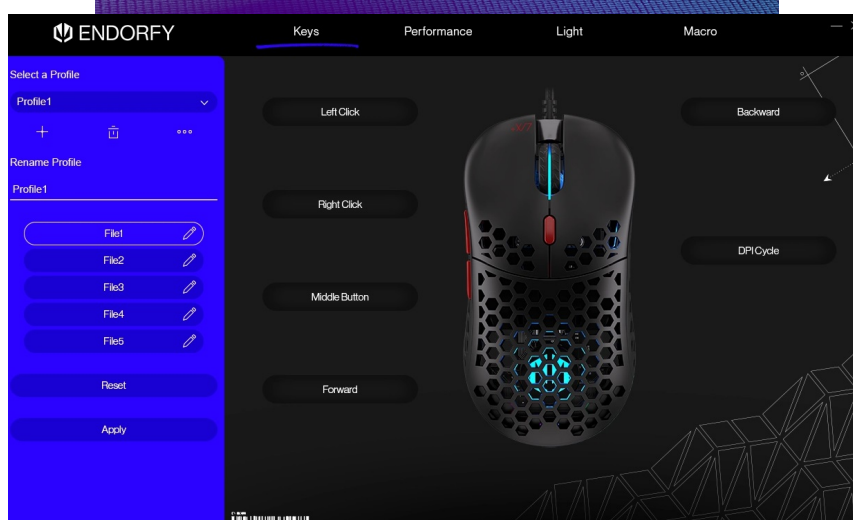

Popis

Endorfy LIX Plus - do světa, kde není času nazbyt

Herní drátová myš Endorfy LIX Plus je tady, aby přinesla rychlost a přesnost do vašeho hraní. Navíc se **mimořádně lehká** a svým designem dokonale padne do ruky, takže se můžete pustit do každé výzvy. **Mikrospínače Kailh GM 8.0** vydrží i dlouhotrvající zátěž, jsou mimořádně citlivé a reagují svižně při každé stisknutí. Váš soupeř tak nemá ani zlomek času na to, aby vymyslel plán B.

Životnost 80 milionů kliknutí z ní dělá opravdového herního maratonce. **Voštinová struktura** podporuje nízkou hmotnost a také zabraňuje pocení vaší ruky v parných dnech. Barevné podsvícení dodá ještě pár bodů k celkovému stylu. Pro perfektní vyladění parametrů vám poslouží přídatný **software**. S ním máte pod kontrolou citlivost, **podsvícení**, **makra** a další funkce.

Endorfy LIX Plus

Ultralehká herní myš disponující **6 programovatelnými tlačítky** a vysoce přesným **optickým senzorem Pixart PMW3370** s rozlišením **až 19000 dpi**. Herní design doplňuje **adresovatelné RGB podsvícení**. Kvalitní spínače **Khail GM 8.0** vydrží více než **80 milionů kliků**. Připojení je realizováno skrze opletený **USB kabel** o délce 1,8 m.

Barva: černá