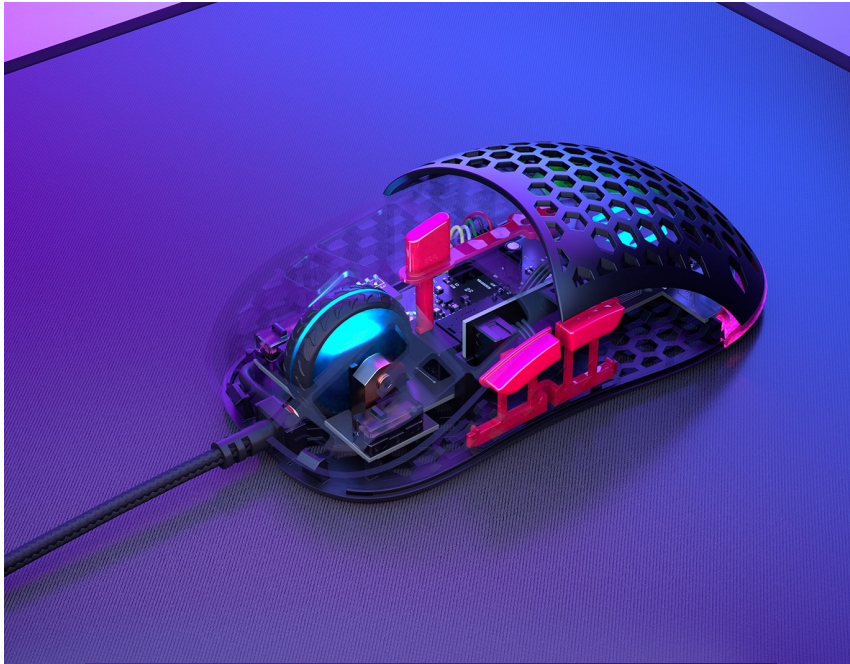

Popis

Endorfy LIX Plus - do světa, kde není času nazbyt

Herní drátová myš Endorfy LIX Plus je tady, aby přinesla rychlost a přesnost do vašeho hraní. Navíc se **mimořádně lehká** a svým designem dokonale padne do ruky, takže se můžete pustit do každé výzvy. **Mikrospínače Kailh GM 8.0** vydrží i dlouhotrvající zátěž, jsou mimořádně citlivé a reagují svižně při každé stisknutí. Váš soupeř tak nemá ani zlomek času na to, aby vymyslel plán B.

Životnost 80 milionů kliknutí z ní dělá opravdového herního maratonce. **Voštinová struktura** podporuje nízkou hmotnost a také zabraňuje pocení vaší ruky v parných dnech. Barevné podsvícení dodá ještě pár bodů k celkovému stylu. Pro perfektní vyladění parametrů vám poslouží přídatný **software**. S ním máte pod kontrolou citlivost, **podsvícení**, **makra** a další funkce.

Endorfy LIX Plus

Ultralehká herní myš disponující **6 programovatelnými tlačítky** a vysoce přesným **optickým senzorem Pixart PMW3370** s rozlišením **až 19000 dpi**. Herní design doplňuje **adresovatelné RGB podsvícení**. Kvalitní spínače **Khail GM 8.0** vydrží více než **80 milionů kliků**. Připojení je realizováno skrze opletený **USB kabel** o délce 1,8 m.

ZÁKLADNÍ SPECIFIKACE

Typ myši: optická

Počet tlačítek: 6

Rozlišení: 400/ 800/ 1000/ 1500/ 2000/ 3000 dpi (až 19000 dpi softwarově)

Rozhraní: USB 2.0

Délka kabelu: 1,8 m

Rozměry: 126 x 65,7 x 38,5 mm

Hmotnost: 59 g