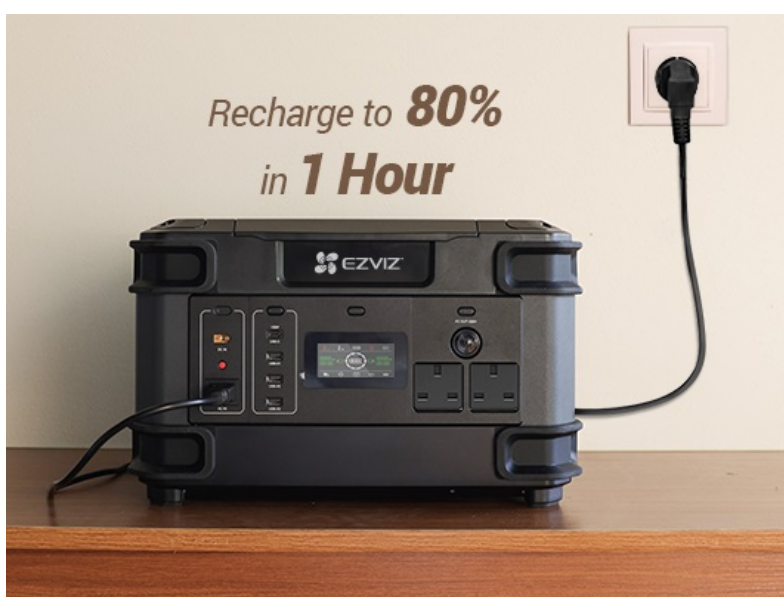

Nabíjecí stanice EZVIZ PS1300 kompaktních rozměrů, která se snadno přenáší a můžete ji kdykoli připojit k síti. Disponuje **extrémní kapacitou 1 324 Wh**, podporou rychlého napájení a **zvýšenou odolností**, takže je vhodná i do náročných podmínek. **Přenosná nabíjecí stanice EZVIZ PS1300** se uplatní v prostředí, kde hrozí nedostatek energie, časté výpadky elektřiny nebo elektřina zcela chybí. Uplatní se tak **při outdoorových aktivitách, rekreaci, venkovních cestách** a všude tam, kde potřebujete udržet svoji elektroniku nebo spotřebiče v provozu.

Nabíjejte ekologicky

Tato **velkokapacitní záložní powerbanka EZVIZ PS1300** podporuje také **solární panel**, takže nabíjení je při stejné rychlosti **mimořádně ekologické a bez dopadu na životní prostředí**. Vzhledem ke svoji univerzálnosti dokáže nabíjet takřka všechna zařízení, která využíváte. **Smartphony, tablety, notebooky, Wi-Fi routery, osvětlení** a další spotřebiče, které vás napadnou. Nemusíte se vzdávat své každodenní rutiny nebo zábavy na cestách nebo při výpadku proudu. Díky kapacitě s přehledem poslouží při **napájení televize i kuchyňských spotřebičů**, jako je kávovar, mikrovlnná trouba, lednička apod.

Velký počet portů vám umožní nabíjet několik zařízení současně nebo sdílet energii s ostatními členy rodiny, přáteli či pocestnými. **EZVIZ PS1300** využívá **baterii LiFePo prémiové kvality**. Zajišťuje **až 3 000 plných napájecích cyklů** a nabízí pokročilý systém správy baterie BMS, který prodlužuje životnost a celkovou kondici stanice. **Displej v přední části** vám zprostředkuje praktické informace o nabíjení, teplotě a další provozní zprávy.